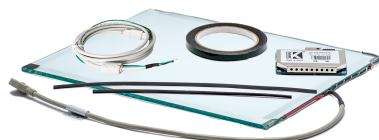

Артикул TGSAW6L22D

Цена 23 277 RUB

* Цена актуальна на момент формирования документа: 16.06.2026

22" СЕНСОРНЫЙ ШИРОКОФОРМАТНЫЙ АКУСТИЧЕСКИЙ ЭКРАН, 6 ММ, D-СЕРИЯ, КОМПЛЕКТ (КОНТРОЛЛЕР USB, КАБЕЛЬ)

ОБЩЕЕ

Модель	TGSAW6L22
Серия	D-серия
Тип защиты	антивандальное стекло 6 мм
Материал	закалённое стекло

ОСНОВНЫЕ ХАРАКТЕРИСТИКИ

Размер (диагональ)	22"
Соотношение сторон	16:10
Активная область (Ш×В)	475,5×297,0 мм
Ширина экрана	511,5 мм
Высота экрана	338 мм
Толщина экрана	6 мм

СЕНСОРНАЯ ТЕХНОЛОГИЯ

Сенсорная технология	акустическая (ПАВ)
Количество поддерживаемых...	1 касание
Объект отклика	рука, рука в тонкой перчатке, специальный стилус для...
Время отклика	≤8 мс
Сила нажатия	
Твёрдость стекла	7H
Прозрачность	≥92%