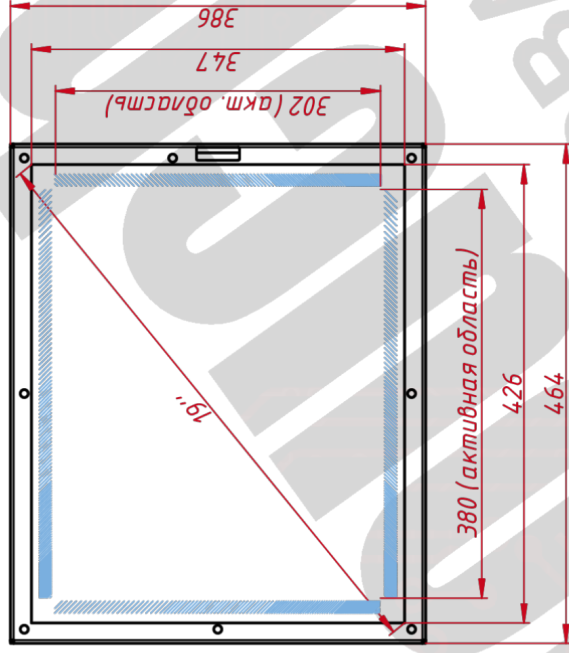

TG4L 19R

Изм. № подл.

Дата

Подп. и дата

Имб. № докл.

Взам. инв. №

Подп. и дата

Имб. № подл.

Изм. № подл.	Изм. № док.	Подп.	Дата
	№ док.		
Разраб.	№ док.		
Проб.	№ док.		
Т. контр.	№ док.		
Нач. отд.	№ док.		
Н. контр.	№ док.		
Утв.	№ док.		

TG4L 19R			
Лит.	Масса	Масштаб	
	4,7	1:5	
Лист	Листов	1	
Встраиваемый акустический монитор Орел Frame, TG-серия			
монтажный чертёж			
ОБОРУДОВАНИЕ АВТОМАТИЗАЦИИ			
Формат А3