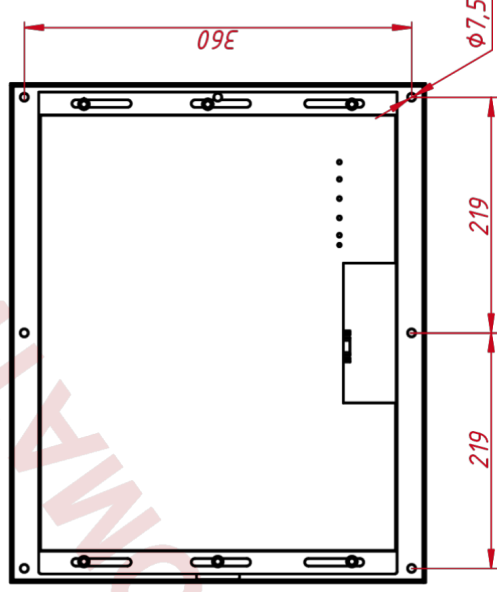

TG4L 19R

Изм. № подл.

Дата

Подп. и дата

Имб. № докл.

Взам. инв. №

Подп. и дата

Имб. № подл.

Изм. № подл.	Изм. № док.	Подп.	Дата
	№ док.		
Разраб.	№ док.		
Проб.	№ док.		
Т. контр.	№ док.		
Нач. отд.	№ док.		
Н. контр.	№ док.		
Утв.	№ док.		

TG4L 19R			
Лит.	Масса	Масштаб	
	4,7	1:5	
Лист	Листов	1	
Встраиваемый акустический монитор Орел Frame, TG-серия			
монтажный чертёж			
ОБОРУДОВАНИЕ АВТОМАТИЗАЦИИ			
Формат А3