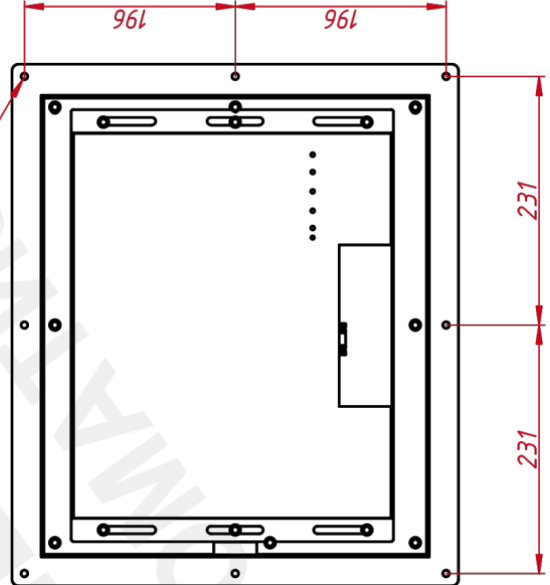

ОСНОВНЫЕ ХАРАКТЕРИСТИКИ

Размер (диагональ)	17"
Соотношение сторон	5:4
Активная область (Ш×В)	341,0×274,0 мм
Ширина монитора	484 мм
Высота монитора	415 мм
Глубина монитора	48,6 мм

ДИСПЛЕЙ

Тип матрицы	активная матрица TFT-LED
Разрешение дисплея	1280×1024
Количество цветов	16,7 млн.
Яркость	250 кд/м ²
Угол обзора горизонтальный	влево 85° / вправо 85°
Угол обзора вертикальный	вверх 80° / вниз 80°
Коэффициент контрастности (...)	1000:1
Частота развёртки	30...80 КГц / 60...75 Гц

НЕВИДИМЫЕ ДЛЯ ФИЛЬТРА

Видеоразъемы	только аналоговый
--------------	-------------------

TG6ML17EM

Шпилька М4х20 8 шт

TG6ML17EM

Встраиваемый акустический монитор Easy Mount, EM-серия
монтажный чертёж

Масса 5,9
Листов 1