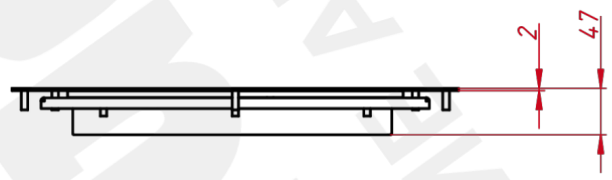

НЕВИДИМЫЕ ДЛЯ ФИЛЬТРА

Видеоразъемы	только аналоговый
--------------	-------------------

TG6ML17EM

Шпилька М4х20 8 шт

TG6ML17EM

Встраиваемый акустический монитор Easy Mount, EM-серия
монтажный чертёж

Масса 5,9
Листов 1