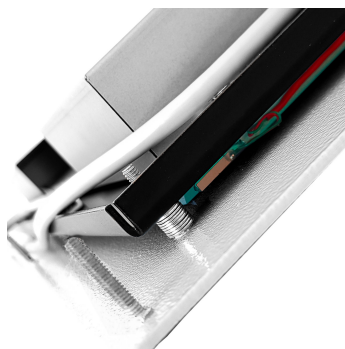

Артикул TG6ML17EM
Цена 69 371 RUB

* Цена актуальна на момент формирования документа: 11.03.2026

17" Встраиваемый антивандальный акустический сенсорный монитор Easy Mount, 2 касания, EM-серия

ОБЩЕЕ

Модель	TG6ML17EM
Тип монитора	встраиваемый Easy Mount (снаружи)
Серия	EM-серия
Корпус монитора	антивандальный металлический
Тип защиты	металлический корпус, антивандальное стекло, передня...

НЕВИДИМЫЕ ДЛЯ ФИЛЬТРА

Видеоразъемы	только аналоговый
--------------	-------------------

TG6ML17EM

Шпилька М4х20 8 шт

TG6ML17EM

Встраиваемый акустический монитор Easy Mount, EM-серия
монтажный чертёж

Масса 5,9
Листов 1