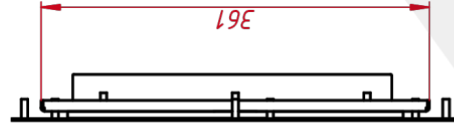

НЕВИДИМЫЕ ДЛЯ ФИЛЬТРА

Видеоразъемы	только аналоговый
--------------	-------------------

TG6ML17EM

Шпилька М4х20 8 шт

TG6ML17EM

Встраиваемый акустический монитор Easy Mount, EM-серия
монтажный чертёж

Масса 5,9
Листов 1