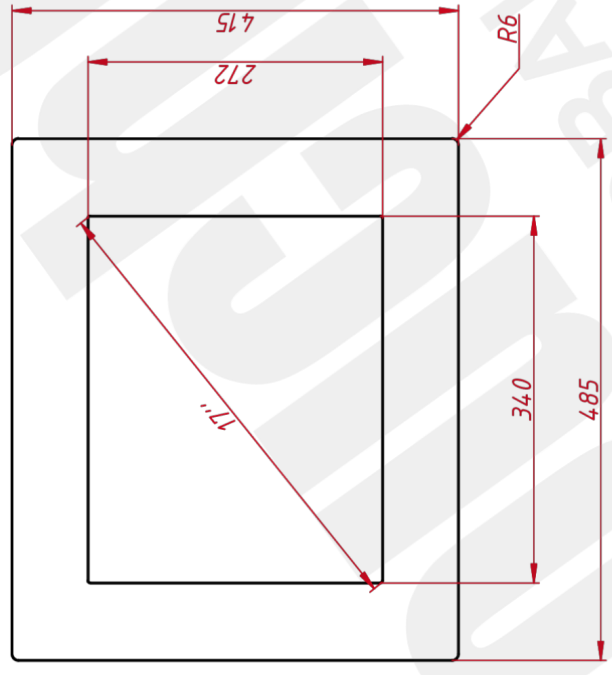

TG6ML17EM

Встраиваемый акустический монитор Easy Mount, EM-серия
монтажный чертёж

Масса 5,9
Листов 1

Масштаб 1:5
Лист 1

000 «ТачГейм»
Формат А3

Изм./Лист	№ докум.	Подп.	Дата
Разраб.	TouchGames		27.02.2023
Проб.			
Т. контр.			
Нач. отд.			
Н. контр.			
Чтв.			

Лист. нумер.

Справ. №

A

Лист. и дата

Имб. № д/дн.

Вам. члб. №

Лист. и дата

Имб. № подл.