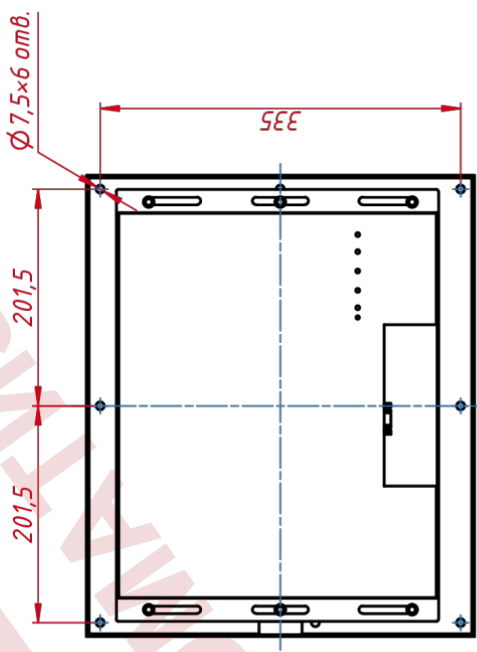

TG4L17R

Исп. пружен.

Спраб. №

A

Подп. и дата

Имб. № дѳл.

Вам. чѳд. №

Подп. и дата

Имб. № подл.

Изм/Лист	№ докум.	Подп.	Дата
Разраб.	TouchGames		26.02.2023
Проб.			
Т. контр.			
Нач. отд.			
Н. контр.			
Чтв.			

TG4L17R

Встраиваемый акустический монитор Орел Frame, TG-серия
монтажный чертѳж

Лист	Масса	Масштаб
1	5,7	1:5
Лист	Листов	1

TouchGames
ОБОРУДОВАНИЕ АВТОМАТИЗАЦИИ

1 Колпировал

2

A