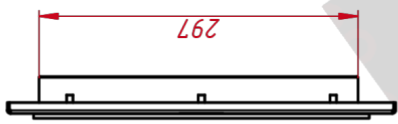

TG4L17R

Исп. пружен.

Спраб. №

A

Подп. и дата

Имб. № дѳл.

Вам. чѳд. №

Подп. и дата

Имб. № подл.

Изм/Лист	№ докум.	Подп.	Дата
Разраб.	TouchGames		26.02.2023
Проб.			
Т. контр.			
Нач. отд.			
Н. контр.			
Чтв.			

TG4L17R

Встраиваемый акустический монитор Орел Frame, TG-серия
монтажный чертѳж

Лист	Масса	Масштаб
1	5,7	1:5
Лист	Листов	1

TouchGames
ОБОРУДОВАНИЕ АВТОМАТИЗАЦИИ

1 Колпировал

2

A