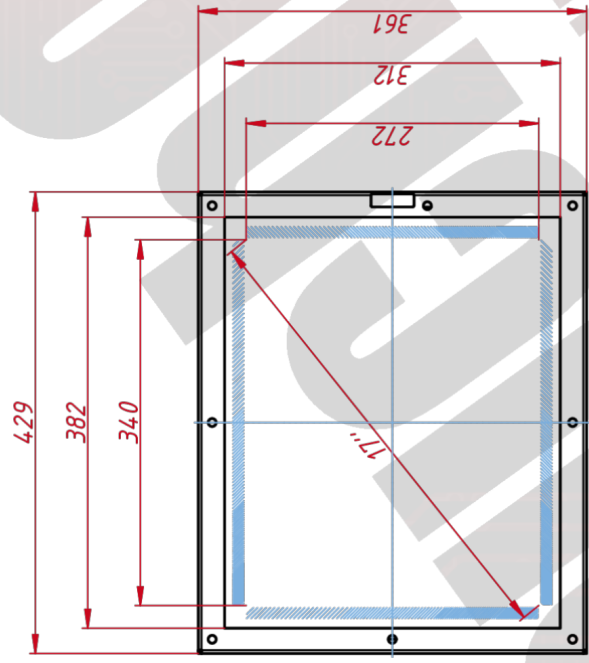

TG4L17R

Исп. пружен.

Спраб. №

A

Подп. и дата

Имб. № дѳл.

Вам. чѳд. №

Подп. и дата

Имб. № подл.

Изм/Лист	№ докум.	Подп.	Дата
Разраб.	TouchGames		26.02.2023
Проб.			
Т. контр.			
Нач. отд.			
Н. контр.			
Чтв.			

TG4L17R

Встраиваемый акустический монитор Орел Frame, TG-серия
монтажный чертѳж

Лист	Масса	Масштаб
1	5,7	1:5
Лист	Листов	1

TouchGames
ОБОРУДОВАНИЕ АВТОМАТИЗАЦИИ

1 Колпировал

2

A