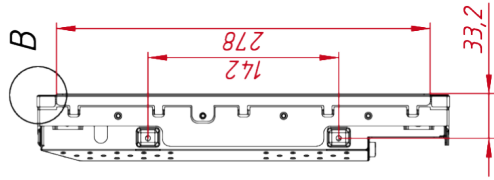

НЕВИДИМЫЕ ДЛЯ ФИЛЬТРА

Видеоразъемы	только аналоговый
--------------	-------------------

TG4L17REL

M4x4 отв. для VESA
(максимальная глубина
резьбового отверстия 4 мм)

M4x8 отв. (на каждом торце по два отверстия),
максимальная глубина резьбового отверстия 4 мм