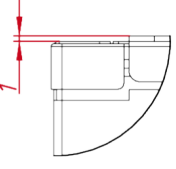

Размер (диагональ)	17"
Соотношение сторон	5:4
Активная область (Ш×В)	338,0×270,3 мм
Ширина монитора	368 мм
Высота монитора	306 мм
Глубина монитора	48 мм

ДИСПЛЕЙ

Тип матрицы	активная матрица TFT-LED
Разрешение дисплея	1280×1024
Количество цветов	16,7 млн.
Яркость	250 кд/м ²
Угол обзора горизонтальный	влево 85° / вправо 85°
Угол обзора вертикальный	вверх 80° / вниз 80°
Коэффициент контрастности (...)	1000:1
Частота развёртки	30...80 КГц / 60...75 Гц

НЕВИДИМЫЕ ДЛЯ ФИЛЬТРА

Видеоразъемы	только аналоговый
--------------	-------------------

TG4L17REL

M4x4 отв. для VESA
(максимальная глубина
резьбового отверстия 4 мм)

M4x8 отв. (на каждом торце по два отверстия),
максимальная глубина резьбового отверстия 4 мм

A (1:1)

B (1:1)

C-C (1:2)

Изм. № подл.

Справ. №

A

Взам. инв. №

Инд. № докл.