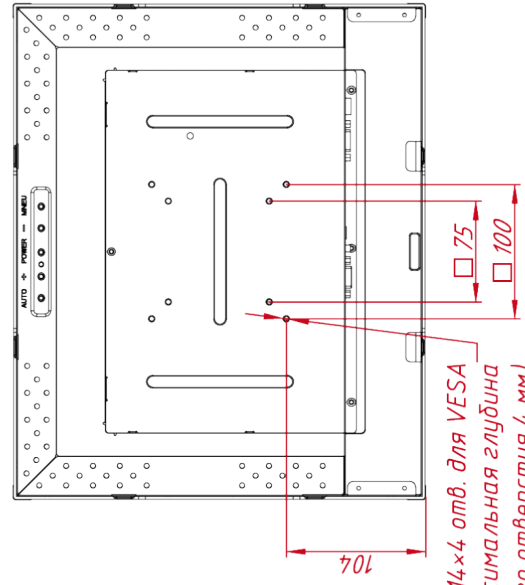

Размер (диагональ)	17"
Соотношение сторон	5:4
Активная область (Ш×В)	338,0×270,3 мм
Ширина монитора	368 мм
Высота монитора	306 мм
Глубина монитора	48 мм

ДИСПЛЕЙ

Тип матрицы	активная матрица TFT-LED
Разрешение дисплея	1280×1024
Количество цветов	16,7 млн.
Яркость	250 кд/м ²
Угол обзора горизонтальный	влево 85° / вправо 85°
Угол обзора вертикальный	вверх 80° / вниз 80°
Коэффициент контрастности (...)	1000:1
Частота развёртки	30...80 КГц / 60...75 Гц

НЕВИДИМЫЕ ДЛЯ ФИЛЬТРА

Видеоразъемы	только аналоговый
--------------	-------------------

TG4L17REL

M4x4 отв. для VESA
(максимальная глубина
резьбового отверстия 4 мм)

M4x8 отв. (на каждом торце по два отверстия),
максимальная глубина резьбового отверстия 4 мм