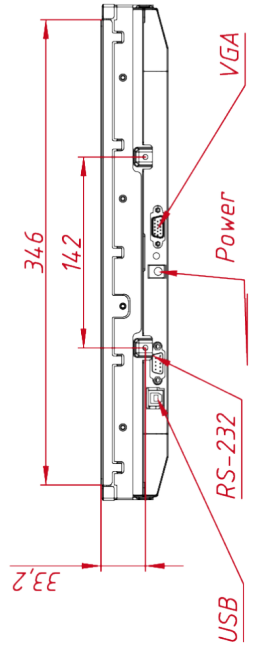

Размер (диагональ)	17"
Соотношение сторон	5:4
Активная область (Ш×В)	338,0×270,3 мм
Ширина монитора	368 мм
Высота монитора	306 мм
Глубина монитора	48 мм

ДИСПЛЕЙ

Тип матрицы	активная матрица TFT-LED
Разрешение дисплея	1280×1024
Количество цветов	16,7 млн.
Яркость	250 кд/м ²
Угол обзора горизонтальный	влево 85° / вправо 85°
Угол обзора вертикальный	вверх 80° / вниз 80°
Коэффициент контрастности (...)	1000:1
Частота развёртки	30...80 КГц / 60...75 Гц

НЕВИДИМЫЕ ДЛЯ ФИЛЬТРА

Видеоразъемы	только аналоговый
--------------	-------------------

TG4L17REL

M4x4 отв. для VESA
(максимальная глубина
резьбового отверстия 4 мм)

M4x8 отв. (на каждом торце по два отверстия),
максимальная глубина резьбового отверстия 4 мм