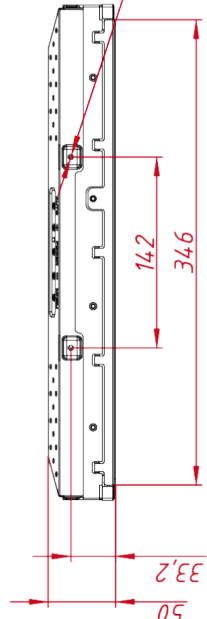

Размер (диагональ)	17"
Соотношение сторон	5:4
Активная область (Ш×В)	338,0×270,3 мм
Ширина монитора	368 мм
Высота монитора	306 мм
Глубина монитора	48 мм

ДИСПЛЕЙ

Тип матрицы	активная матрица TFT-LED
Разрешение дисплея	1280×1024
Количество цветов	16,7 млн.
Яркость	250 кд/м ²
Угол обзора горизонтальный	влево 85° / вправо 85°
Угол обзора вертикальный	вверх 80° / вниз 80°
Коэффициент контрастности (...)	1000:1
Частота развёртки	30...80 КГц / 60...75 Гц

НЕВИДИМЫЕ ДЛЯ ФИЛЬТРА

Видеоразъемы	только аналоговый
--------------	-------------------

TG4L17REL

M4x4 отв. для VESA
(максимальная глубина
резьбового отверстия 4 мм)

M4x8 отв. (на каждом торце по два отверстия),
максимальная глубина резьбового отверстия 4 мм

A (1:1)

B (1:1)

C-C (1:2)

Изм. № подл.

Справ. №

A

Взам. инв. №

Инд. № докл.