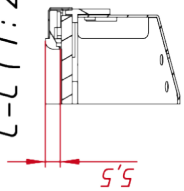

Размер (диагональ)	17"
Соотношение сторон	5:4
Активная область (Ш×В)	338,0×270,3 мм
Ширина монитора	368 мм
Высота монитора	306 мм
Глубина монитора	48 мм

ДИСПЛЕЙ

Тип матрицы	активная матрица TFT-LED
Разрешение дисплея	1280×1024
Количество цветов	16,7 млн.
Яркость	250 кд/м ²
Угол обзора горизонтальный	влево 85° / вправо 85°
Угол обзора вертикальный	вверх 80° / вниз 80°
Коэффициент контрастности (...)	1000:1
Частота развёртки	30...80 КГц / 60...75 Гц

НЕВИДИМЫЕ ДЛЯ ФИЛЬТРА

Видеоразъемы	только аналоговый
--------------	-------------------

TG4L17REL

M4x4 отв. для VESA
(максимальная глубина
резьбового отверстия 4 мм)

M4x8 отв. (на каждом торце по два отверстия),
максимальная глубина резьбового отверстия 4 мм

A (1:1)

B (1:1)

C-C (1:2)

Изм. № подл.

Справ. №

A

Взам. инв. №

Инд. № докл.