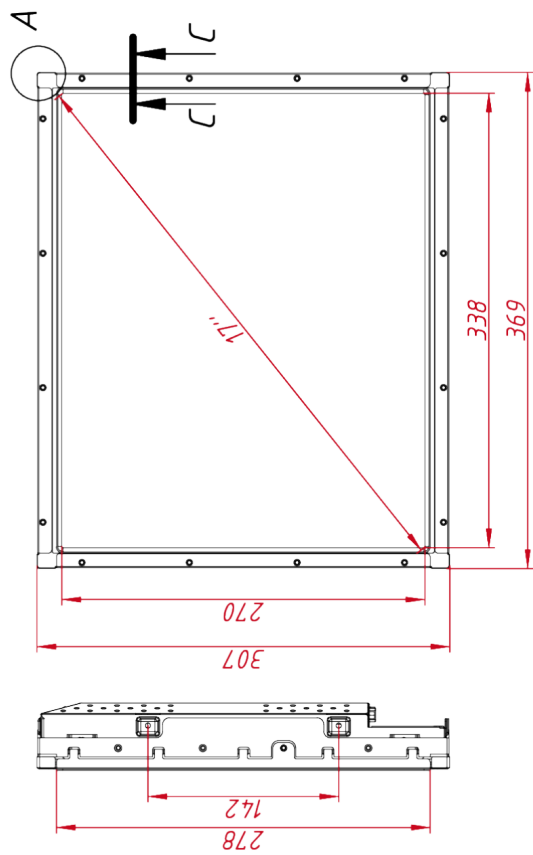

Размер (диагональ)	17"
Соотношение сторон	5:4
Активная область (Ш×В)	338,0×270,3 мм
Ширина монитора	368 мм
Высота монитора	306 мм
Глубина монитора	48 мм

ДИСПЛЕЙ

Тип матрицы	активная матрица TFT-LED
Разрешение дисплея	1280×1024
Количество цветов	16,7 млн.
Яркость	250 кд/м ²
Угол обзора горизонтальный	влево 85° / вправо 85°
Угол обзора вертикальный	вверх 80° / вниз 80°
Коэффициент контрастности (...)	1000:1
Частота развёртки	30...80 КГц / 60...75 Гц

НЕВИДИМЫЕ ДЛЯ ФИЛЬТРА

Видеоразъемы	только аналоговый
--------------	-------------------

TG4L17REL

M4x4 отв. для VESA
(максимальная глубина
резьбового отверстия 4 мм)

M4x8 отв. (на каждом торце по два отверстия),
максимальная глубина резьбового отверстия 4 мм