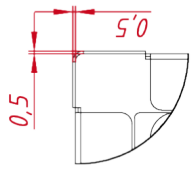

Размер (диагональ)	17"
Соотношение сторон	5:4
Активная область (Ш×В)	338,0×270,3 мм
Ширина монитора	368 мм
Высота монитора	306 мм
Глубина монитора	48 мм

ДИСПЛЕЙ

Тип матрицы	активная матрица TFT-LED
Разрешение дисплея	1280×1024
Количество цветов	16,7 млн.
Яркость	250 кд/м ²
Угол обзора горизонтальный	влево 85° / вправо 85°
Угол обзора вертикальный	вверх 80° / вниз 80°
Коэффициент контрастности (...)	1000:1
Частота развёртки	30...80 КГц / 60...75 Гц

НЕВИДИМЫЕ ДЛЯ ФИЛЬТРА

Видеоразъемы	только аналоговый
--------------	-------------------

TG4L17REL

M4x4 отв. для VESA
(максимальная глубина
резьбового отверстия 4 мм)

M4x8 отв. (на каждом торце по два отверстия),
максимальная глубина резьбового отверстия 4 мм

A (1:1)

B (1:1)

C-C (1:2)

Изм. № подл.

Справ. №

A

Взам. инв. №

Инд. № докл.