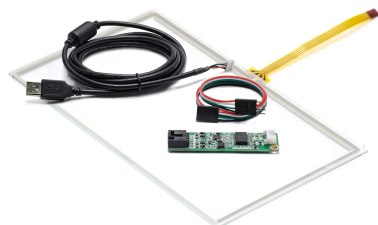

Артикул TG101W4RWIDE1

Цена 11 053 RUB

* Цена актуальна на момент формирования документа: 12.05.2026

10,1" СЕНСОРНЫЙ РЕЗИСТИВНЫЙ ЭКРАН W4R (4-ПРОВОДНОЙ), ШИРОКОФОРМАТНЫЙ, А1, КОМПЛЕКТ С КОНТРОЛЛЕРОМ USB W4R

ОБЩЕЕ

| | |
|------------|--|
| Модель | TG101W4R |
| Серия | 4W-серия |
| Тип защиты | передняя рабочая панель защищена от брызг и пыли IP65) |
| Материал | стекло с резистивной пленкой |

ОСНОВНЫЕ ХАРАКТЕРИСТИКИ

| | |
|------------------------|----------------|
| Размер (диагональ) | 10,1" |
| Соотношение сторон | 16:9 |
| Активная область (Ш×В) | 222,7×125,3 мм |
| Ширина экрана | 235 мм |
| Высота экрана | 143 мм |
| Толщина экрана | 1,8 мм |