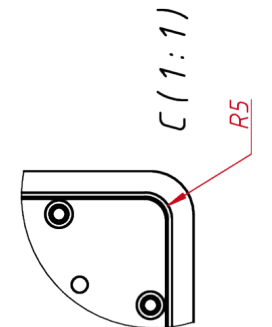

TG1901W4RRH

Инд. № подл.

Подп. и дата

Взам. инд. №

Инд. № дудл.

Подп. и дата

Справ. №

Лист. пружен.

TG1901W4RRH

Встраиваемый резистивный монитор Easy Mount, RT-серия
монтажный чертёж

Лист	Масса	Масштаб
1		1:4
Лист	Листов	1

TouchGames
ОБОРУДОВАНИЕ АВТОМАТИЗАЦИИ