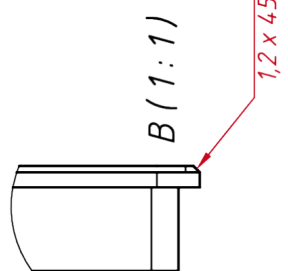

TG1901W4RRH

Инд. № подл.

Подп. и дата

Взам. инд. №

Инд. № дудл.

Подп. и дата

Справ. №

Лист. пружен.

TG1901W4RRH

Встраиваемый резистивный монитор Easy Mount, RT-серия
монтажный чертёж

Лист	Масса	Масштаб
1		1:4
Лист	Листов	1

TouchGames
ОБОРУДОВАНИЕ АВТОМАТИЗАЦИИ