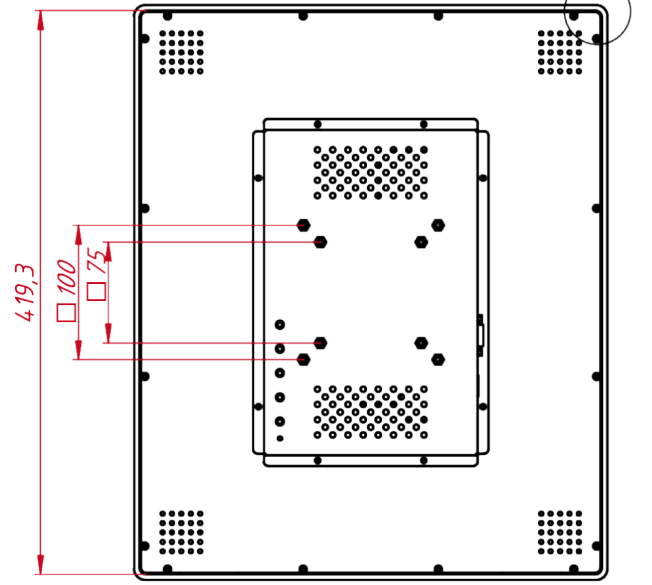

TG1901W4RRH

Инд. № подл.

Подп. и дата

Взам. инд. №

Инд. № дудл.

Подп. и дата

Справ. №

Лист. пружен.

TG1901W4RRH

Встраиваемый резистивный монитор Easy Mount, RT-серия
монтажный чертёж

Лист	Масса	Масштаб
1		1:4
Лист	Листов	1

TouchGames
ОБОРУДОВАНИЕ АВТОМАТИЗАЦИИ