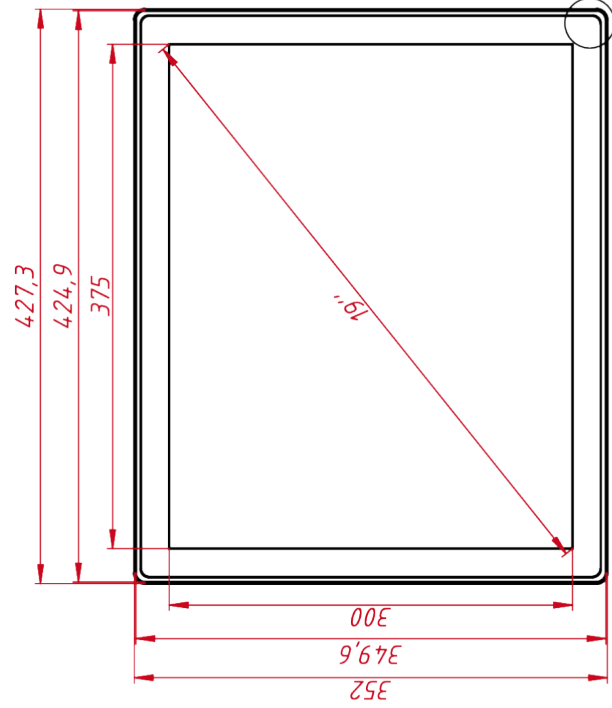

TG1901W4RRH

Инд. № подл.

Подп. и дата

Взам. инд. №

Инд. № дудл.

Подп. и дата

Справ. №

Лист. пружен.

TG1901W4RRH

Встраиваемый резистивный монитор Easy Mount, RT-серия
монтажный чертёж

Лист	Масса	Масштаб
1		1:4
Лист	Листов	1

TouchGames
ОБОРУДОВАНИЕ АВТОМАТИЗАЦИИ