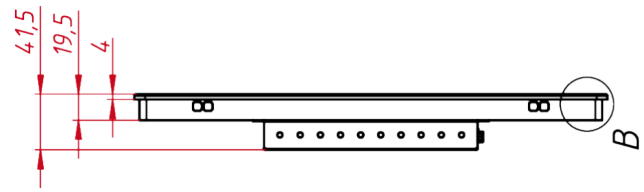

TG1901W4RRH

Инд. № подл.

Подп. и дата

Взам. инд. №

Инд. № дудл.

Подп. и дата

Справ. №

Лист. пружен.

TG1901W4RRH

Встраиваемый резистивный монитор Easy Mount, RT-серия
монтажный чертёж

Лист	Масса	Масштаб
1		1:4
Лист	Листов	1

TouchGames
ОБОРУДОВАНИЕ АВТОМАТИЗАЦИИ