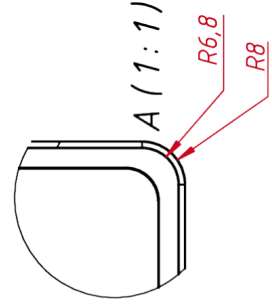

TG1901W4RRH

Инд. № подл.

Подп. и дата

Взам. инд. №

Инд. № дудл.

Подп. и дата

Справ. №

Лист. пружен.

TG1901W4RRH

Встраиваемый резистивный монитор Easy Mount, RT-серия
монтажный чертёж

Лист	Масса	Масштаб
1		1:4
Лист	Листов	1

TouchGames
ОБОРУДОВАНИЕ АВТОМАТИЗАЦИИ