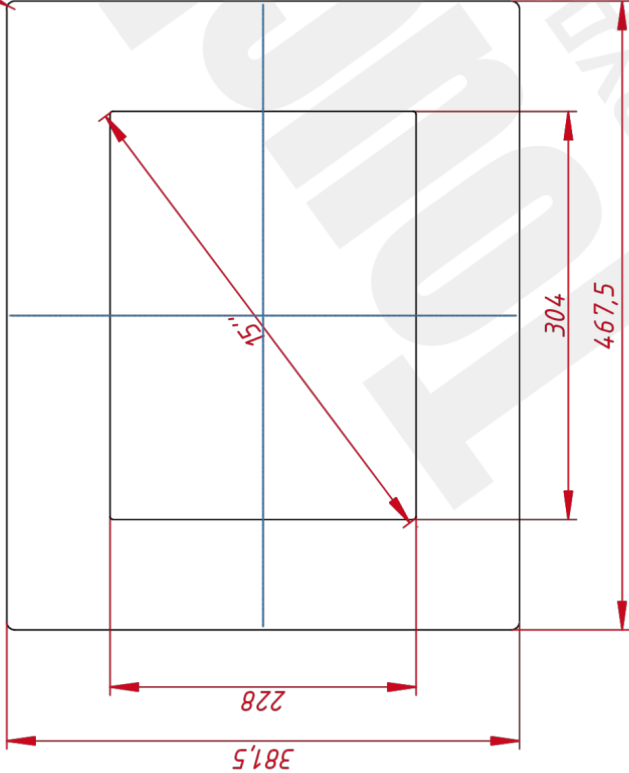

TG1501W4EM

50

Power

HDMI

VGA

R6x4

22

2

44

254,5

Шпилька M4x8 шт.

222,25

222,25

222,25

222,25

179,25

179,25

125

409

Инд. № подл.	Подп. и дата	Вам. инд. №	Инд. № дубл.	Подп. и дата

Изм.	Лист	№ докум.	Подп.	Дата
		TouchGames		11.02.2022
Разраб.				
Проб.				
Т. контр.				
Нач. отд.				
Н. контр.				
Чтв.				

TG1501W4EM

Встраиваемый резиновый монитор Easy Mount, EM-серия
монтажный чертёж

Лист	Масса	Масштаб
	4,3	1 : 4
Лист	Листов	
	1	

TouchGames
ОБОРУДОВАНИЕ АВТОМАТИЗАЦИИ

Формат А3

1 Копирова

2

Лист. нумер.

Справ. №

A