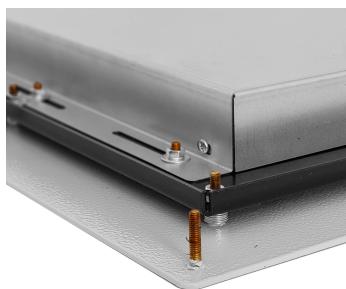

## 15" ВСТРАИВАЕМЫЙ РЕЗИСТИВНЫЙ СЕНСОРНЫЙ МОНИТОР EASY MOUNT, СТЕКЛО 2,2 ММ, HDMI, EM-СЕРИЯ

### ОБЩЕЕ

Модель	TG1501W4EM
Тип монитора	встраиваемый Easy Mount (снаружи)
Серия	EM-серия
Корпус монитора	антивандальный металлический
Тип защиты	металлический корпус, передняя рабочая панель защище...

### ОСНОВНЫЕ ХАРАКТЕРИСТИКИ

Размер (диагональ)	15"
Соотношение сторон	4:3
Активная область (Ш×В)	304,0×228,0 мм
Ширина монитора	467,5 мм
Высота монитора	381,5 мм
Глубина монитора	50 мм