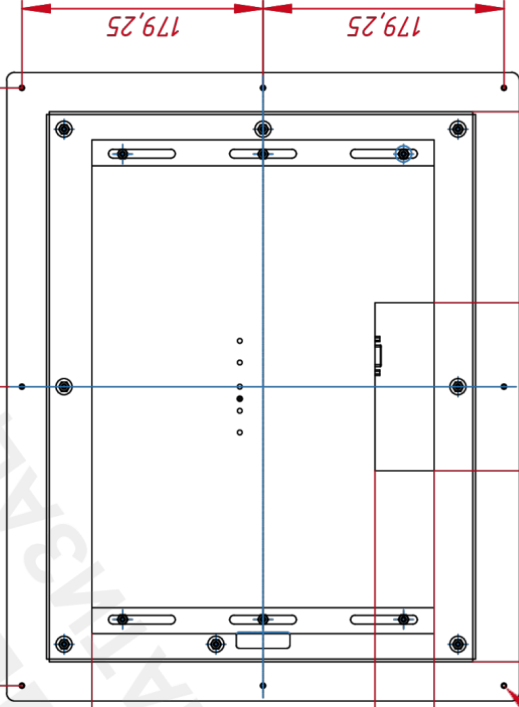

22

2

44

254,5

Шпилька M4x8 шт.

222,25

222,25

222,25

222,25

179,25

179,25

125

409