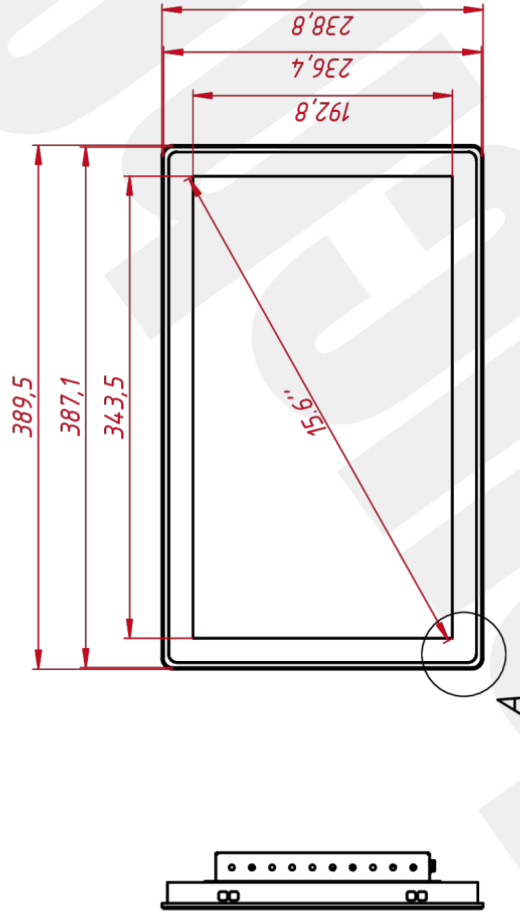

ОСНОВНЫЕ ХАРАКТЕРИСТИКИ

Размер (диагональ)	15,6"
Соотношение сторон	16:9
Активная область (Ш×В)	343,5×192,8 мм
Ширина монитора	389,5 мм
Высота монитора	238,8 мм
Глубина монитора	41,5 мм

ДИСПЛЕЙ

Тип матрицы	активная матрица TFT-LED
Разрешение дисплея	1920×1080
Количество цветов	16,7 млн.
Яркость	250 кд/м ²
Угол обзора горизонтальный	влево 85° / вправо 85°
Угол обзора вертикальный	вверх 85° / вниз 85°
Коэффициент контрастности (...)	800:1
Частота развёртки	30...80 КГц / 60...75 Гц

НЕВИДИМЫЕ ДЛЯ ФИЛЬТРА

Видеоразъемы	цифровой и аналоговый
--------------	-----------------------

TG15601W4RRH

Изм. № подл.	Подп. и дата	TG15601W4RRH	
Взам. инв. №	Инд. № д/дн.	Встраиваемый резистивный монитор Easy Mount, RT-серия	Масштаб 1:4
Разраб. TouchGames	№ докум. TouchGames	монтажный чертёж	Масса 3,7
Проб.	Т. контр.		Лист 1
Нач. отд.	Н. контр.		Листов 1
Утв.	Утв.		Лист Масштаб