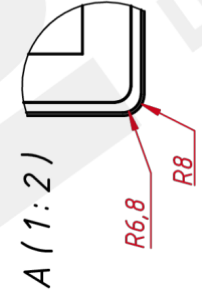

ОСНОВНЫЕ ХАРАКТЕРИСТИКИ

Размер (диагональ)	15,6"
Соотношение сторон	16:9
Активная область (Ш×В)	343,5×192,8 мм
Ширина монитора	389,5 мм
Высота монитора	238,8 мм
Глубина монитора	41,5 мм

ДИСПЛЕЙ

Тип матрицы	активная матрица TFT-LED
Разрешение дисплея	1920×1080
Количество цветов	16,7 млн.
Яркость	250 кд/м ²
Угол обзора горизонтальный	влево 85° / вправо 85°
Угол обзора вертикальный	вверх 85° / вниз 85°
Коэффициент контрастности (...)	800:1
Частота развёртки	30...80 КГц / 60...75 Гц

НЕВИДИМЫЕ ДЛЯ ФИЛЬТРА

Видеоразъемы	цифровой и аналоговый
--------------	-----------------------

TG15601W4RRH

Изм. № подл.	Подп. и дата	TG15601W4RRH	
Взам. инв. №	Инд. № д/дн.	Встраиваемый резистивный монитор Easy Mount, RT-серия	Масштаб 1:4
Разраб. TouchGames	№ докум. TouchGames	монтажный чертёж	Масса 3,7
Проб.	Т. контр.		Лист 1
Нач. отд.	Н. контр.		Листов 1
Утв.	Утв.		Лист Масштаб