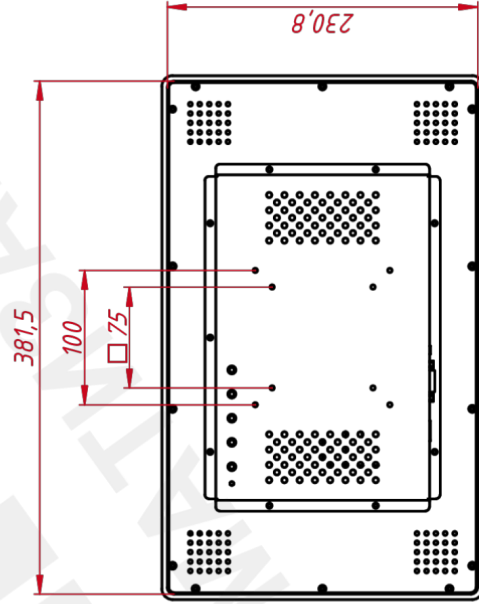

ОСНОВНЫЕ ХАРАКТЕРИСТИКИ

Размер (диагональ)	15,6"
Соотношение сторон	16:9
Активная область (Ш×В)	343,5×192,8 мм
Ширина монитора	389,5 мм
Высота монитора	238,8 мм
Глубина монитора	41,5 мм

ДИСПЛЕЙ

Тип матрицы	активная матрица TFT-LED
Разрешение дисплея	1920×1080
Количество цветов	16,7 млн.
Яркость	250 кд/м ²
Угол обзора горизонтальный	влево 85° / вправо 85°
Угол обзора вертикальный	вверх 85° / вниз 85°
Коэффициент контрастности (...)	800:1
Частота развёртки	30...80 КГц / 60...75 Гц

НЕВИДИМЫЕ ДЛЯ ФИЛЬТРА

Видеоразъемы	цифровой и аналоговый
--------------	-----------------------

TG15601W4RRH

Изм. № подл.	Подп. и дата	TG15601W4RRH	
Взам. инв. №	Инд. № д/дн.	Встраиваемый резистивный монитор Easy Mount, RT-серия	Масштаб 1:4
Разраб. TouchGames	№ докум. TouchGames	монтажный чертёж	Масса 3,7
Проб.	Т. контр.		Лист 1
Нач. отд.	Н. контр.		Листов 1
Утв.	Утв.		Лист Масштаб