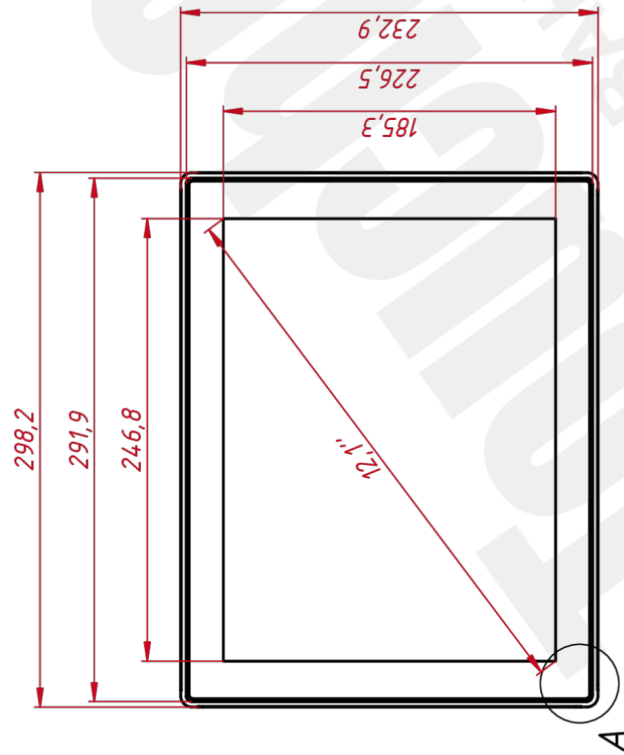

TGM12RPE

A (1:1)

B (1:1)