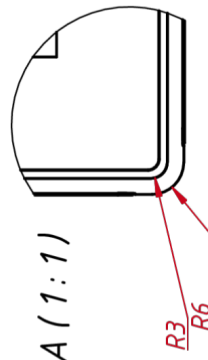

TGM12RPE

A (1:1)