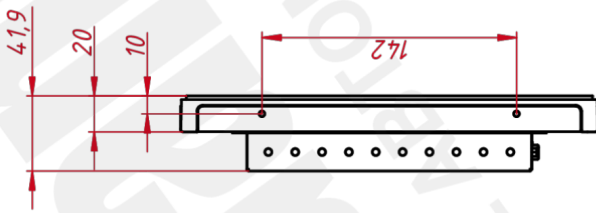

### ОСНОВНЫЕ ХАРАКТЕРИСТИКИ

Размер (диагональ)	12"
Соотношение сторон	4:3
Активная область (Ш×В)	246,8×185,3 мм
Ширина монитора	298,2 мм
Высота монитора	232,9 мм
Глубина монитора	41,9 мм

### НЕВИДИМЫЕ ДЛЯ ФИЛЬТРА

Видеоразъемы	цифровой и аналоговый
--------------	-----------------------

TGM12RPE

A (1:1)

B (1:1)

Изм./Лист	№ докум.	Подп.	Дата
Разраб.	TouchGames		24.08.2023
Проб.			
Т. контр.			
Нач. отд.			
Н. контр.			
Чтв.			