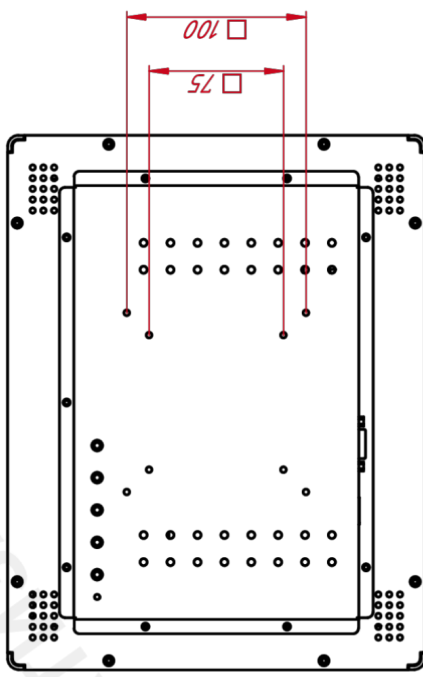

### ОСНОВНЫЕ ХАРАКТЕРИСТИКИ

Размер (диагональ)	12"
Соотношение сторон	4:3
Активная область (Ш×В)	246,8×185,3 мм
Ширина монитора	298,2 мм
Высота монитора	232,9 мм
Глубина монитора	41,9 мм

### ПРОЧЕЕ

OSD управление	Яркость, Контрастность, Цветовая температура, Энерго...
Кнопки	AUTO, +, MENU, -, POWER (расположены на задней панели)
Крепления	монтажные резьбовые отверстия (применять для монтажа...)
Отверстия под крепление VESA	75 мм и 100 мм (применять для монтажа винты с хвосто...
Комплектность	монитор, кабель питания, кабель VGA, кабель USB
Совместимость с ОС	Windows 7 и выше, Linux (ядро 3.0 и выше)

### НЕВИДИМЫЕ ДЛЯ ФИЛЬТРА

Видеоразъемы	цифровой и аналоговый
--------------	-----------------------

TGM12RPE

A (1:1)

B (1:1)

Изм./Лист	№ докум.	Подп.	Дата
Разраб.	TouchGames		24.08.2023
Проб.			
Т. контр.			
Нач. отд.			
Н. контр.			
Чтв.			

Лит.	Масса	Масштаб
	0,4	1:3
Лист	Листов	
	1	

TGM12RPE

Встраиваемый  
проеционно-ёмкостный монитор  
Open Frame, серия PureFlat  
монтажный чертёж

**TouchGames**  
создаём автоматизацию

Формат А3

1 Копировал