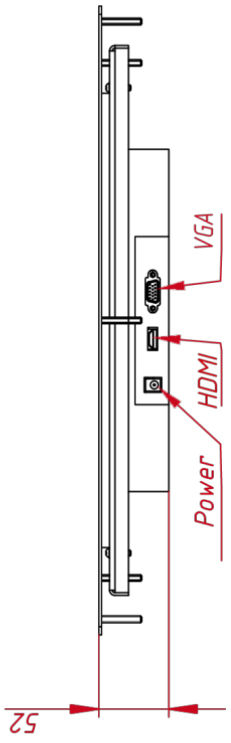

ОСНОВНЫЕ ХАРАКТЕРИСТИКИ

Толщина антивандального стекла	6 мм
Размер (диагональ)	15"
Соотношение сторон	4:3
Активная область (Ш×В)	304,1×228,1 мм
Ширина монитора	467,5 мм
Высота монитора	381,5 мм
Глубина монитора	52 мм

НЕВИДИМЫЕ ДЛЯ ФИЛЬТРА

Видеоразъемы	цифровой и аналоговый
Настенный монтаж	нет
Сверхъяркий	нет
Сенсорный экран	нет
Широкоформатный	нет

TG6L15RZ

Изм. № подл.		Подп. и дата	Взам. инв. №	Инв. № д/дн.	Подп. и дата
Изм. № док. № докум. TouchGames		Подп.	Дата 11.11.2015		
Разраб. TouchGames					
Проб.					
Т. контр.					
Нач. отд.					
Н. контр.					
Чтв.					
Итого					
Лист		Листов	Масса	Масштаб	
1		1	4,3	1:4	
Лист		Листов	Формат А3		
1		1	Копиролал		
Титул		Встраиваемый защищенный монитор Easy Mount, NT-серия монтажный чертёж			
Наименование изделия		TG6L15RZ			
Исполнитель		ООО «ТачГеймс»			
Адрес		г. Москва, ул. Мясницкая, д. 10/12, стр. 1			
Сайт		www.touchgames.ru			
Телефон		+7 (495) 707-0000			
Факс		+7 (495) 707-0001			
E-mail		info@touchgames.ru			
Создано		11.11.2015			
Проверено					
Утверждено					
Исполнено					