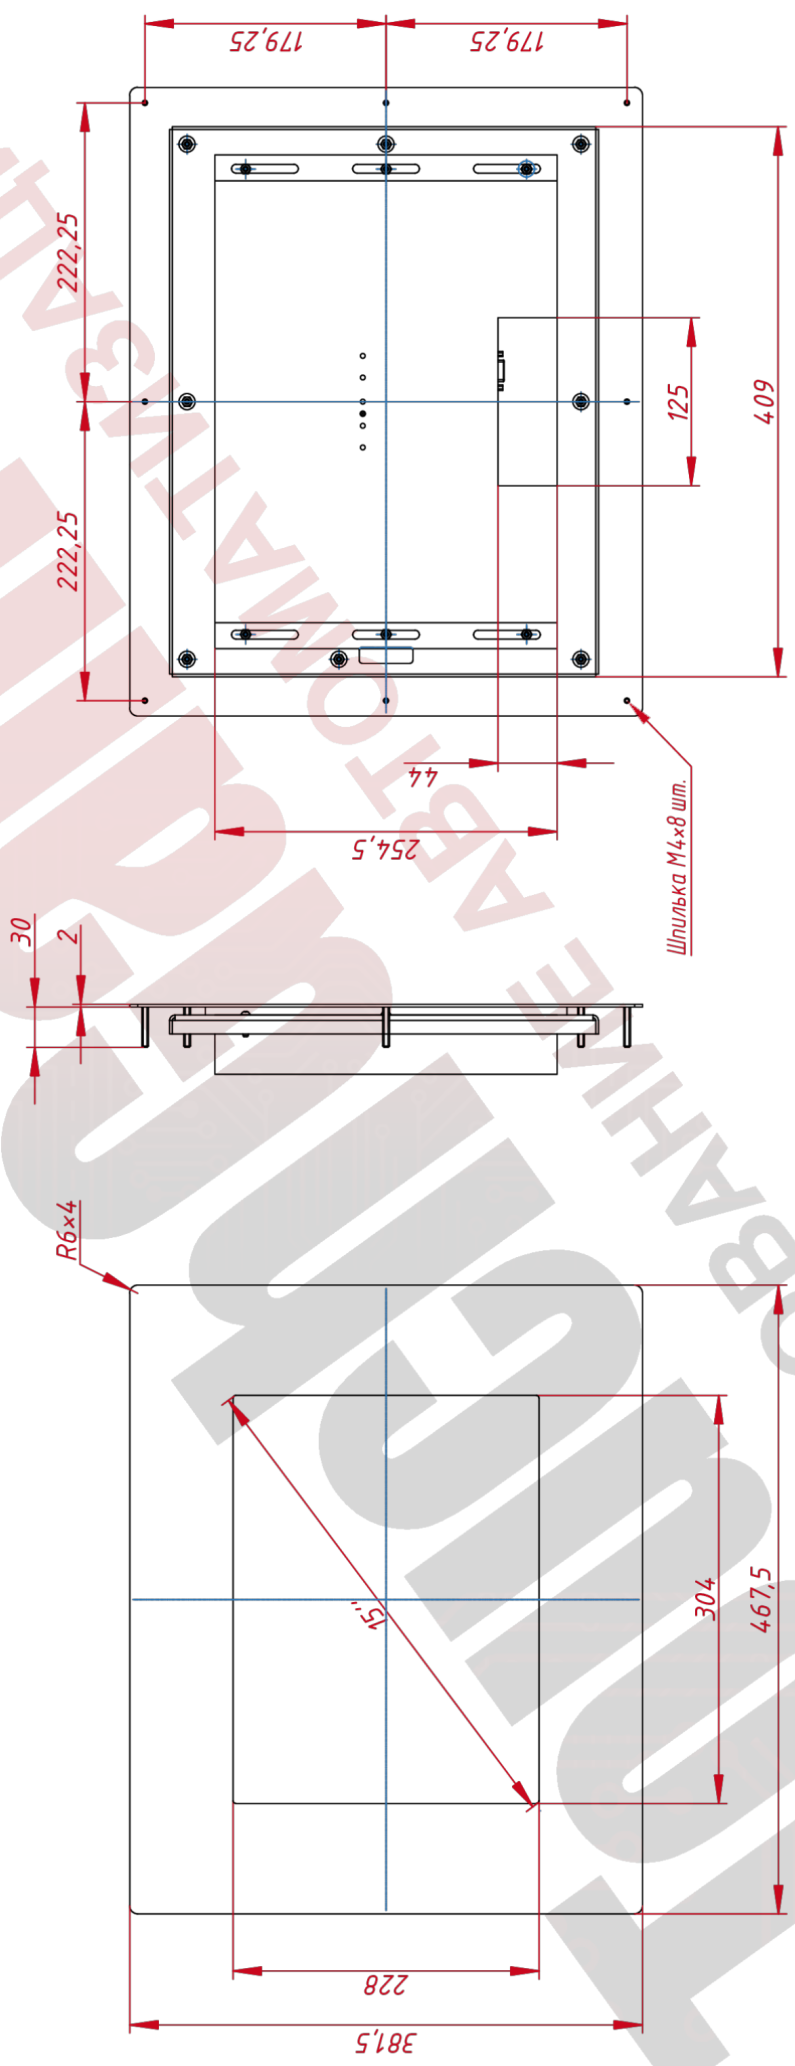

TG6L15RZ

Изм. № подл.		Подп. и дата	Взам. инв. №	Инв. № д/дн.	Подп. и дата
Изм. № док. № докум. TouchGames		Подп.	Дата 11.11.2015		
Разраб. TouchGames					
Проб.					
Т. контр.					
Нач. отд.					
Н. контр.					
Чтв.					
Итого					
Лист		Листов	Масса	Масштаб	
1		1	4,3	1:4	
Лист		Листов	Формат А3		
1		1	Копиролал		
Титул		Встраиваемый защищенный монитор Easy Mount, NT-серия монтажный чертёж			
Наименование изделия		TG6L15RZ			
Исполнитель		ООО «ТачГеймс»			
Адрес		г. Москва, ул. Мясницкая, д. 10/12, стр. 1			
Сайт		www.touchgames.ru			
Телефон		+7 (495) 707-0000			
Факс		+7 (495) 707-0001			
E-mail		info@touchgames.ru			
Создано		11.11.2015			
Проверено					
Утверждено					
Исполнено