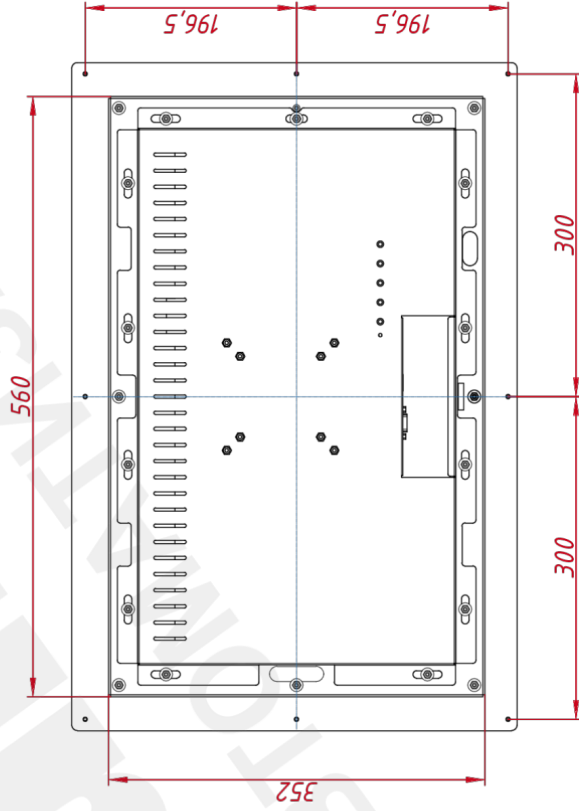

TG6L215RZ

Инд. № подл.	Подп. и дата	Взам. инд. №	Инд. № дубл.	Подп. и дата

Лист	Масса	Масштаб
1	7,6	1:5

Изм./Лист	№ докум.	Подп.	Дата
	Diana Sfriz		27.03.2025

Проб.	Т. контр.	Нач. отд.	Н. контр.	Чтв.

TG6L215RZ		Встраиваемый монитор Easy Mount в защищённом корпусе, NT-серия		Листов 1	
		монтажный чертёж