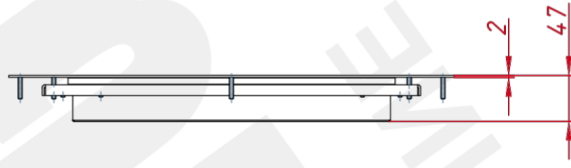

TG6L215RZ

Инд. № подл.	Подп. и дата	Взам. инд. №	Инд. № дубл.	Подп. и дата

Лист	Масса	Масштаб
1	7,6	1:5

Изм./Лист	№ докум.	Подп.	Дата
	Diana Sfriz		27.03.2025

Проб.	Т. контр.	Нач. отд.	Н. контр.	Чтв.

TG6L215RZ		Встраиваемый монитор Easy Mount в защищённом корпусе, NT-серия		Листов 1	
		монтажный чертёж