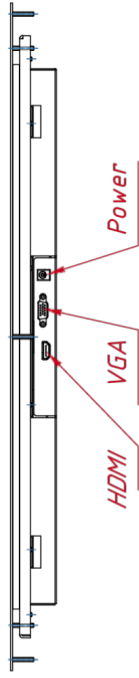

TG6L215RZ

Инд. № подл.	Подп. и дата	Взам. инд. №	Инд. № дубл.	Подп. и дата

Лист	Масса	Масштаб
1	7,6	1:5

Изм./Лист	№ докум.	Подп.	Дата
	Diana Sfriz		27.03.2025

Проб.	Т. контр.	Нач. отд.	Н. контр.	Чтв.

TG6L215RZ		Встраиваемый монитор Easy Mount в защищённом корпусе, NT-серия		Листов 1	
		монтажный чертёж