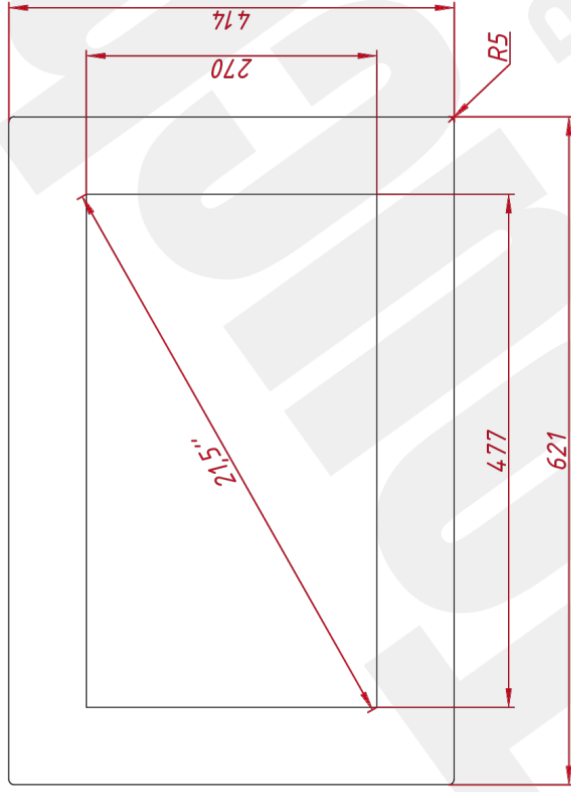

TG6L215RZ

Инд. № подл.	Подп. и дата	Взам. инд. №	Инд. № дубл.	Подп. и дата

Лист	Масса	Масштаб
1	7,6	1:5

Изм./Лист	№ докум.	Подп.	Дата
	Diana Sfriz		27.03.2025

Проб.	Т. контр.	Нач. отд.	Н. контр.	Чтв.

TG6L215RZ		Встраиваемый монитор Easy Mount в защищённом корпусе, NT-серия		Листов 1	
		монтажный чертёж