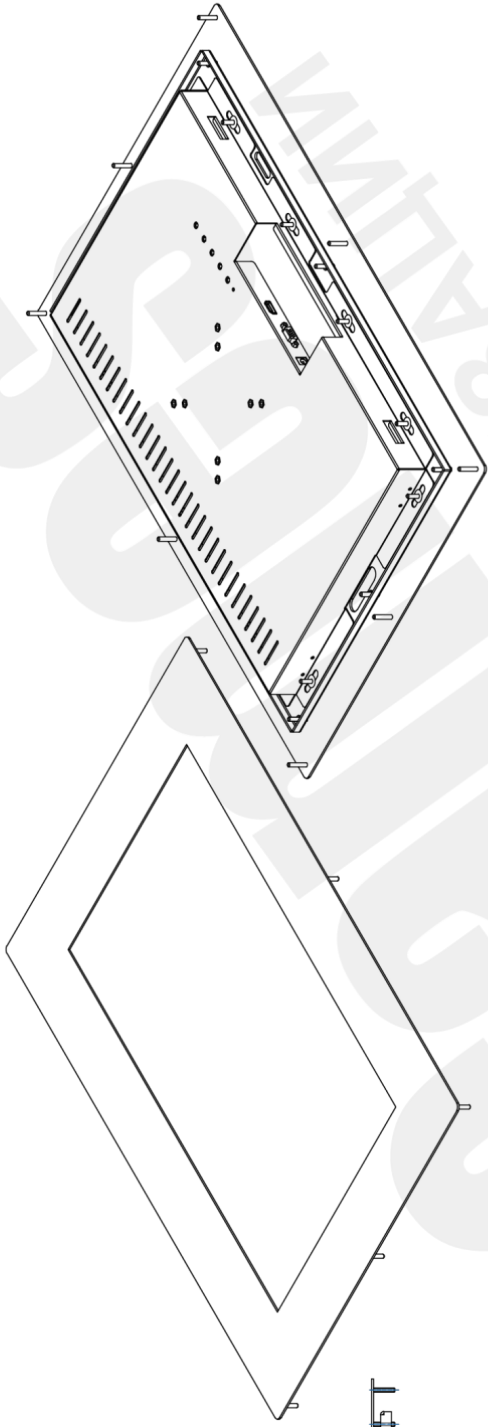

TG6L215RZ

Инд. № подл.	Подп. и дата	Взам. инд. №	Инд. № дубл.	Подп. и дата

Лист	Масса	Масштаб
1	7,6	1:5

Изм./Лист	№ докум.	Подп.	Дата
	Diana Sfriz		27.03.2025

Проб.	Т. контр.	Нач. отд.	Н. контр.	Чтв.

TG6L215RZ		Встраиваемый монитор Easy Mount в защищённом корпусе, NT-серия		Листов 1	
		монтажный чертёж