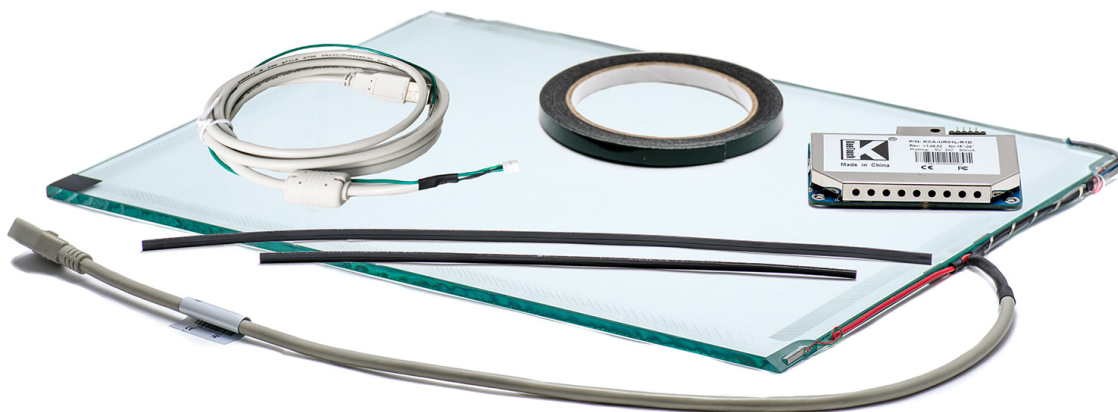

СЕНСОРНЫЕ ЭКРАНЫ

22" СЕНСОРНЫЙ ШИРОКОФОРМАТНЫЙ АКУСТИЧЕСКИЙ ЭКРАН, 6 ММ, D-СЕРИЯ, КОМПЛЕКТ (КОНТРОЛЛЕР USB, КАБЕЛЬ)

TouchGames
ОБОРУДОВАНИЕ АВТОМАТИЗАЦИИ

ООО «ТАЧГЕЙМ»
454091, Г. ЧЕЛЯБИНСК
УЛ. ЦВИЛЛИНГА, Д. 25 К 1, ОФ. 308
+7 (800) 333 24 62
+7 (495) 287 08 57
+7 (351) 264 09 97
SALES@TOUCHGAMES.RU
WWW.TOUCHGAMES.RU

ТЕХНИЧЕСКИЕ ХАРАКТЕРИСТИКИ АРТ. TGSАW6L22D *

ОБЩЕЕ

Модель	TGSАW6L22
Серия	D-серия
Тип защиты	антивандальное стекло 6 мм
Материал	закалённое стекло

ОСНОВНЫЕ ХАРАКТЕРИСТИКИ

Размер (диагональ)	22"
Соотношение сторон	16:10
Активная область (Ш×В)	475,5×297,0 мм
Ширина экрана	511,5 мм
Высота экрана	338 мм
Толщина экрана	6 мм

СЕНСОРНАЯ ТЕХНОЛОГИЯ

Сенсорная технология	акустическая (ПАВ)
Количество поддерживаемых касаний	1 касание
Объект отклика	рука, рука в тонкой перчатке, специальный стилус для ПАВ экранов
Время отклика	≤8 мс
Сила нажатия	
Твёрдость стекла	7H
Прозрачность	≥92%