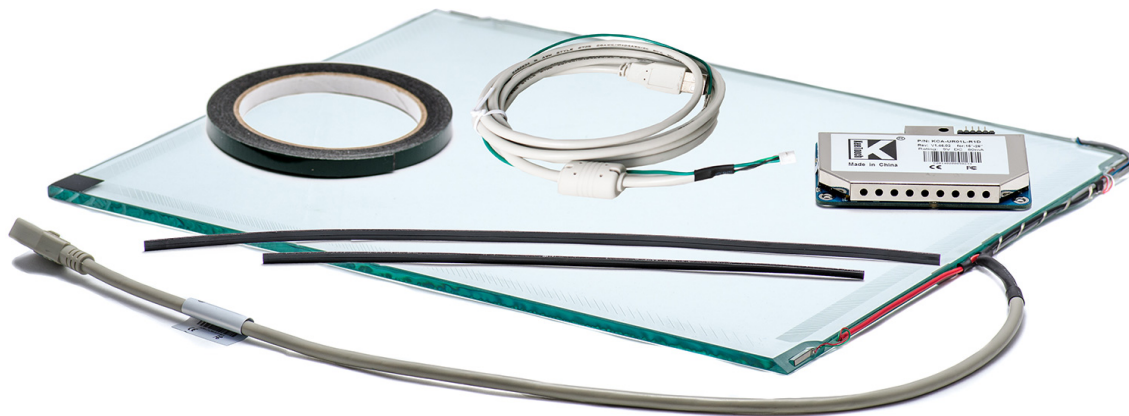

СЕНСОРНЫЕ ЭКРАНЫ

19" СЕНСОРНЫЙ ШИРОКОФОРМАТНЫЙ АКУСТИЧЕСКИЙ ЭКРАН, 6 ММ, D-СЕРИЯ, КОМПЛЕКТ (КОНТРОЛЛЕР USB, КАБЕЛЬ)

TouchGames
ОБОРУДОВАНИЕ АВТОМАТИЗАЦИИ

ООО «ТАЧГЕЙМ»
454091, Г. ЧЕЛЯБИНСК
УЛ. ЦВИЛЛИНГА, Д. 25 К 1, ОФ. 308
+7 (800) 333 24 62
+7 (495) 287 08 57
+7 (351) 264 09 97
SALES@TOUCHGAMES.RU
WWW.TOUCHGAMES.RU

TouchGames – единственный официальный представитель завода TouchGames в России с 2004 года.

- Идеально подходит для ежедневного использования огромным количеством человек
- Высокая яркость и четкость изображения
- Антивандальное ударопрочное стекло
- Незначительные внешние повреждения (царапины, потертости) не влияют на работу экрана

• Широкий рабочий температурный режим
Применение сенсорного акустического мультитач экрана:

Информационные терминалы
Терминал по продаже билетов
Электронные каталоги
Игры, лотереи и развлечения
Вендинг
Интернет терминалы
Рекламные терминалы
Системы мониторинга
Электронные очереди