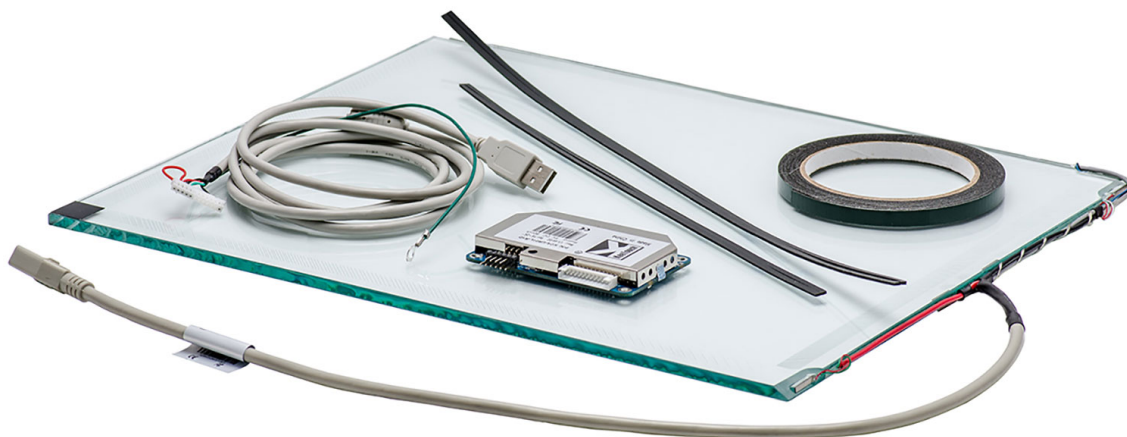

15,3" СЕНСОРНЫЙ ШИРОКОФОРМАТНЫЙ (16:10) АКУСТИЧЕСКИЙ ЭКРАН, 4 ММ, D-СЕРИЯ, КОМПЛЕКТ (КОНТРОЛЛЕР USB, КАБЕЛЬ)

TouchGames
ОБОРУДОВАНИЕ АВТОМАТИЗАЦИИ

ООО «ТАЧГЕЙМ»
454091, Г. ЧЕЛЯБИНСК
УЛ. ЦВИЛЛИНГА, Д. 25 К 1, ОФ. 308
+7 (800) 333 24 62
+7 (495) 287 08 57
+7 (351) 264 09 97
SALES@TOUCHGAMES.RU
WWW.TOUCHGAMES.RU

TouchGames – единственный официальный представитель завода TouchGames в России с 2004 года.

- Идеально подходит для ежедневного использования огромным количеством человек
- Высокая яркость и четкость изображения
- Антивандальное ударопрочное стекло
- Незначительные внешние повреждения (царапины, потертости) не влияют на работу экрана

• Широкий рабочий температурный режим
Применение сенсорного акустического мультитач экрана:

Информационные терминалы
Терминал по продаже билетов
Электронные каталоги
Игры, лотереи и развлечения
Вендинг
Интернет терминалы
Рекламные терминалы
Системы мониторинга
Электронные очереди