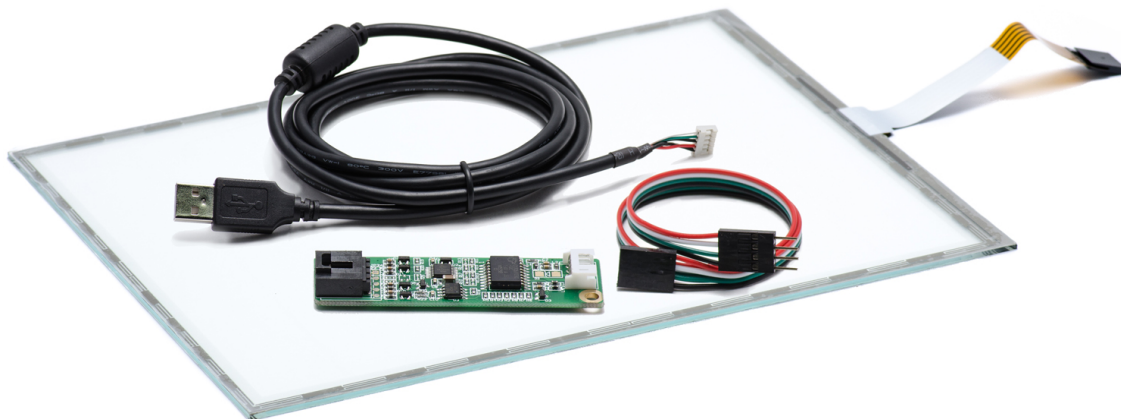

СЕНСОРНЫЕ ЭКРАНЫ

12.1" СЕНСОРНЫЙ РЕЗИСТИВНЫЙ ЭКРАН W4R (5-ПРОВОДНОЙ), КОМПЛЕКТ С КОНТРОЛЛЕРОМ USB W5R

TouchGames
ОБОРУДОВАНИЕ АВТОМАТИЗАЦИИ

ООО «ТАЧГЕЙМ»
454091, Г. ЧЕЛЯБИНСК
УЛ. ЦВИЛЛИНГА, Д. 25 К 1, ОФ. 308
+7 (800) 333 24 62
+7 (495) 287 08 57
+7 (351) 264 09 97
SALES@TOUCHGAMES.RU
WWW.TOUCHGAMES.RU

1. Высокая точность сенсорной резистивной панели позволяет работать с интерфейсами, неадаптированными под сенсорный ввод, например, Windows XP, Linux
   - Сенсор откликается на руку, руку в перчатке и любой не острый предмет.
   - Резистивная панель не боится яркого солнечного света, воды, грязи, жира и пыли. Подходит для грязных, пыльных условий эксплуатации.
2. Комплектность: сенсорная панель, контроллер и сенсорный интерфейсный провод.