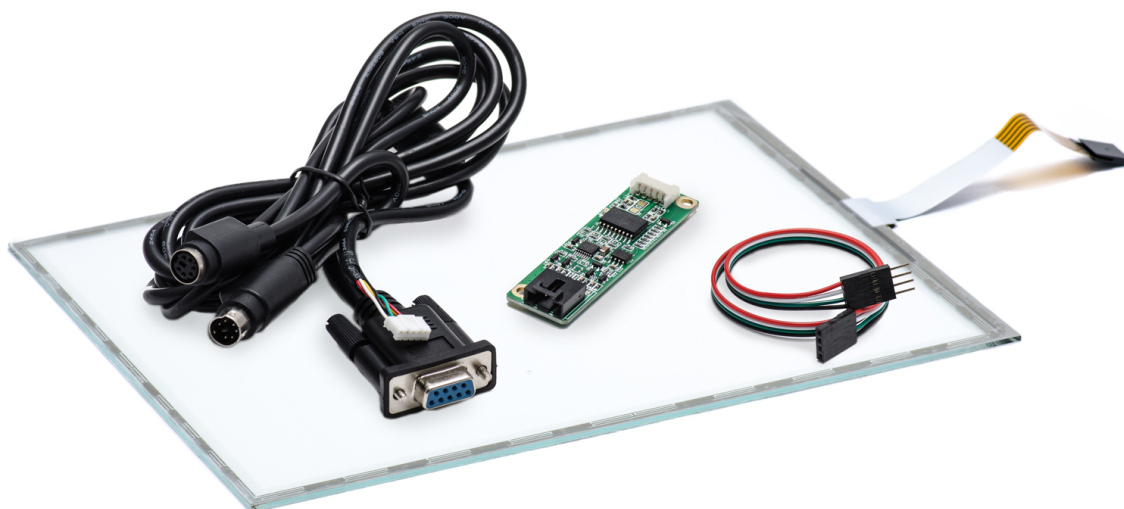

СЕНСОРНЫЕ ЭКРАНЫ

12.1" СЕНСОРНЫЙ РЕЗИСТИВНЫЙ ЭКРАН W4R (5-ПРОВОДНОЙ), КОМПЛЕКТ С КОНТРОЛЛЕРОМ RS232 W5R

TouchGames
ОБОРУДОВАНИЕ АВТОМАТИЗАЦИИ

ООО «ТАЧГЕЙМ»
454091, Г. ЧЕЛЯБИНСК
УЛ. ЦВИЛЛИНГА, Д. 25 К 1, ОФ. 308
+7 (800) 333 24 62
+7 (495) 287 08 57
+7 (351) 264 09 97
SALES@TOUCHGAMES.RU
WWW.TOUCHGAMES.RU

1. Высокая точность сенсорной резистивной панели позволяет работать с интерфейсами, неадаптированными под сенсорный ввод, например, Windows XP, Linux
   - Сенсор откликается на руку, руку в перчатке и любой не острый предмет.
   - Резистивная панель не боится яркого солнечного света, воды, грязи, жира и пыли. Подходит для грязных, пыльных условий эксплуатации.
2. Комплектность: сенсорная панель, контроллер и сенсорный интерфейсный провод.