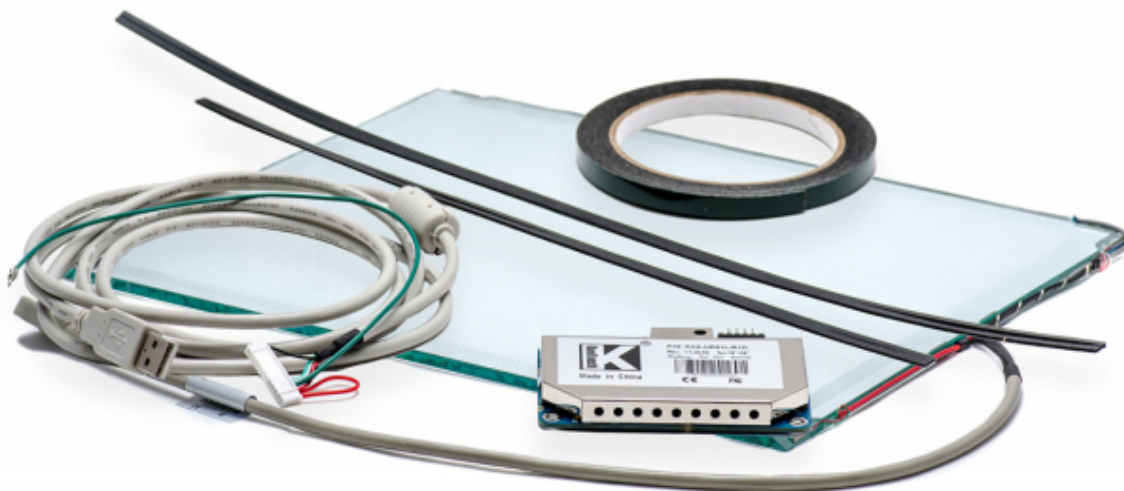

СЕНСОРНЫЕ ЭКРАНЫ

10,4" СЕНСОРНЫЙ АКУСТИЧЕСКИЙ ЭКРАН, 4 ММ, D-СЕРИЯ, КОМПЛЕКТ (КОНТРОЛЛЕР USB, ПРОВОД)

TouchGames
ОБОРУДОВАНИЕ АВТОМАТИЗАЦИИ

ООО «ТАЧГЕЙМ»
454091, Г. ЧЕЛЯБИНСК
УЛ. ЦВИЛЛИНГА, Д. 25 К 1, ОФ. 308
+7 (800) 333 24 62
+7 (495) 287 08 57
+7 (351) 265 97 12
SALES@TOUCHBAZA.RU
WWW.TOUCHBAZA.RU

TouchGames – единственный официальный представитель завода KeeTouch в России с 2004 года.

- Идеально подходит для ежедневного использования огромным количеством человек
- Высокая яркость и четкость изображения
- Антивандальное ударопрочное стекло
- Незначительные внешние повреждения (царапины, потертости) не влияют на работу экрана

• Широкий рабочий температурный режим
Применение сенсорного акустического мультитач экрана:

Информационные терминалы
Терминал по продаже билетов
Электронные каталоги
Игры, лотереи и развлечения
Вендинг
Интернет терминалы
Рекламные терминалы
Системы мониторинга
Электронные очереди