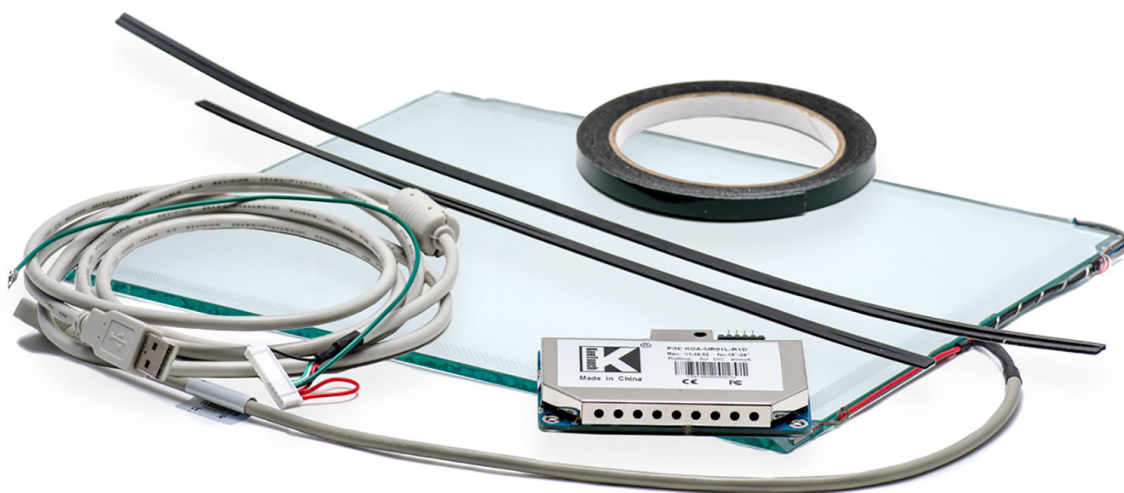

СЕНСОРНЫЕ ЭКРАНЫ

10,4" СЕНСОРНЫЙ АКУСТИЧЕСКИЙ ЭКРАН, 4 ММ, D-СЕРИЯ, КОМПЛЕКТ (КОНТРОЛЛЕР USB, КАБЕЛЬ)

TouchGames
ОБОРУДОВАНИЕ АВТОМАТИЗАЦИИ

ООО «ТАЧГЕЙМ»
454091, Г. ЧЕЛЯБИНСК
УЛ. ЦВИЛЛИНГА, Д. 25 К 1, ОФ. 308
+7 (800) 333 24 62
+7 (495) 287 08 57
+7 (351) 264 09 97
SALES@TOUCHGAMES.RU
WWW.TOUCHGAMES.RU

TouchGames – единственный официальный представитель завода TouchGames в России с 2004 года.

- Идеально подходит для ежедневного использования огромным количеством человек
- Высокая яркость и четкость изображения
- Антивандальное ударопрочное стекло
- Незначительные внешние повреждения (царапины, потертости) не влияют на работу экрана

• Широкий рабочий температурный режим
Применение сенсорного акустического мультитач экрана:

Информационные терминалы
Терминал по продаже билетов
Электронные каталоги
Игры, лотереи и развлечения
Вендинг
Интернет терминалы
Рекламные терминалы
Системы мониторинга
Электронные очереди