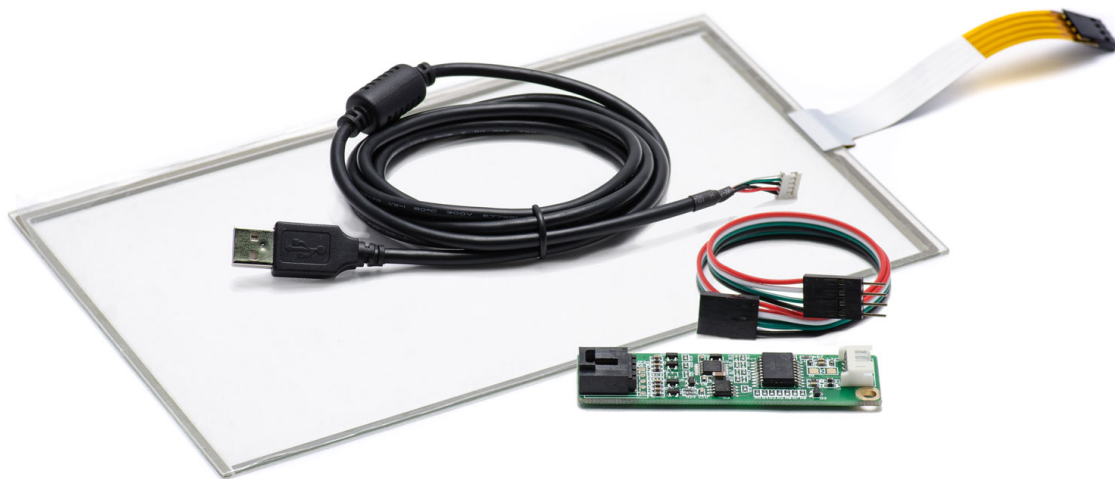

СЕНСОРНЫЕ ЭКРАНЫ

8.1" СЕНСОРНЫЙ РЕЗИСТИВНЫЙ ЭКРАН W4R (4-ПРОВОДНОЙ), ШИРОКОФОРМАТНЫЙ, КОМПЛЕКТ С КОНТРОЛЛЕРОМ USB W4R

TouchGames
ОБОРУДОВАНИЕ АВТОМАТИЗАЦИИ

ООО «ТАЧГЕЙМ»
454091, Г. ЧЕЛЯБИНСК
УЛ. ЦВИЛЛИНГА, Д. 25 К 1, ОФ. 308
+7 (800) 333 24 62
+7 (495) 287 08 57
+7 (351) 264 09 97
SALES@TOUCHGAMES.RU
WWW.TOUCHGAMES.RU

1. Высокая точность сенсорной резистивной панели позволяет работать с интерфейсами, неадаптированными под сенсорный ввод, например, Windows XP, Linux
   - Сенсор откликается на руку, руку в перчатке и любой не острый предмет.
   - Резистивная панель не боится яркого солнечного света, воды, грязи, жира и пыли. Подходит для грязных, пыльных условий эксплуатации.
2. Комплектность: сенсорная панель, контроллер и сенсорный интерфейсный провод.