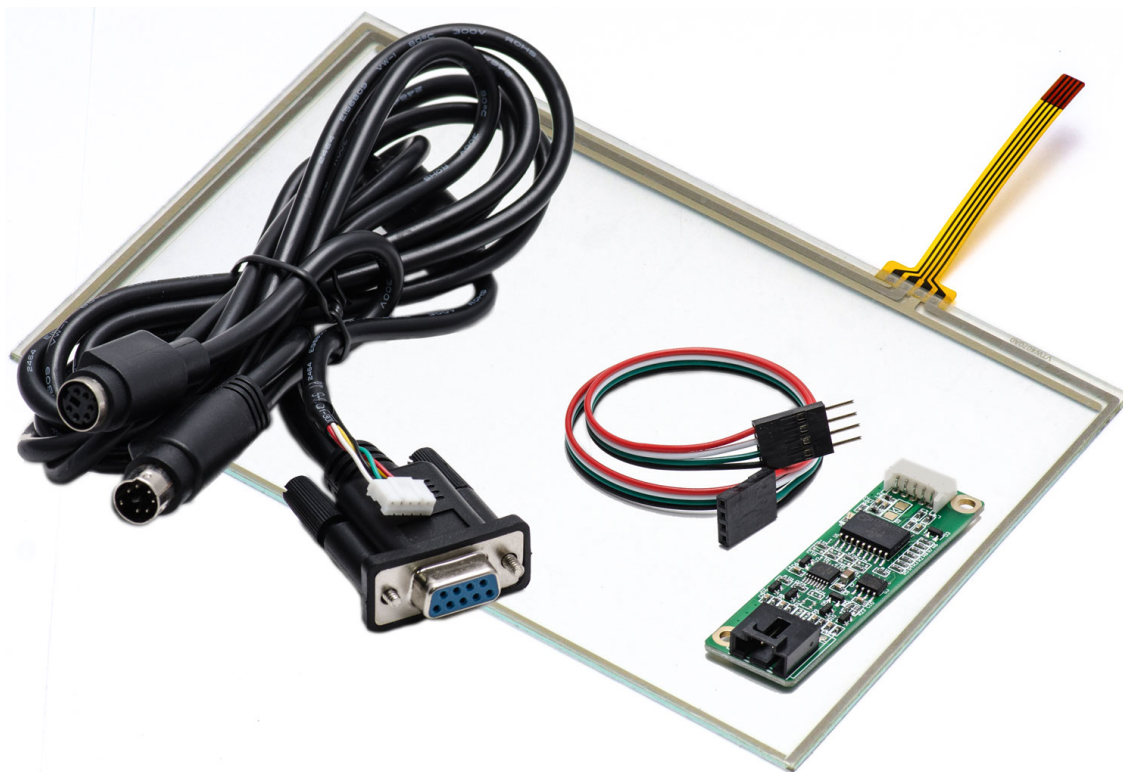

СЕНСОРНЫЕ ЭКРАНЫ

- Высокая точность сенсорной резистивной панели позволяет работать с интерфейсами, неадаптированными под сенсорный ввод, например, Windows XP, Linux
  - Сенсор откликается на руку, руку в перчатке и любой не острый предмет.
  - Резистивная панель не боится яркого солнечного света, воды, грязи, жира и пыли. Подходит для грязных, пыльных условий эксплуатации.
- Комплектность: сенсорная панель, контроллер и сенсорный интерфейсный провод.

### ОБЩЕЕ

Модель .....	TG0701W4R
Серия .....	4W-серия
Тип защиты .....	передняя рабочая панель защищена от брызг и пыли
Материал .....	стекло с резистивной пленкой

### ОСНОВНЫЕ ХАРАКТЕРИСТИКИ

Размер (диагональ) .....	7,1"
Соотношение сторон .....	16:10
Активная область (Ш×В) .....	153,4×92,4 мм
Ширина экрана .....	164,2 мм
Высота экрана .....	103,2 мм
Толщина экрана .....	1,4 мм