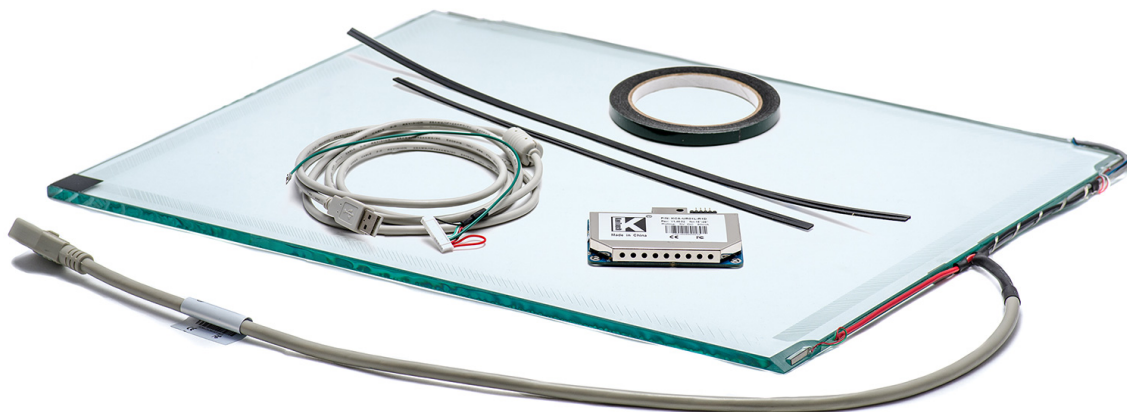

СЕНСОРНЫЕ ЭКРАНЫ

26" СЕНСОРНЫЙ ШИРОКОФОРМАТНЫЙ (16:9) АКУСТИЧЕСКИЙ ЭКРАН, 4 ММ, D-СЕРИЯ, КОМПЛЕКТ (КОНТРОЛЛЕР USB, КАБЕЛЬ)

TouchGames
ОБОРУДОВАНИЕ АВТОМАТИЗАЦИИ

ООО «ТАЧГЕЙМ»
454091, Г. ЧЕЛЯБИНСК
УЛ. ЦВИЛЛИНГА, Д. 25 К 1, ОФ. 308
+7 (800) 333 24 62
+7 (495) 287 08 57
+7 (351) 264 09 97
SALES@TOUCHGAMES.RU
WWW.TOUCHGAMES.RU