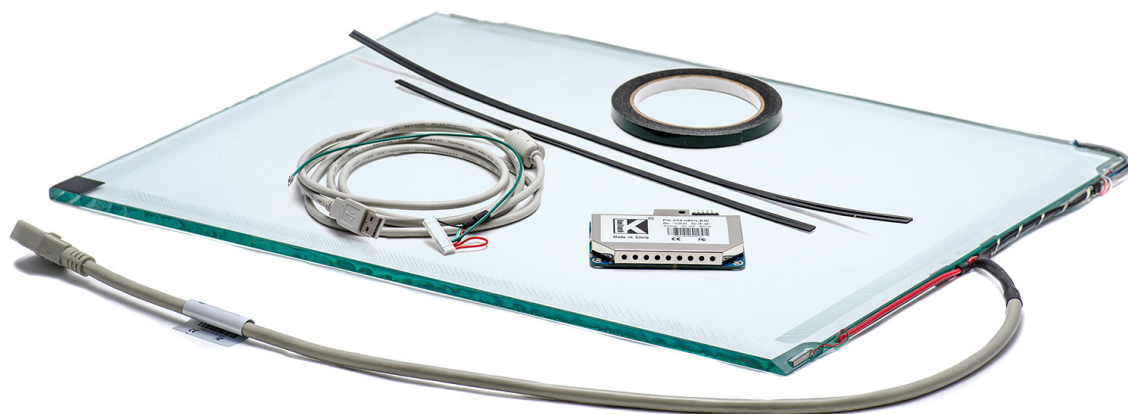

СЕНСОРНЫЕ ЭКРАНЫ

26" СЕНСОРНЫЙ ШИРОКОФОРМАТНЫЙ (16:9) АКУСТИЧЕСКИЙ ЭКРАН, 4 ММ, D-СЕРИЯ, КОМПЛЕКТ (КОНТРОЛЛЕР USB, КАБЕЛЬ)

TouchGames
ОБОРУДОВАНИЕ АВТОМАТИЗАЦИИ

ООО «ТАЧГЕЙМ»
454091, Г. ЧЕЛЯБИНСК
УЛ. ЦВИЛЛИНГА, Д. 25 К 1, ОФ. 308
+7 (800) 333 24 62
+7 (495) 287 08 57
+7 (351) 264 09 97
SALES@TOUCHGAMES.RU
WWW.TOUCHGAMES.RU

ТЕХНИЧЕСКИЕ ХАРАКТЕРИСТИКИ АРТ. TGSАW4L26DW *

ОБЩЕЕ

Модель	TGSАW4L26
Серия	D-серия
Тип защиты	антивандальное стекло 4 мм
Материал	закалённое стекло

ОСНОВНЫЕ ХАРАКТЕРИСТИКИ

Размер (диагональ)	26"
Соотношение сторон	16:9
Активная область (Ш×В)	626,8×328,8 мм
Ширина экрана	626 мм
Высота экрана	373 мм
Толщина экрана	4 мм

СЕНСОРНАЯ ТЕХНОЛОГИЯ

Сенсорная технология	акустическая (ПАВ)
Количество поддерживаемых касаний	1 касание
Объект отклика	рука, рука в тонкой перчатке, специальный стилус для ПАВ экранов
Время отклика	≤8 мс
Сила нажатия	
Твёрдость стекла	7H
Прозрачность	≥85%