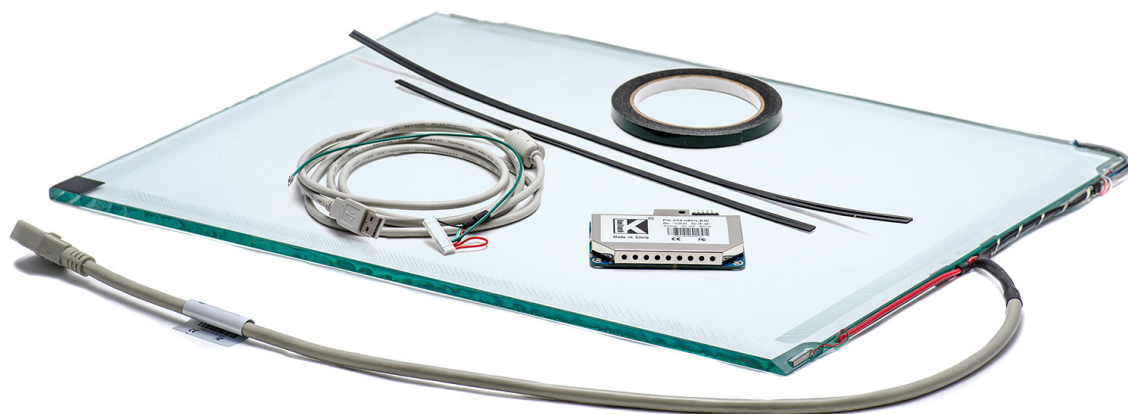

СЕНСОРНЫЕ ЭКРАНЫ

24" СЕНСОРНЫЙ ШИРОКОФОРМАТНЫЙ (16:9) АНТИБЛИКОВЫЙ АКУСТИЧЕСКИЙ ЭКРАН, 4 ММ, D-СЕРИЯ, КОМПЛЕКТ (КОНТРОЛЛЕР USB, КАБЕЛЬ)

TouchGames
ОБОРУДОВАНИЕ АВТОМАТИЗАЦИИ

ООО «ТАЧГЕЙМ»
454091, Г. ЧЕЛЯБИНСК
УЛ. ЦВИЛЛИНГА, Д. 25 К 1, ОФ. 308
+7 (800) 333 24 62
+7 (495) 287 08 57
+7 (351) 264 09 97
SALES@TOUCHGAMES.RU
WWW.TOUCHGAMES.RU

ТЕХНИЧЕСКИЕ ХАРАКТЕРИСТИКИ АРТ. TGSAW4L24DA *

ОБЩЕЕ

Модель	TGSAW4L24
Серия	D-серия
Тип защиты	антивандальное стекло 4 мм
Материал	закалённое стекло

ОСНОВНЫЕ ХАРАКТЕРИСТИКИ

Размер (диагональ)	24"
Соотношение сторон	16:9
Активная область (Ш×В)	532,0×299,0 мм
Ширина экрана	570 мм
Высота экрана	335 мм
Толщина экрана	4 мм

СЕНСОРНАЯ ТЕХНОЛОГИЯ

Сенсорная технология	акустическая (ПАВ)
Количество поддерживаемых касаний	1 касание
Объект отклика	рука, рука в тонкой перчатке, специальный стилус для ПАВ экранов
Время отклика	≤8 мс
Сила нажатия	
Твёрдость стекла	7H
Прозрачность	≥85%