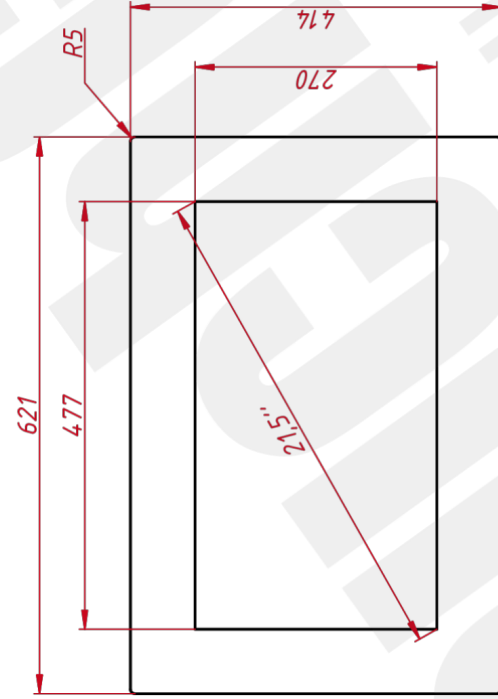

TG6L215EM

TG6L215EM

Встраиваемый акустический монитор Easy Mount, EM-серия
монтажный чертёж

ООО «ТачГейм»

Формат А3

Изд. № подл.

Подл. и дата

Взам. инв. №

Инд. № инв. №

Подл. и дата

Изд. № подл.

Подл. и дата

Справ. №

Изд. № подл.

Подл. и дата

Взам. инв. №

Инд. № инв. №

Подл. и дата

Изд. № подл.

Изм.	Лист	№ докум.	Подп.	Дата
		TouchGames		06.10.2023
Разраб.				
Проб.				
Т. контр.				
Нач. отд.				
Н. контр.				
Чтв.				

Лит.	Масса	Масштаб
	7,9	1:6
Лист	Листов	1
000 «ТачГейм»