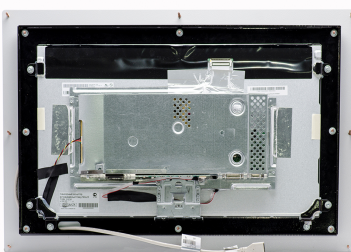

Артикул TG6L215EM

Цена 73 535 RUB

* Цена актуальна на момент формирования документа: 12.06.2026

22" (21,5) Встраиваемый Антивандальный Акустический Сенсорный Монитор Easy Mount, 1 Касание, EM-Серия

ОБЩЕЕ

Модель	TG6L215EM
Тип монитора	встраиваемый Easy Mount (снаружи)
Серия	EM-серия
Корпус монитора	антивандальный металлический
Тип защиты	металлический корпус, антивандальное стекло, передня...

ОСНОВНЫЕ ХАРАКТЕРИСТИКИ

Размер (диагональ)	21,5"
Соотношение сторон	16:9
Активная область (Ш×В)	477,0×268,0 мм
Ширина монитора	621 мм
Высота монитора	414 мм
Глубина монитора	45,8 мм

ДИСПЛЕЙ

Тип матрицы	активная матрица TFT-LED
Разрешение дисплея	1920×1080
Количество цветов	16,7 млн.
Яркость	250 кд/м ²
Угол обзора горизонтальный	влево 89° / вправо 89°
Угол обзора вертикальный	вверх 89° / вниз 89°
Коэффициент контрастности (...)	1200:1
Частота развёртки	30...80 КГц / 60...75 Гц

НЕВИДИМЫЕ ДЛЯ ФИЛЬТРА

Видеоразъемы	цифровой и аналоговый
--------------	-----------------------

TG6L215EM

TG6L215EM

Встраиваемый акустический монитор Easy Mount, EM-серия
монтажный чертёж

ООО «ТачГейм»

Формат А3