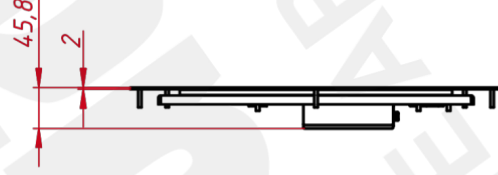

TG6L215EM

TG6L215EM

Встраиваемый акустический монитор Easy Mount, EM-серия
монтажный чертёж

ООО «ТачГейм»

Формат А3

Изд. № подл.

Подл. и дата

Взам. инв. №

Инд. № инв. №

Подл. и дата

Изд. № подл.

Подл. и дата

Справ. №

Изд. № подл.

Подл. и дата

Взам. инв. №

Инд. № инв. №

Подл. и дата

Изд. № подл.

Изм.	Лист	№ докум.	Подп.	Дата
		TouchGames		06.10.2023
Разраб.				
Проб.				
Т. контр.				
Нач. отд.				
Н. контр.				
Чтв.				

Лит.	Масса	Масштаб
	7,9	1:6
Лист	Листов	1
000 «ТачГейм»