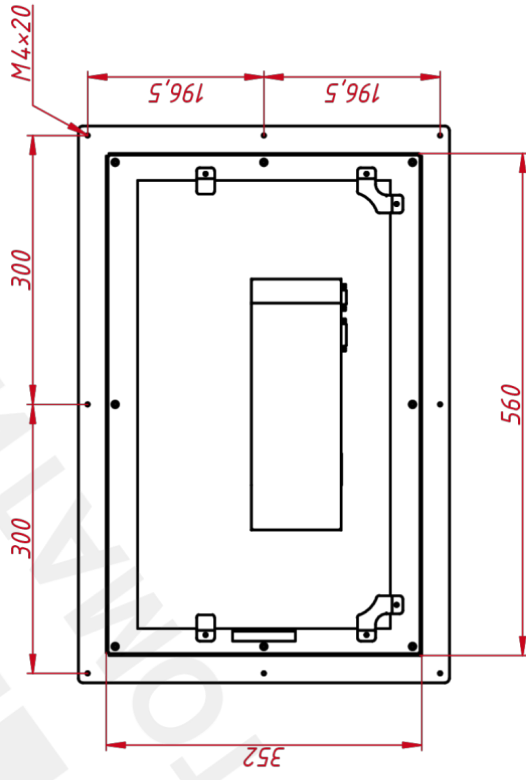

TG6L215EM

TG6L215EM

Встраиваемый акустический монитор Easy Mount, EM-серия
монтажный чертёж

ООО «ТачГейм»

Формат А3

Изд. № подл.

Подл. и дата

Взам. инв. №

Инд. № инв. №

Подл. и дата

Изд. № подл.

Подл. и дата

Справ. №

Изд. № подл.

Подл. и дата

Взам. инв. №

Инд. № инв. №

Подл. и дата

Изд. № подл.

Изм.	Лист	№ докум.	Подп.	Дата
		TouchGames		06.10.2023
Разраб.				
Проб.				
Т. контр.				
Нач. отд.				
Н. контр.				
Чтв.				

Лит.	Масса	Масштаб
	7,9	1:6
Лист	Листов	1
000 «ТачГейм»