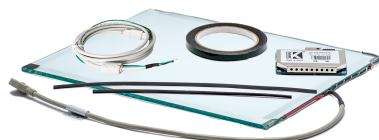

Артикул TGSAW6L22D

Цена 24 300 RUB

* Цена актуальна на момент формирования документа: 26.06.2026

22" СЕНСОРНЫЙ ШИРОКОФОРМАТНЫЙ АКУСТИЧЕСКИЙ ЭКРАН, 6 мм, D-СЕРИЯ, КОМПЛЕКТ (КОНТРОЛЛЕР USB, КАБЕЛЬ)

ОБЩЕЕ

Модель	TGSAW6L22
Серия	D-серия
Тип защиты	антивандальное стекло 6 мм
Материал	закалённое стекло

ОСНОВНЫЕ ХАРАКТЕРИСТИКИ

Размер (диагональ)	22"
Соотношение сторон	16:10
Активная область (Ш×В)	475,5×297,0 мм
Ширина экрана	511,5 мм
Высота экрана	338 мм
Толщина экрана	6 мм

СЕНСОРНАЯ ТЕХНОЛОГИЯ

Сенсорная технология	акустическая (ПАВ)
Количество поддерживаемых...	1 касание
Объект отклика	рука, рука в тонкой перчатке, специальный стилус для...
Время отклика	≤8 мс
Сила нажатия	
Твёрдость стекла	7H
Прозрачность	≥92%