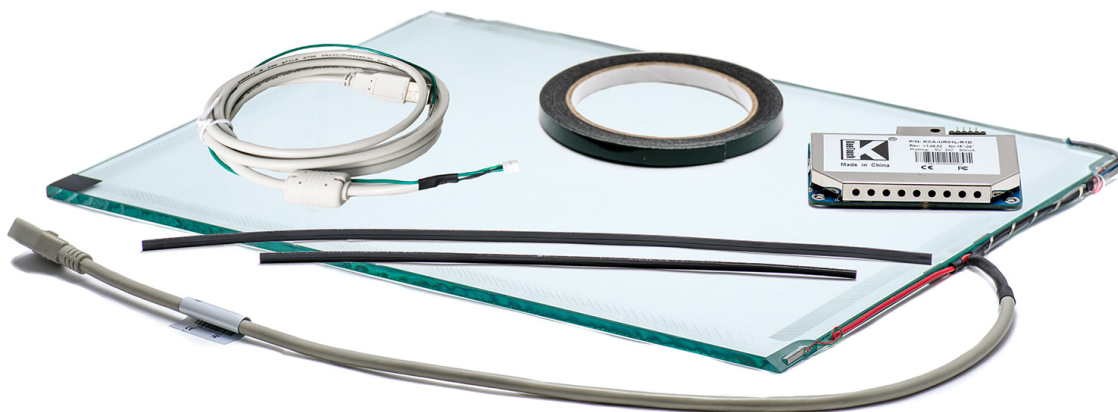

СЕНСОРНЫЕ ЭКРАНЫ

22" СЕНСОРНЫЙ ШИРОКОФОРМАТНЫЙ АКУСТИЧЕСКИЙ ЭКРАН, 6 ММ, D-СЕРИЯ, КОМПЛЕКТ (КОНТРОЛЛЕР USB, КАБЕЛЬ)

TouchGames
ОБОРУДОВАНИЕ АВТОМАТИЗАЦИИ

ООО «ТАЧГЕЙМ»
454091, Г. ЧЕЛЯБИНСК
УЛ. ЦВИЛЛИНГА, Д. 25 К 1, ОФ. 308
+7 (800) 333 24 62
+7 (495) 287 08 57
+7 (351) 264 09 97
SALES@TOUCHGAMES.RU
WWW.TOUCHGAMES.RU

TouchGames – единственный официальный представитель завода TouchGames в России с 2004 года.

- Идеально подходит для ежедневного использования огромным количеством человек
- Высокая яркость и четкость изображения
- Антивандальное ударопрочное стекло
- Незначительные внешние повреждения (царапины, потертости) не влияют на работу экрана

• Широкий рабочий температурный режим
Применение сенсорного акустического мультитач экрана:

Информационные терминалы
Терминал по продаже билетов
Электронные каталоги
Игры, лотереи и развлечения
Вендинг
Интернет терминалы
Рекламные терминалы
Системы мониторинга
Электронные очереди