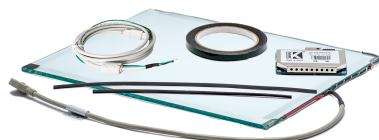

## 22" СЕНСОРНЫЙ АКУСТИЧЕСКИЙ ЭКРАН, 6 мм, МУЛЬТИТАЧ ДО 2 КАСАНИЙ, D-СЕРИЯ, КОМПЛЕКТ (КОНТРОЛЛЕР USB, КАБЕЛЬ)