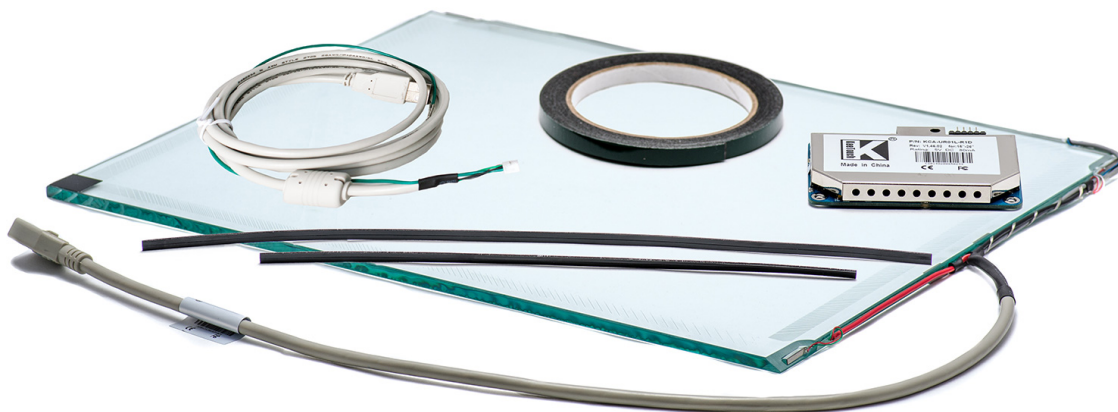

СЕНСОРНЫЕ ЭКРАНЫ

22" СЕНСОРНЫЙ АКУСТИЧЕСКИЙ ЭКРАН, 6 ММ, МУЛЬТИТАЧ ДО 2 КАСАНИЙ, D-СЕРИЯ, КОМПЛЕКТ (КОНТРОЛЛЕР USB, КАБЕЛЬ)

TouchGames
ОБОРУДОВАНИЕ АВТОМАТИЗАЦИИ

ООО «ТАЧГЕЙМ»
454091, Г. ЧЕЛЯБИНСК
УЛ. ЦВИЛЛИНГА, Д. 25 К 1, ОФ. 308
+7 (800) 333 24 62
+7 (495) 287 08 57
+7 (351) 264 09 97
SALES@TOUCHGAMES.RU
WWW.TOUCHGAMES.RU

TouchGames – единственный официальный представитель завода TouchGames в России с 2004 года.

- Идеально подходит для ежедневного использования огромным количеством человек
- Высокая яркость и четкость изображения
- Антивандальное ударопрочное стекло
- Незначительные внешние повреждения (царапины, потертости) не влияют на работу экрана

• Широкий рабочий температурный режим
Применение сенсорного акустического мультитач экрана:

Информационные терминалы
Терминал по продаже билетов
Электронные каталоги
Игры, лотереи и развлечения
Вендинг
Интернет терминалы
Рекламные терминалы
Системы мониторинга
Электронные очереди