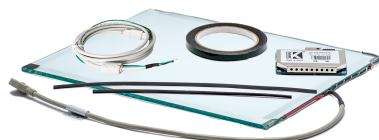

Артикул TGSAW6L215AX

Цена 23 595 RUB

* Цена актуальна на момент формирования документа: 20.06.2026

22" (21,5) СЕНСОРНЫЙ АКУСТИЧЕСКИЙ ЭКРАН, 6 ММ, АХ2=АХ3, D-СЕРИЯ, КОМПЛЕКТ (КОНТРОЛЛЕР USB, КАБЕЛЬ)

ОБЩЕЕ

Модель	TGSAW6L215
Серия	D-серия
Тип защиты	антивандальное стекло 6 мм
Материал	закалённое стекло

ОСНОВНЫЕ ХАРАКТЕРИСТИКИ

Размер (диагональ)	21,5"
Соотношение сторон	16:9
Активная область (Ш×В)	477,0×268,0 мм
Ширина экрана	506 мм
Высота экрана	304 мм
Толщина экрана	6 мм

СЕНСОРНАЯ ТЕХНОЛОГИЯ

Сенсорная технология	акустическая (ПАВ)
Количество поддерживаемых...	1 касание
Объект отклика	рука, рука в тонкой перчатке, специальный стилус для...
Время отклика	≤25 мс
Сила нажатия	3...7 г
Твёрдость стекла	7H
Прозрачность	≥92%