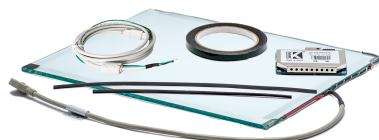

Артикул TGSAW6L215AX

Цена 23 595 RUB

* Цена актуальна на момент формирования документа: 20.06.2026

22" (21,5) СЕНСОРНЫЙ АКУСТИЧЕСКИЙ ЭКРАН, 6 ММ, АХ2=АХ3, D-СЕРИЯ, КОМПЛЕКТ (КОНТРОЛЛЕР USB, КАБЕЛЬ)

ОБЩЕЕ

Модель	TGSAW6L215
Серия	D-серия
Тип защиты	антивандальное стекло 6 мм
Материал	закалённое стекло

ОСНОВНЫЕ ХАРАКТЕРИСТИКИ

Размер (диагональ)	21,5"
Соотношение сторон	16:9
Активная область (Ш×В)	477,0×268,0 мм
Ширина экрана	506 мм
Высота экрана	304 мм
Толщина экрана	6 мм

СЕНСОРНАЯ ТЕХНОЛОГИЯ

Сенсорная технология	акустическая (ПАВ)
Количество поддерживаемых...	1 касание
Объект отклика	рука, рука в тонкой перчатке, специальный стилус для...
Время отклика	≤25 мс
Сила нажатия	3...7 г
Твёрдость стекла	7H
Прозрачность	≥92%

ИНТЕРФЕЙСЫ ПОДКЛЮЧЕНИЯ

Сенсорный интерфейс	USB

ЭЛЕКТРОПИТАНИЕ

Источник питания	USB-порт
Входное напряжение	5 В DC (контроллер)

УСЛОВИЯ ЭКСПЛУАТАЦИИ

Рабочая температура	0...+50 °С
Рабочая влажность	20...80%
Температура хранения	-20...+70 °С
Влажность хранения	10...90%

ПРОЧЕЕ

Комплектность	сенсорный экран, контроллер, кабель USB, акустически...
Совместимость с ОС	Windows, Linux (с ядром 3,0 и выше)

НЕВИДИМЫЕ ДЛЯ ФИЛЬТРА

Мультитач	нет
Широкоформатный	да