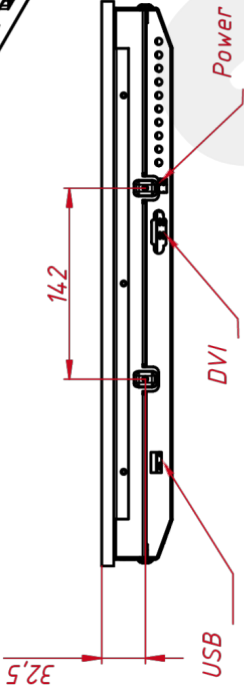

TGM191RR

Лист. нумер.

Справ. №

A

Лист. и дата

Инд. № дудн.

Вам. инд. №

Лист. и дата

Инд. № подл.

TGM191RR

Встраиваемый инфракрасный
монитор Open Frame, EL-серия

Монтажный чертёж

000 «ТачГейм»

1 Копиробал

Формат А3

Изм./Лист	№ докум.	Подп.	Дата
Разраб.	TouchGames		20/04/2021
Проб.			
Т. контр.			
Нач. отд.			
Н. контр.			
Чтв.			

Лист	Масса	Масштаб
5,1	1:4	1

Лист	Листов
1	1