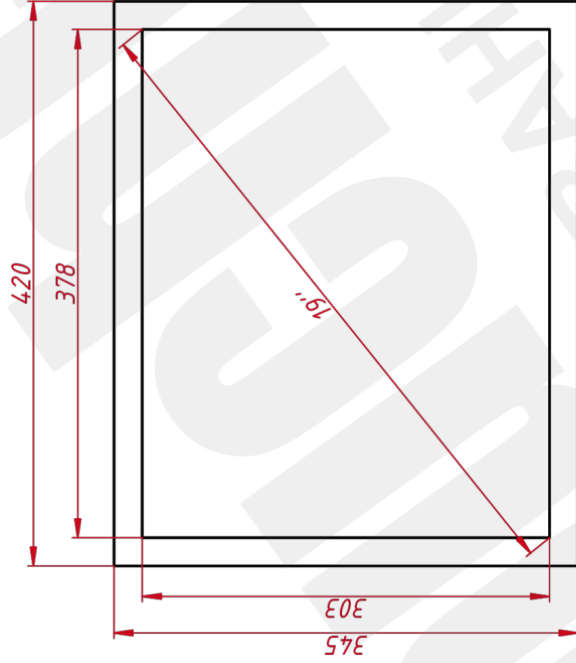

TGM191RR

TGM191RR

Встраиваемый инфракрасный
монитор Open Frame, EL-серия

Монтажный чертёж

000 «ТачГейм»

1 Копиробал
Формат А3

Изм./Лист	№ докум.	Подп.	Дата
Разраб.	TouchGames		20/04/2021
Проб.			
Т. контр.			
Нач. отд.			
Н. контр.			
Чтв.			
Лист	Масса	Масштаб	
1	5,1	1:4	
Лист	Листов		
	1		

Лист. нумер.

Справ. №

A

Лист. и дата

Имб. № дудн.

Вам. чнд. №

Лист. и дата

Имб. № подл.