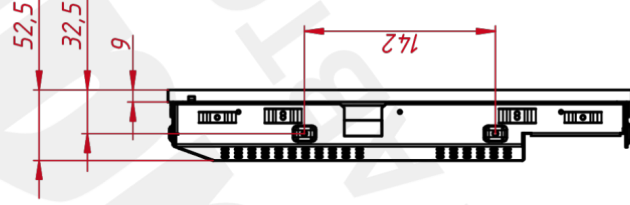

### ОСНОВНЫЕ ХАРАКТЕРИСТИКИ

Размер (диагональ)	19"
Соотношение сторон	5:4
Активная область (Ш×В)	378,0×303,0 мм
Ширина монитора	420 мм
Высота монитора	345 мм
Глубина монитора	52,5 мм

### ПРОЧЕЕ

OSD управление	Яркость, Контрастность, Цветовая температура, Энерго...
Кнопки	AUTO, +, MENU, -, POWER (расположены на задней панели)
Крепления	монтажные резьбовые отверстия (применять для монтажа...)
Отверстия под крепление VESA	75 мм и 100 мм (применять для монтажа винты с хвосто...
Совместимость с ОС	Windows 7 Premium и выше, Linux с ядром 3,0 и выше

### НЕВИДИМЫЕ ДЛЯ ФИЛЬТРА

Видеоразъемы	только аналоговый
--------------	-------------------

TGM191RR

TGM191RR

Встраиваемый инфракрасный  
монитор Open Frame, EL-серия

Монтажный чертёж

000 «ТачГейм»

1 Копиробал  
Формат А3