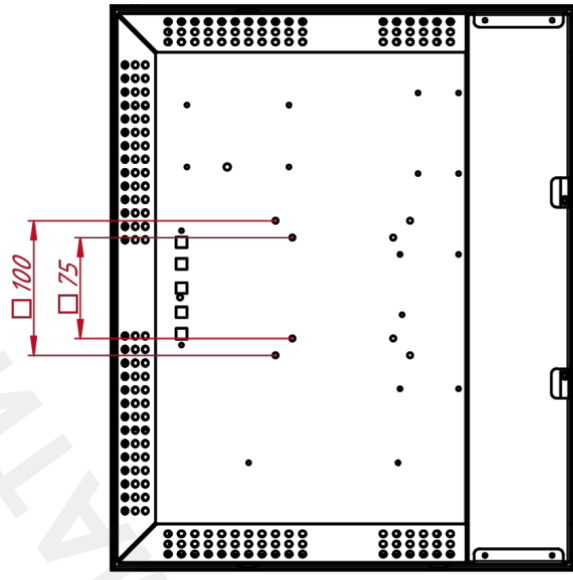

TGM191RR

Лист. нумер.

Справ. №

A

Лист. и дата

Инд. № дудн.

Вам. инд. №

Лист. и дата

Инд. № подл.

TGM191RR

Встраиваемый инфракрасный
монитор Open Frame, EL-серия

Монтажный чертёж

000 «ТачГейм»

1 Копиробал

Формат А3

Изм./Лист	№ докум.	Подп.	Дата
Разраб.	TouchGames		20/04/2021
Проб.			
Т. контр.			
Нач. отд.			
Н. контр.			
Чтв.			

Лист	Масса	Масштаб
5,1	1:4	1

Лист	Листов
1	1