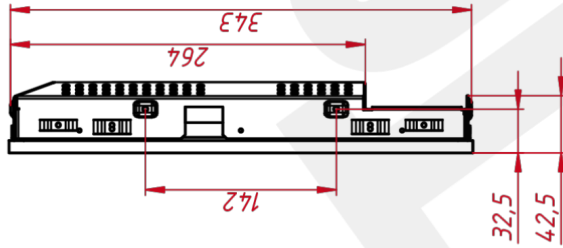

TGM191RR

TGM191RR

Встраиваемый инфракрасный
монитор Open Frame, EL-серия

Монтажный чертёж

000 «ТачГейм»

1 Копиробал
Формат А3

Изм./Лист	№ докум.	Подп.	Дата
Разраб.	TouchGames		20/04/2021
Проб.			
Т. контр.			
Нач. отд.			
Н. контр.			
Чтв.			
Лист	Масса	Масштаб	
1	5,1	1:4	
Лист	Листов		
	1		

Лист. нумер.

Справ. №

A

Лист. и дата

Имб. № дудн.

Вам. чнд. №

Лист. и дата

Имб. № подл.