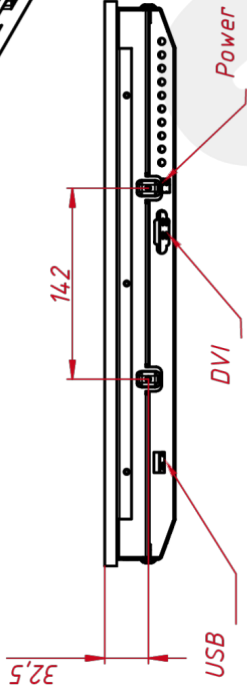

TGM191RR

TGM191RR

Встраиваемый инфракрасный
монитор Open Frame, EL-серия

Монтажный чертёж

000 «ТачГейм»

1 Копиробал
Формат А3

Изм./Лист	№ докум.	Подп.	Дата
Разраб.	TouchGames		20/04/2021
Проб.			
Т. контр.			
Нач. отд.			
Н. контр.			
Чтв.			
Лист	Масса	Масштаб	
1	5,1	1:4	
Лист	Листов		
	1		

Лист. нумер.

Справ. №

A

Лист. и дата

Имб. № дудн.

Вам. чнд. №

Лист. и дата

Имб. № подл.