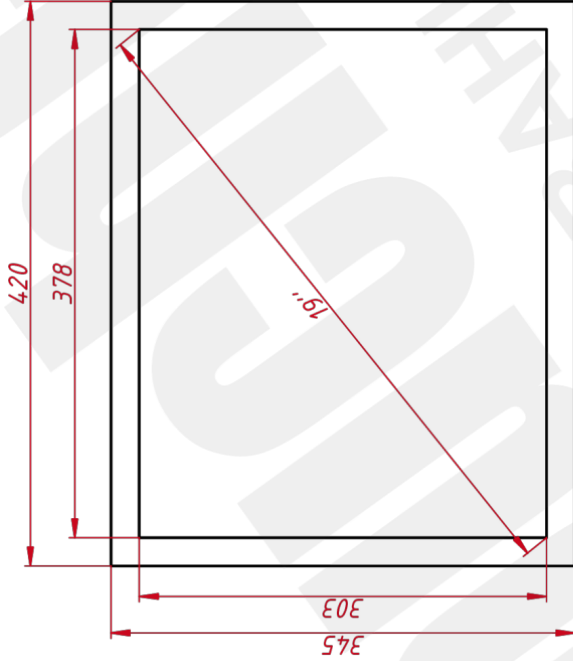

TGM191RR

Лист. нумер.

Справ. №

A

Лист. и дата

Инд. № дудн.

Вам. инд. №

Лист. и дата

Инд. № подл.

TGM191RR

Встраиваемый инфракрасный
монитор Open Frame, EL-серия

Монтажный чертёж

000 «ТачГейм»

1 Копиробал

Формат А3

Изм./Лист	№ докум.	Подп.	Дата
Разраб.	TouchGames		20/04/2021
Проб.			
Т. контр.			
Нач. отд.			
Н. контр.			
Чтв.			

Лист	Масса	Масштаб
5,1	1:4	1

Лист	Листов
1	1