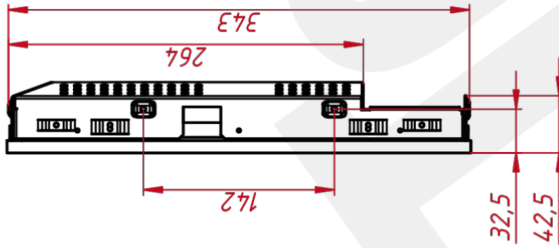

TGM191RR

Лист. нумер.

Справ. №

A

Лист. и дата

Инд. № дудн.

Вам. инд. №

Лист. и дата

Инд. № подл.

TGM191RR

Встраиваемый инфракрасный
монитор Open Frame, EL-серия

Монтажный чертёж

000 «ТачГейм»

1 Копиробал

Формат А3

Изм./Лист	№ докум.	Подп.	Дата
Разраб.	TouchGames		20/04/2021
Проб.			
Т. контр.			
Нач. отд.			
Н. контр.			
Чтв.			

Лист	Масса	Масштаб
5,1	1:4	1

Лист	Листов
1	1