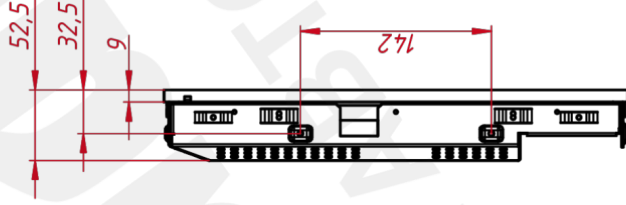

TGM191RR

Лист. нумер.

Справ. №

A

Лист. и дата

Инд. № дудн.

Вам. инд. №

Лист. и дата

Инд. № подл.

TGM191RR

Встраиваемый инфракрасный
монитор Open Frame, EL-серия

Монтажный чертёж

000 «ТачГейм»

1 Копиробал

Формат А3

Изм./Лист	№ докум.	Подп.	Дата
Разраб.	TouchGames		20/04/2021
Проб.			
Т. контр.			
Нач. отд.			
Н. контр.			
Чтв.			

Лист	Масса	Масштаб
5,1	1:4	1

Лист	Листов
1	1