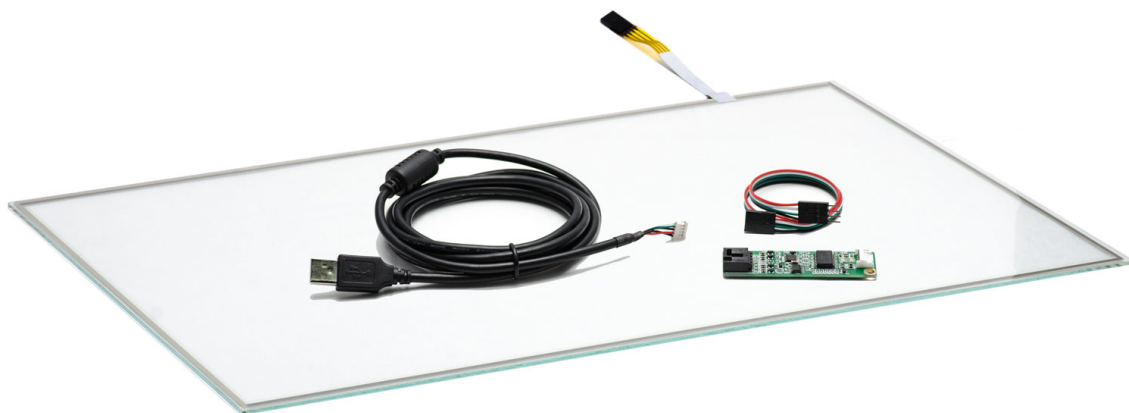

СЕНСОРНЫЕ ЭКРАНЫ

22" (21,5") СЕНСОРНЫЙ РЕЗИСТИВНЫЙ ЭКРАН W4R (4-ПРОВОДНОЙ), ШИРОКОФОРМАТНЫЙ, КОМПЛЕКТ С КОНТРОЛЛЕРОМ USB W4R

TouchGames
ОБОРУДОВАНИЕ АВТОМАТИЗАЦИИ

ООО «ТАЧГЕЙМ»
454091, Г. ЧЕЛЯБИНСК
УЛ. ЦВИЛЛИНГА, Д. 25 К 1, ОФ. 308
+7 (800) 333 24 62
+7 (495) 287 08 57
+7 (351) 264 09 97
SALES@TOUCHGAMES.RU
WWW.TOUCHGAMES.RU

1. Высокая точность сенсорной резистивной панели позволяет работать с интерфейсами, неадаптированными под сенсорный ввод, например, Windows XP, Linux
   - Сенсор откликается на руку, руку в перчатке и любой не острый предмет.
   - Резистивная панель не боится яркого солнечного света, воды, грязи, жира и пыли. Подходит для грязных, пыльных условий эксплуатации.
2. Комплектность: сенсорная панель, контроллер и сенсорный интерфейсный провод.