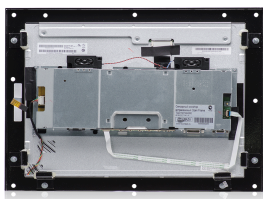

Артикул TG21501W4RR
Цена 67 565 RUB

* Цена актуальна на момент формирования документа: 25.05.2026

21,5" ВСТРАИВАЕМЫЙ ПРОМЫШЛЕННЫЙ АНТИВАНДАЛЬНЫЙ РЕЗИСТИВНЫЙ СЕНСОРНЫЙ МОНИТОР OPEN FRAME, СТЕКЛО 2,1 ММ, ТG-СЕРИЯ

ОБЩЕЕ

Модель	TG21501W4RR
Тип монитора	встраиваемый Open Frame (изнутри)
Серия	TG-серия
Корпус монитора	металлический
Тип защиты	металлический корпус, передняя рабочая панель защище...

ОСНОВНЫЕ ХАРАКТЕРИСТИКИ

Размер (диагональ)	21,5"
Соотношение сторон	16:9
Активная область (Ш×В)	472,0×265,2 мм
Ширина монитора	565 мм
Высота монитора	360 мм
Глубина монитора	50,5 мм

ДИСПЛЕЙ

Тип матрицы	активная матрица TFT-LED
Разрешение дисплея	1920×1080
Количество цветов	16,7 млн.
Яркость	250 кд/м ²
Угол обзора горизонтальный	влево 85° / вправо 85°
Угол обзора вертикальный	вверх 85° / вниз 85°
Коэффициент контрастности (...)	1000:1
Частота развёртки	30...80 КГц / 60...75 Гц