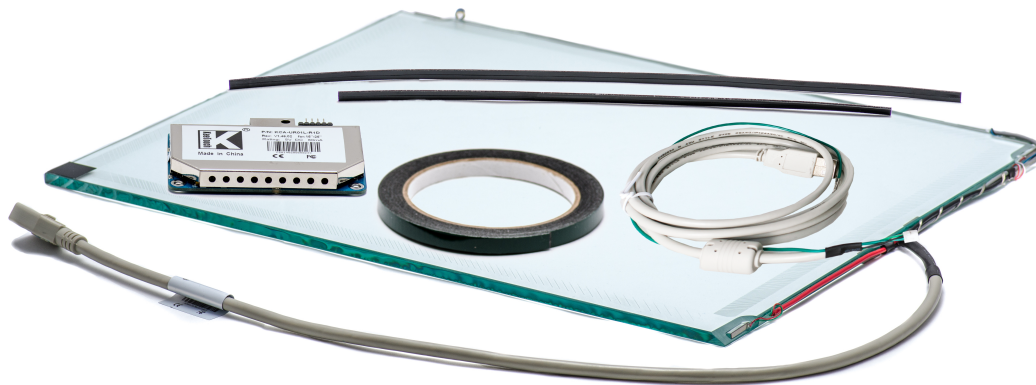

СЕНСОРНЫЕ ЭКРАНЫ

19" СЕНСОРНЫЙ АКУСТИЧЕСКИЙ ЭКРАН, 6 ММ, D-СЕРИЯ, КОМПЛЕКТ (КОНТРОЛЛЕР USB, КАБЕЛЬ)

TouchGames
ОБОРУДОВАНИЕ АВТОМАТИЗАЦИИ

ООО «ТАЧГЕЙМ»
454091, Г. ЧЕЛЯБИНСК
УЛ. ЦВИЛЛИНГА, Д. 25 К 1, ОФ. 308
+7 (800) 333 24 62
+7 (495) 287 08 57
+7 (351) 264 09 97
SALES@TOUCHGAMES.RU
WWW.TOUCHGAMES.RU

TouchGames – единственный официальный представитель завода TouchGames в России с 2004 года.

- Идеально подходит для ежедневного использования огромным количеством человек
- Высокая яркость и четкость изображения
- Антивандальное ударопрочное стекло
- Незначительные внешние повреждения (царапины, потертости) не влияют на работу экрана

• Широкий рабочий температурный режим
Применение сенсорного акустического мультитач экрана:

Информационные терминалы
Терминал по продаже билетов
Электронные каталоги
Игры, лотереи и развлечения
Вендинг
Интернет терминалы
Рекламные терминалы
Системы мониторинга
Электронные очереди