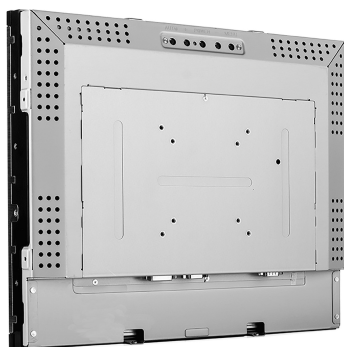

Артикул TG6L19RZ1

Цена 52 244 RUB

* Цена актуальна на момент формирования документа: 03.04.2026

19" ВСТРАИВАЕМЫЙ ПРОМЫШЛЕННЫЙ МОНИТОР OPEN FRAME В ЗАЩИЩЕННОМ КОРПУСЕ, NT-СЕРИЯ

ОБЩЕЕ

| | |
|-----------------|---|
| Модель | TG6L19RZ |
| Тип монитора | встраиваемый Open Frame (изнутри) |
| Серия | NT-серия |
| Корпус монитора | металлический |
| Тип защиты | металлический корпус, антивандальное стекло, передня... |

ОСНОВНЫЕ ХАРАКТЕРИСТИКИ

| | |
|--------------------------------|----------------|
| Толщина антивандального стекла | 6 мм |
| Размер (диагональ) | 19" |
| Соотношение сторон | 5:4 |
| Активная область (Ш×В) | 376,3×301,1 мм |
| Ширина монитора | 416 мм |
| Высота монитора | 344 мм |
| Глубина монитора | 54 мм |