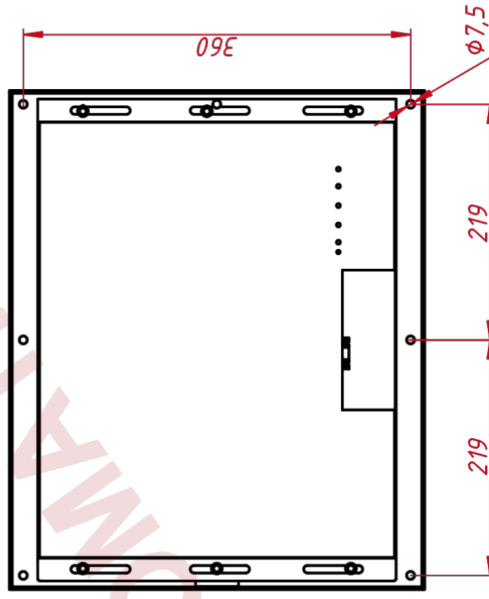

TG4ML19R

Исп. пружен.

Спраб. №

A

Подп. и дата

Имб. № дудн.

Вам. чнд. №

Подп. и дата

Имб. № подл.

Изм/Лист	№ докум.	Подп.	Дата
Разраб.	TouchBates		04.08.2023
Проб.			
Т. контр.			
Нач. отд.			
Н. контр.			
Чтв.			

TG4ML19R			
Лит.	Масса	Масштаб	
	4,7	1:5	
Лист	Листов	1	
Встраиваемый акустический монитор Орел Frame, TG-серия			
монтажный чертёж			
ОБОРУДОВАНИЕ АВТОМАТИЗАЦИИ			
Формат А3