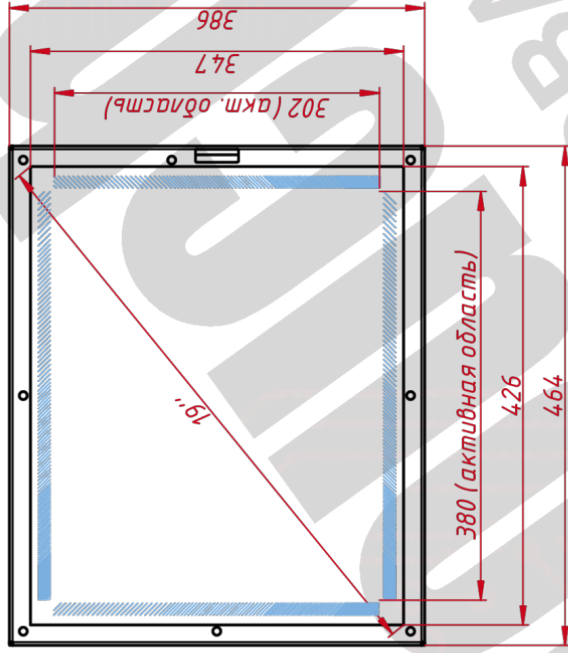

TG4ML19R

Исп. пружен.

Спраб. №

A

Подп. и дата

Имб. № дудн.

Вам. чнд. №

Подп. и дата

Имб. № подл.

Изм/Лист	№ докум.	Подп.	Дата
Разраб.	TouchBates		04.08.2023
Проб.			
Т. контр.			
Нач. отд.			
Н. контр.			
Чтв.			

TG4ML19R			
Лит.	Масса	Масштаб	
	4,7	1:5	
Лист	Листов	1	
Встраиваемый акустический монитор Орел Frame, TG-серия			
монтажный чертёж			
ОБОРУДОВАНИЕ АВТОМАТИЗАЦИИ			
Формат А3