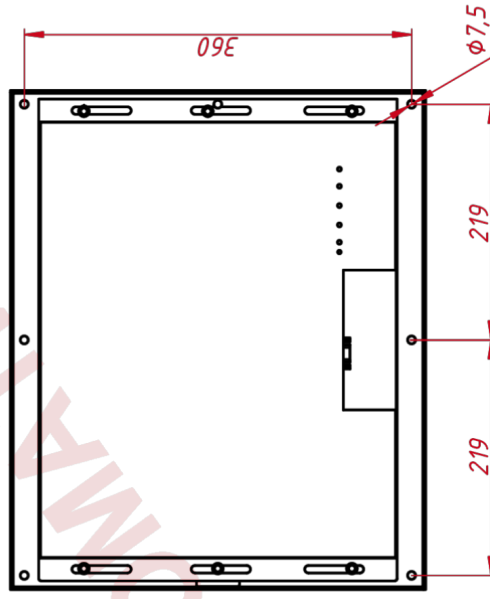

TG4ML19R

Исп. пружен.

Спраб. №

A

Подп. и дата

Имб. № дудн.

Вам. чнд. №

Подп. и дата

Имб. № подл.

Изм/Лист	№ докум.	Подп.	Дата
Разраб.	TouchBates		04.08.2023
Проб.			
Т. контр.			
Нач. отд.			
Н. контр.			
Чтв.			

TG4ML19R			
Лит.	Масса	Масштаб	
	4,7	1:5	
Лист	Листов	1	
Встраиваемый акустический монитор Орел Frame, TG-серия			
монтажный чертёж			
ОБОРУДОВАНИЕ АВТОМАТИЗАЦИИ			
Формат А3			
1 Копировал