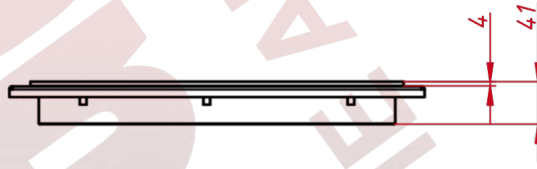

TG4ML19R

Исп. пружен.

Спраб. №

A

Подп. и дата

Имб. № дудн.

Вам. чнд. №

Подп. и дата

Имб. № подл.

Изм/Лист	№ докум.	Подп.	Дата
Разраб.	TouchBates		04.08.2023
Проб.			
Т. контр.			
Нач. отд.			
Н. контр.			
Чтв.			

TG4ML19R			
Лит.	Масса	Масштаб	
	4,7	1:5	
Лист	Листов	1	
Встраиваемый акустический монитор Орел Frame, TG-серия			
монтажный чертёж			
ОБОРУДОВАНИЕ АВТОМАТИЗАЦИИ			
Формат А3