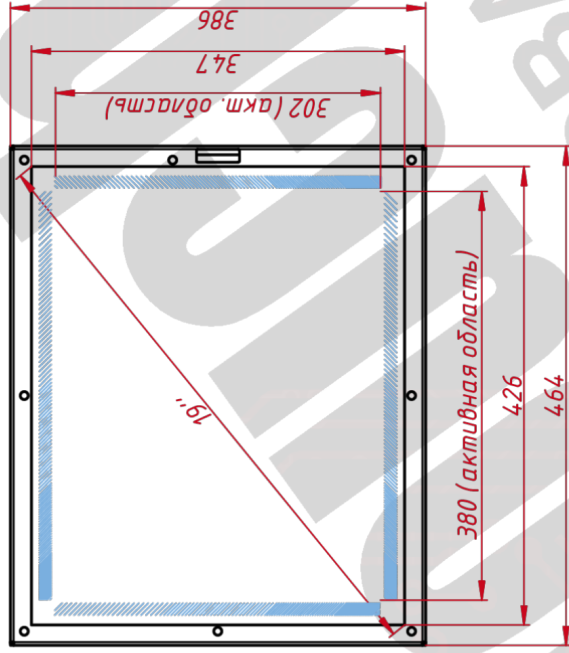

TG4ML19R

Исп. пружен.

Спраб. №

A

Подп. и дата

Имб. № дудн.

Вам. чнд. №

Подп. и дата

Имб. № подл.

Изм/Лист	№ докум.	Подп.	Дата
Разраб.	TouchBates		04.08.2023
Проб.			
Т. контр.			
Нач. отд.			
Н. контр.			
Чтв.			

TG4ML19R			
Лит.	Масса	Масштаб	
	4,7	1:5	
Лист	Листов	1	
Встраиваемый акустический монитор Орел Frame, TG-серия			
монтажный чертёж			
ОБОРУДОВАНИЕ АВТОМАТИЗАЦИИ			
Формат А3			
1 Копировал