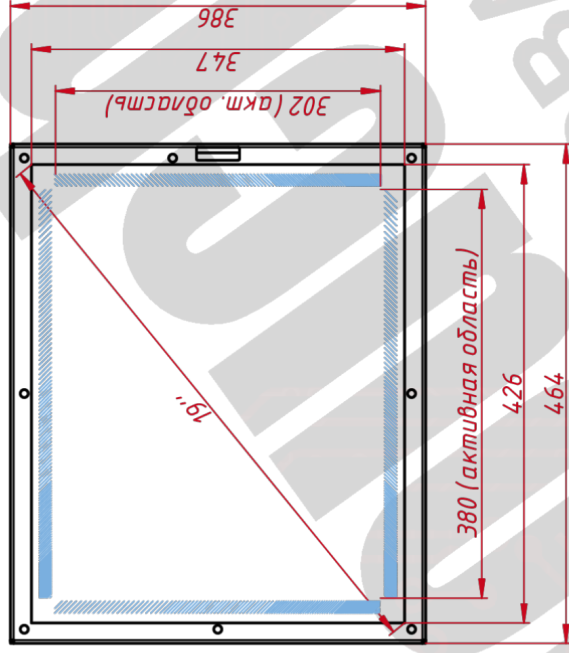

TG4L 19R

Испр. примен.

Испр. №

A

Испр. №

Испр. №

Испр. №

Испр. №

Испр. №

TG4L 19R

Встраиваемый акустический монитор Орел Frame, TG-серия

монтажный чертёж

Изм./Лист	№ докум.	Подп.	Дата
Разраб.	TouchBates		04.08.2023
Проб.			
Т. контр.			
Нач. отд.			
Н. контр.			
Чтв.			

Лист	Масса	Масштаб
	4,7	1:5
Лист	Листов	
	1	

TouchBates
ОБОРУДОВАНИЕ АВТОМАТИЗАЦИИ

Формат А3

1 Колпирова

2