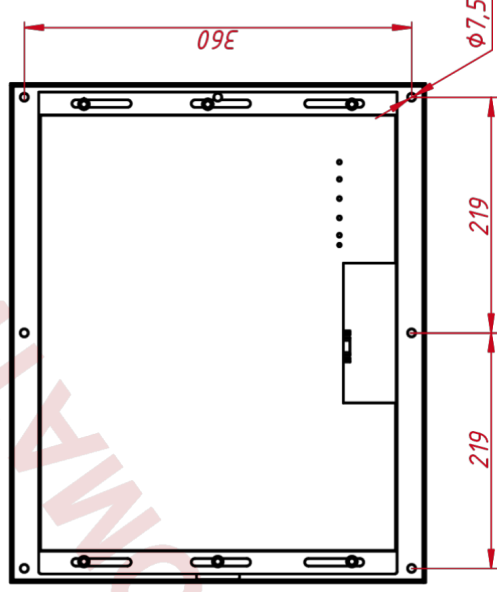

TG4L 19R

Испр. примен.

Испр. №

A

Испр. №

Испр. №

Испр. №

Испр. №

Испр. №

TG4L 19R

Встраиваемый акустический монитор Орел Frame, TG-серия

монтажный чертёж

Изм./Лист	№ докум.	Подп.	Дата
Разраб.	TouchBates		04.08.2023
Проб.			
Т. контр.			
Нач. отд.			
Н. контр.			
Чтв.			

Лист	Масса	Масштаб
	4,7	1:5
Лист	Листов	
	1	

TouchBates
ОБОРУДОВАНИЕ АВТОМАТИЗАЦИИ

Формат А3

1 Колпирова

2