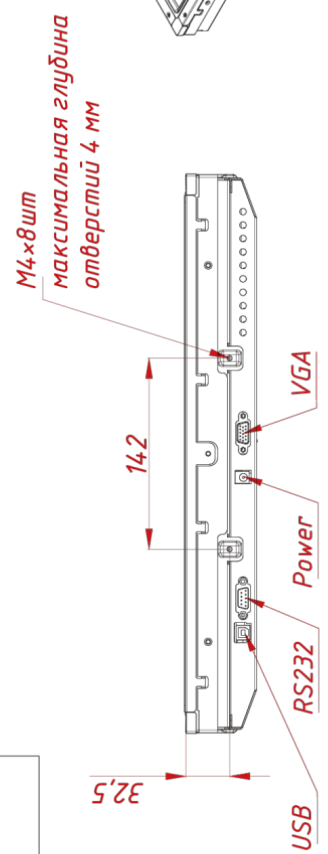

Изм. № подл.		Изм. № докум.		Дата	
		TouchGames		12.02.2020	
TG4L19REL Встраиваемый акустический монитор Орен Frame, EL-серия Монтажный чертёж					
Лист	Масса	Лист	Масса	Лист	Масса
	5,0		1:4		1:4
Лист			Лист		
000 «ТачГейм»			000 «ТачГейм»		

Лист, примен.

Справ. №

A

Лист, и дата

Инд. № дудл.

Взам. инд. №

Лист, и дата

Инд. № подл.