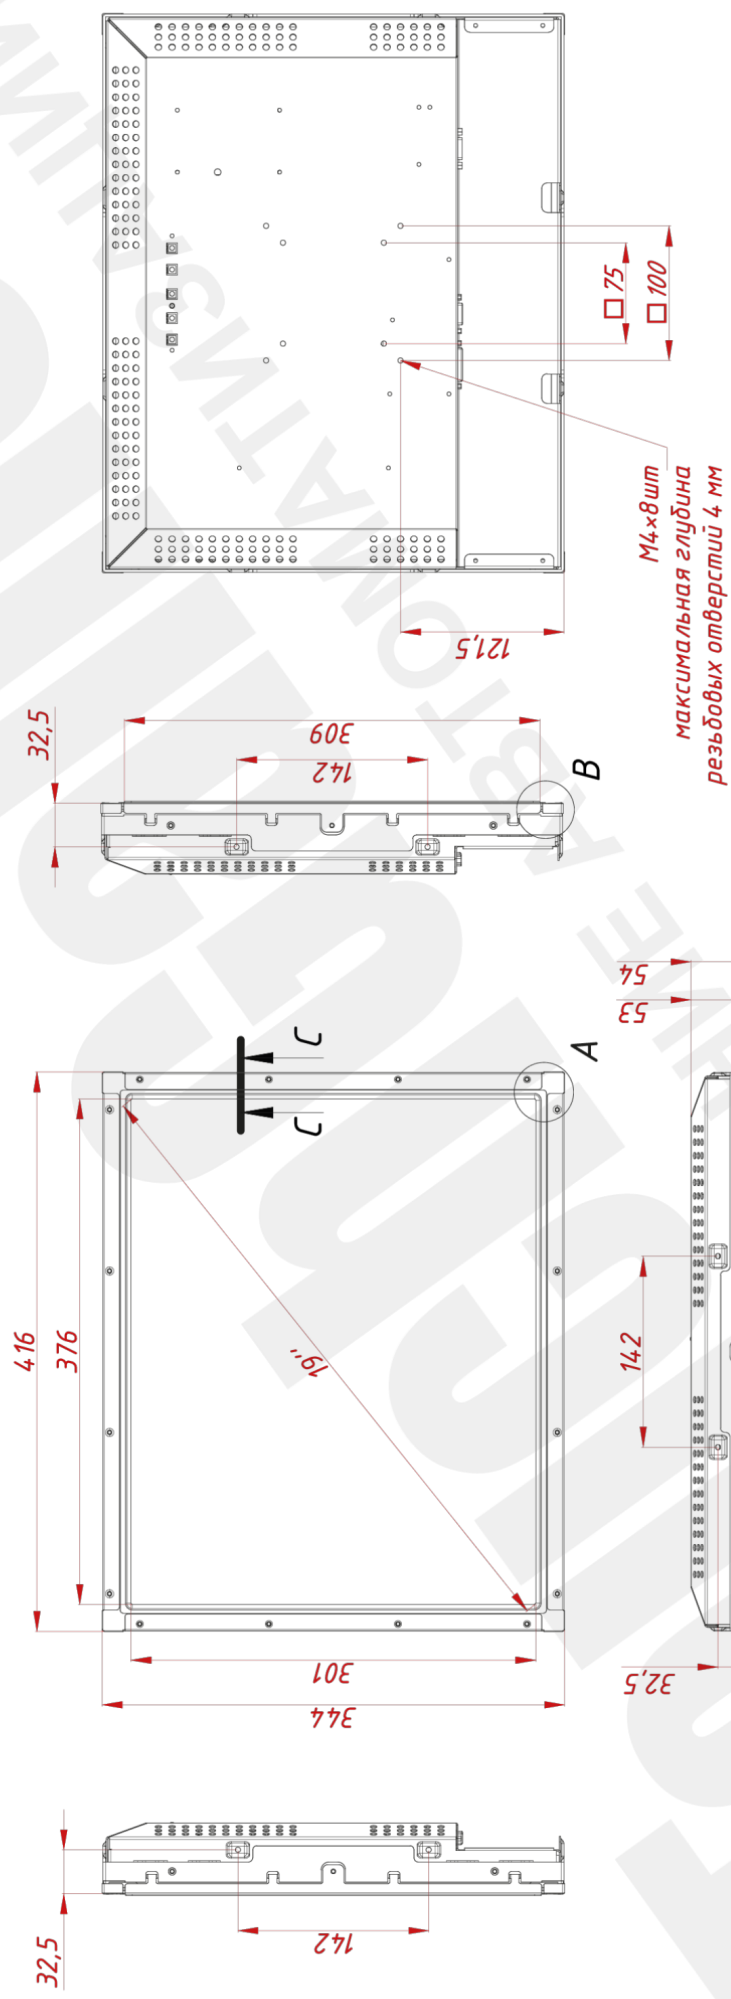

Изм. № подл.		Изм. № докум.		Дата	
		TouchGames		12.02.2020	
TG4L19REL Встраиваемый акустический монитор Орен Frame, EL-серия Монтажный чертёж					
Лист	Масса	Лист	Масса	Лист	Масса
	5,0		1:4		1:4
Лист			Лист		
000 «ТачГейм»			000 «ТачГейм»		

Лист, примен.

Справ. №

A

Лист, и дата

Инд. № дудл.

Взам. инд. №

Лист, и дата

Инд. № подл.