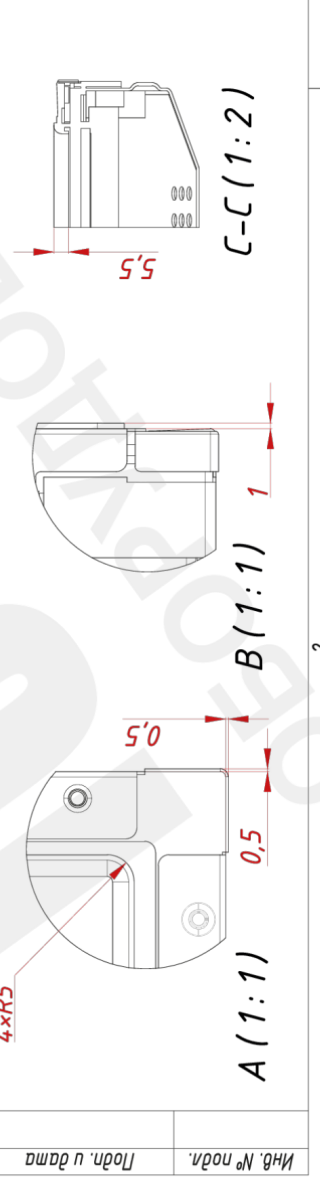

Изм. № подл.		Изм. № докум.		Дата	
		TouchGames		12.02.2020	
TG4L19REL Встраиваемый акустический монитор Орен Frame, EL-серия Монтажный чертёж					
Лист	Масса	Лист	Масса	Лист	Масса
	5,0		1:4		1:4
Лист			Лист		
000 «ТачГейм»			000 «ТачГейм»