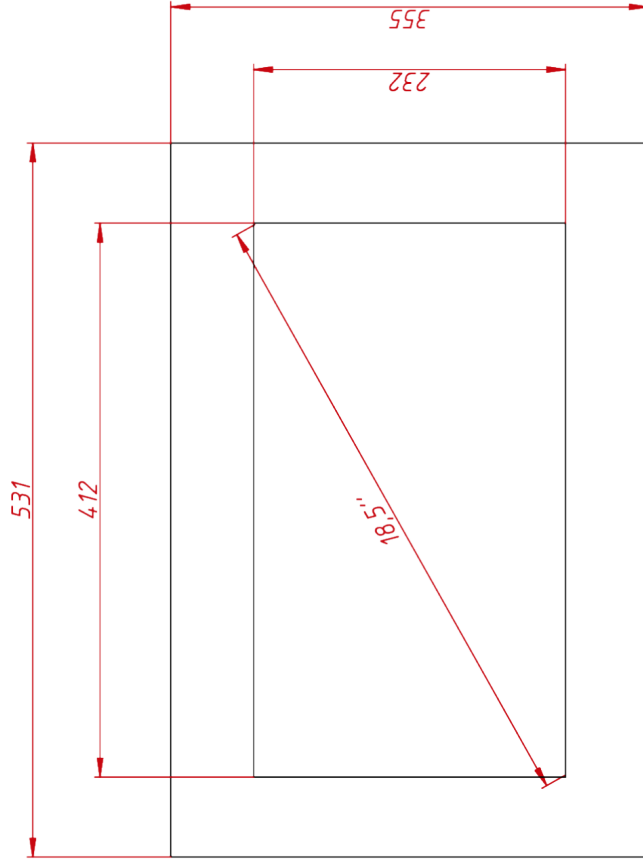

TG6L185RZ

TG6L185RZ

Изм./Лист	№ докум.	Подп.	Дата	Лит.	Масса	Масштаб
Разраб.	TouchGames		24.09.2024		4,2	1:4
Проб.				Лист	Листов	1
Т. контр.				монтажный чертёж		
Нач. отд.				Встраиваемый монитор Easy Mount, в защищённом корпусе, NT-серия		
Н. контр.				TouchGames ОБОРУДОВАНИЕ АВТОМАТИКИ		
Чтв.				Формат А3		

Лист. нумер.

Справ. №

А

Лист. и дата

Инд. № д/дн.

Вам. инд. №

Лист. и дата

Инд. № подл.