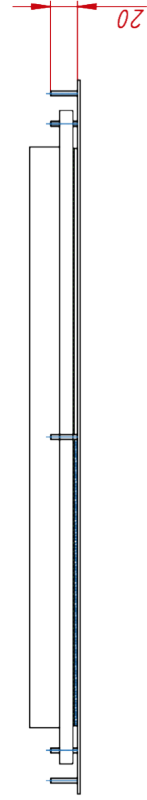

Артикул TG6L19EM
Цена 58 837 RUB

* Цена актуальна на момент формирования документа: 03.06.2026

19" ВСТРАИВАЕМЫЙ АНТИВАНДАЛЬНЫЙ АКУСТИЧЕСКИЙ СЕНСОРНЫЙ МОНИТОР EASY MOUNT, 1 КАСАНИЕ, EM-СЕРИЯ

ОБЩЕЕ

Модель	TG6L19EM
Тип монитора	встраиваемый Easy Mount (снаружи)
Серия	EM-серия
Корпус монитора	антивандальный металлический
Тип защиты	металлический корпус, антивандальное стекло, передня...

ОСНОВНЫЕ ХАРАКТЕРИСТИКИ

Размер (диагональ)	19"
Соотношение сторон	5:4
Активная область (Ш×В)	380,0×302,0 мм
Ширина монитора	527 мм
Высота монитора	442 мм
Глубина монитора	44 мм

ДИСПЛЕЙ

Тип матрицы	активная матрица TFT-LED
Разрешение дисплея	1280×1024
Количество цветов	16,7 млн.
Яркость	250 кд/м ²
Угол обзора горизонтальный	влево 85° / вправо 85°
Угол обзора вертикальный	вверх 80° / вниз 80°
Коэффициент контрастности (...)	1000:1
Частота развёртки	30...80 КГц / 60...75 Гц

ИНТЕРФЕЙСЫ ПОДКЛЮЧЕНИЯ

Аналоговый видеовход	VGA
Цифровой видеовход	HDMI
Сенсорный интерфейс	USB

ЭЛЕКТРОПИТАНИЕ

Источник питания	внешний блок питания
Входное напряжение	220...240 В (AC), 50...60 Гц
Выходное напряжение (блок п...)	—
Потребляемая мощность	Макс. 15,8 Вт

НЕВИДИМЫЕ ДЛЯ ФИЛЬТРА

Видеоразъемы	цифровой и аналоговый
--------------	-----------------------

TG6L185RZ

TG6L185RZ

Изм./Лист	№ докум.	Подп.	Дата	Лит.	Масса	Масштаб
Разраб.	TouchGames		24.09.2024		4,2	1:4
Проб.				Лист	Листов	1
Т. контр.				монтажный чертёж		
Нач. отд.				Встраиваемый монитор Easy Mount, в защищённом корпусе, NT-серия		
Н. контр.				TouchGames ОБОРУДОВАНИЕ АВТОМАТИКИ		
Чтв.				Формат А3		