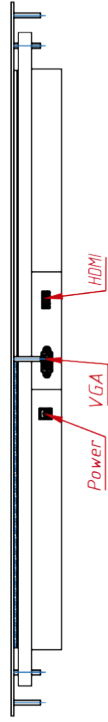

Артикул TG6L19EM
Цена 58 837 RUB

* Цена актуальна на момент формирования документа: 03.06.2026

19" ВСТРАИВАЕМЫЙ АНТИВАНДАЛЬНЫЙ АКУСТИЧЕСКИЙ СЕНСОРНЫЙ МОНИТОР EASY MOUNT, 1 КАСАНИЕ, EM-СЕРИЯ

ОБЩЕЕ

Модель	TG6L19EM
Тип монитора	встраиваемый Easy Mount (снаружи)
Серия	EM-серия
Корпус монитора	антивандальный металлический
Тип защиты	металлический корпус, антивандальное стекло, передня...

ОСНОВНЫЕ ХАРАКТЕРИСТИКИ

Размер (диагональ)	19"
Соотношение сторон	5:4
Активная область (Ш×В)	380,0×302,0 мм
Ширина монитора	527 мм
Высота монитора	442 мм
Глубина монитора	44 мм

ДИСПЛЕЙ

Тип матрицы	активная матрица TFT-LED
Разрешение дисплея	1280×1024
Количество цветов	16,7 млн.
Яркость	250 кд/м ²
Угол обзора горизонтальный	влево 85° / вправо 85°
Угол обзора вертикальный	вверх 80° / вниз 80°
Коэффициент контрастности (...)	1000:1
Частота развёртки	30...80 КГц / 60...75 Гц

ИНТЕРФЕЙСЫ ПОДКЛЮЧЕНИЯ

Аналоговый видеовход	VGA
Цифровой видеовход	HDMI
Сенсорный интерфейс	USB

ЭЛЕКТРОПИТАНИЕ

Источник питания	внешний блок питания
Входное напряжение	220...240 В (AC), 50...60 Гц
Выходное напряжение (блок п...)	—
Потребляемая мощность	Макс. 15,8 Вт

НЕВИДИМЫЕ ДЛЯ ФИЛЬТРА

Видеоразъемы	цифровой и аналоговый
--------------	-----------------------

TG6L185RZ

TG6L185RZ

Изм./Лист	№ докум.	Подп.	Дата	Лит.	Масса	Масштаб
Разраб.	TouchGames		24.09.2024		4,2	1:4
Проб.				Лист	Листов	1
Т. контр.				монтажный чертёж		
Нач. отд.				Встраиваемый монитор Easy Mount, в защищённом корпусе, NT-серия		
Н. контр.				TouchGames ОБОРУДОВАНИЕ АВТОМАТИКИ		
Чтв.				Формат А3		