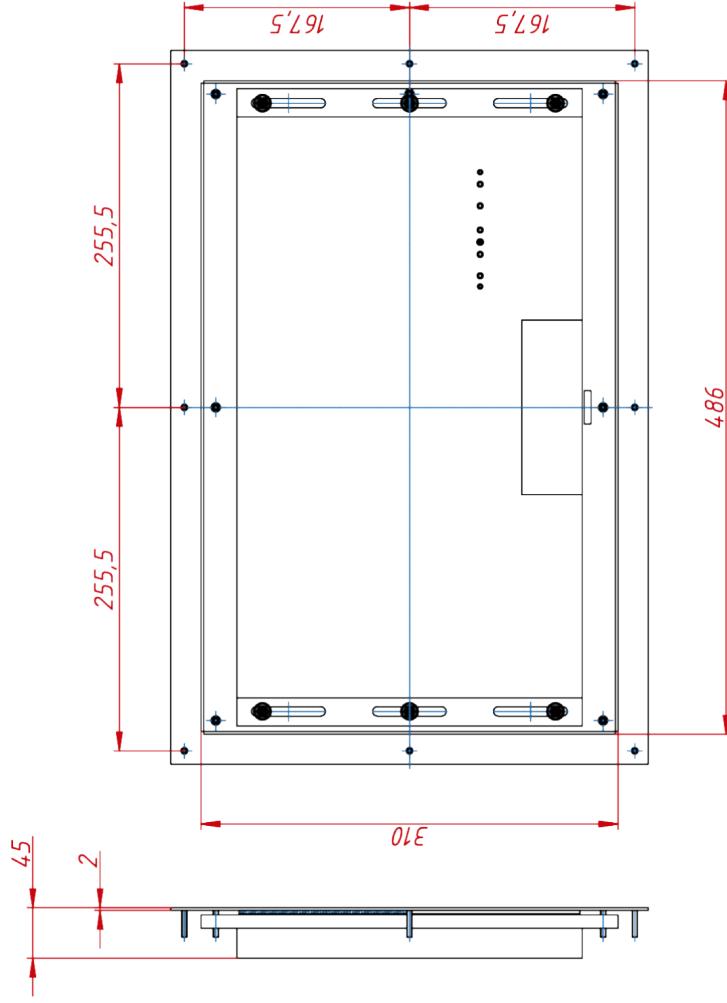

ОСНОВНЫЕ ХАРАКТЕРИСТИКИ

Размер (диагональ)	19"
Соотношение сторон	5:4
Активная область (Ш×В)	380,0×302,0 мм
Ширина монитора	527 мм
Высота монитора	442 мм
Глубина монитора	44 мм

ДИСПЛЕЙ

Тип матрицы	активная матрица TFT-LED
Разрешение дисплея	1280×1024
Количество цветов	16,7 млн.
Яркость	250 кд/м ²
Угол обзора горизонтальный	влево 85° / вправо 85°
Угол обзора вертикальный	вверх 80° / вниз 80°
Коэффициент контрастности (...)	1000:1
Частота развёртки	30...80 КГц / 60...75 Гц

НЕВИДИМЫЕ ДЛЯ ФИЛЬТРА

Видеоразъемы	цифровой и аналоговый
--------------	-----------------------

TG6L185RZ

TG6L185RZ

Изм./Лист	№ докум.	Подп.	Дата	Лит.	Масса	Масштаб
Разраб.	TouchGames		24.09.2024		4,2	1:4
Проб.				Лист	Листов	1
Т. контр.				монтажный чертёж		
Нач. отд.				Встраиваемый монитор Easy Mount, в защищённом корпусе, NT-серия		
Н. контр.				TouchGames ОБОРУДОВАНИЕ АВТОМАТИКИ		
Чтв.				Формат А3		