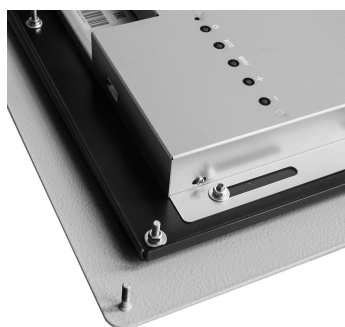

## 19" ВСТРАИВАЕМЫЙ РЕЗИСТИВНЫЙ СЕНСОРНЫЙ МОНИТОР EASY MOUNT, СТЕКЛО 2,1 ММ, EM-СЕРИЯ

### ОБЩЕЕ

Модель	TG1901W4EM
Тип монитора	встраиваемый Easy Mount (снаружи)
Серия	EM-серия
Корпус монитора	антивандальный металлический
Тип защиты	металлический корпус, передняя рабочая панель защище...

### ОСНОВНЫЕ ХАРАКТЕРИСТИКИ

Размер (диагональ)	19"
Соотношение сторон	5:4
Активная область (Ш×В)	375,0×300,0 мм
Ширина монитора	527 мм
Высота монитора	442 мм
Глубина монитора	43 мм