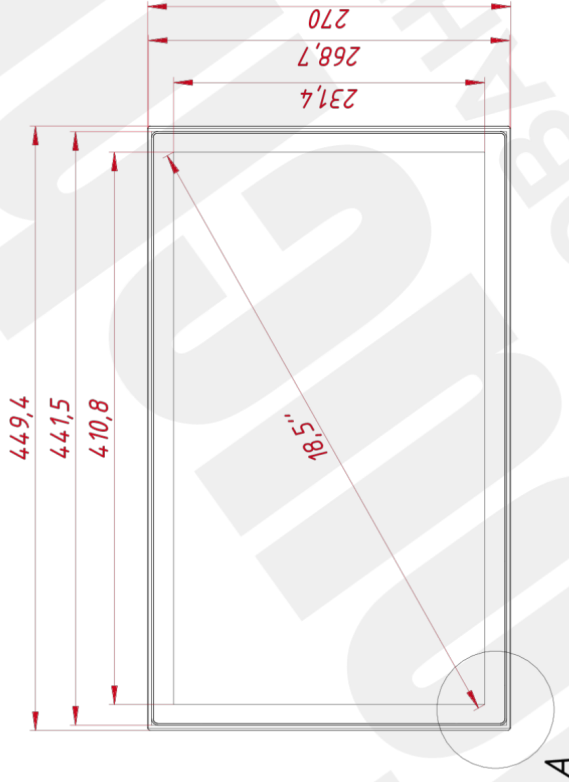

### ОСНОВНЫЕ ХАРАКТЕРИСТИКИ

Размер (диагональ)	18,5"
Соотношение сторон	16:9
Активная область (Ш×В)	409,8×230,4 мм
Ширина монитора	449 мм
Высота монитора	270 мм
Глубина монитора	46 мм

### НЕВИДИМЫЕ ДЛЯ ФИЛЬТРА

Видеоразъемы	цифровой и аналоговый
--------------	-----------------------

TGM185RPE(wide)

A (1:2)

B (1:2)

A

M4x8 отв. (на каждом торце по два отверстия),  
максимальная глубина резьбового отверстия 4 мм

B

M4x4 отв. для VESA  
(максимальная глубина  
резьбового отверстия 4 мм)

Лист. пружен.

Справ. №

Подп. и дата

Инд. № дудн.

Вам. инд. №

Подп. и дата