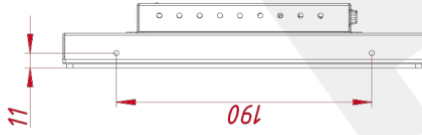

### ОСНОВНЫЕ ХАРАКТЕРИСТИКИ

Размер (диагональ)	18,5"
Соотношение сторон	16:9
Активная область (Ш×В)	409,8×230,4 мм
Ширина монитора	449 мм
Высота монитора	270 мм
Глубина монитора	46 мм

### ПРОЧЕЕ

OSD управление	Яркость, Контрастность, Цветовая температура, Энерго...
Кнопки	AUTO, +, MENU, -, POWER (расположены на задней панели)
Крепления	монтажные резьбовые отверстия (применять для монтажа...)
Отверстия под крепление VESA	75 мм и 100 мм (применять для монтажа винты с хвосто...
Комплектность	монитор, блок питания, кабель питания, кабель VGA, к...
Совместимость с ОС	Windows 7 Premium и выше, Linux с ядром 3,0 и выше

### НЕВИДИМЫЕ ДЛЯ ФИЛЬТРА

Видеоразъемы	цифровой и аналоговый
--------------	-----------------------

TGM185RPE(wide)

A (1:2)

B (1:2)

М4х4 отв. для VESA  
(максимальная глубина  
резьбового отверстия 4 мм)

М4х8 отв. (на каждом торце по два отверстия),  
максимальная глубина резьбового отверстия 4 мм