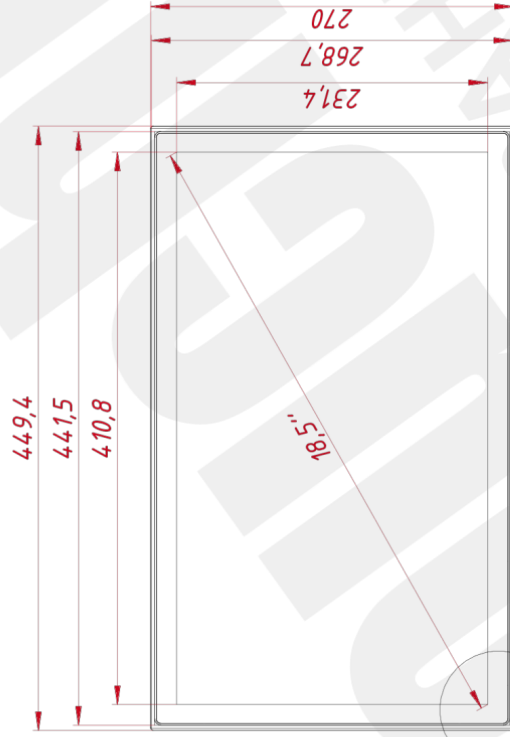

### ОСНОВНЫЕ ХАРАКТЕРИСТИКИ

Размер (диагональ)	18,5"
Соотношение сторон	16:9
Активная область (Ш×В)	409,8×230,4 мм
Ширина монитора	449 мм
Высота монитора	270 мм
Глубина монитора	46 мм

### НЕВИДИМЫЕ ДЛЯ ФИЛЬТРА

Видеоразъемы	цифровой и аналоговый
--------------	-----------------------

TGM185RPE(wide)

A (1:2)

B (1:2)

М4х4 отв. для VESA  
(максимальная глубина  
резьбового отверстия 4 мм)

М4х8 отв. (на каждом торце по два отверстия),  
максимальная глубина резьбового отверстия 4 мм

Изм.	Лист	№ докум.	Подп.	Дата	Встраиваемый проеционно-ёмкостный монитор OpenFrame, серия PureFlat монтажный чертёж	Лист	Масса	Масштаб
Разраб.	Проб.	TouchGames		19.12.2022				
Т. контр.	Н. контр.	Утв.				Лист		1
ООО «ТачГейм»						Формат А3		