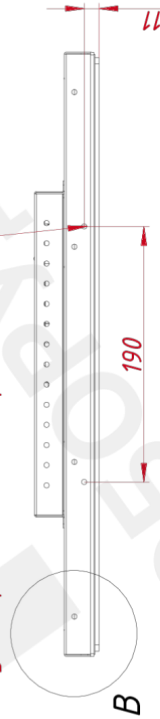

### ОСНОВНЫЕ ХАРАКТЕРИСТИКИ

Размер (диагональ)	18,5"
Соотношение сторон	16:9
Активная область (Ш×В)	409,8×230,4 мм
Ширина монитора	449 мм
Высота монитора	270 мм
Глубина монитора	46 мм

### ПРОЧЕЕ

OSD управление	Яркость, Контрастность, Цветовая температура, Энерго...
Кнопки	AUTO, +, MENU, -, POWER (расположены на задней панели)
Крепления	монтажные резьбовые отверстия (применять для монтажа...)
Отверстия под крепление VESA	75 мм и 100 мм (применять для монтажа винты с хвосто...
Комплектность	монитор, блок питания, кабель питания, кабель VGA, к...
Совместимость с ОС	Windows 7 Premium и выше, Linux с ядром 3,0 и выше

### НЕВИДИМЫЕ ДЛЯ ФИЛЬТРА

Видеоразъемы	цифровой и аналоговый
--------------	-----------------------

TGM185RPE(wide)

A (1:2)

B (1:2)

A

M4x8 отв. (на каждом торце по два отверстия),  
максимальная глубина резьбового отверстия 4 мм

B

M4x4 отв. для VESA  
(максимальная глубина  
резьбового отверстия 4 мм)

Лист. пружен.

Справ. №

Подп. и дата

Инд. № дудн.

Вам. инд. №

Подп. и дата