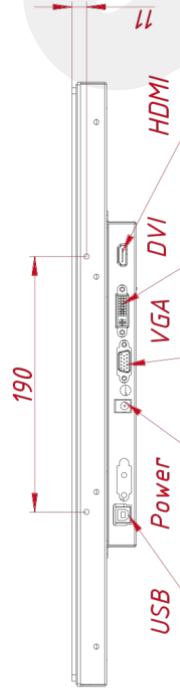

### ОСНОВНЫЕ ХАРАКТЕРИСТИКИ

Размер (диагональ)	18,5"
Соотношение сторон	16:9
Активная область (Ш×В)	409,8×230,4 мм
Ширина монитора	449 мм
Высота монитора	270 мм
Глубина монитора	46 мм

### ИНТЕРФЕЙСЫ ПОДКЛЮЧЕНИЯ

Аналоговый видеовход	VGA
Цифровой видеовход	DVI (опционально HDMI)
Сенсорный интерфейс	USB

### ПРОЧЕЕ

OSD управление	Яркость, Контрастность, Цветовая температура, Энерго...
Кнопки	AUTO, +, MENU, -, POWER (расположены на задней панели)
Крепления	монтажные резьбовые отверстия (применять для монтажа...)
Отверстия под крепление VESA	75 мм и 100 мм (применять для монтажа винты с хвосто...
Комплектность	монитор, блок питания, кабель питания, кабель VGA, к...
Совместимость с ОС	Windows 7 Premium и выше, Linux с ядром 3,0 и выше

### НЕВИДИМЫЕ ДЛЯ ФИЛЬТРА

Видеоразъемы	цифровой и аналоговый
--------------	-----------------------

TGM185RPE(wide)

A (1:2)

B (1:2)

М4х4 отв. для VESA  
(максимальная глубина  
резьбового отверстия 4 мм)

М4х8 отв. (на каждом торце по два отверстия),  
максимальная глубина резьбового отверстия 4 мм