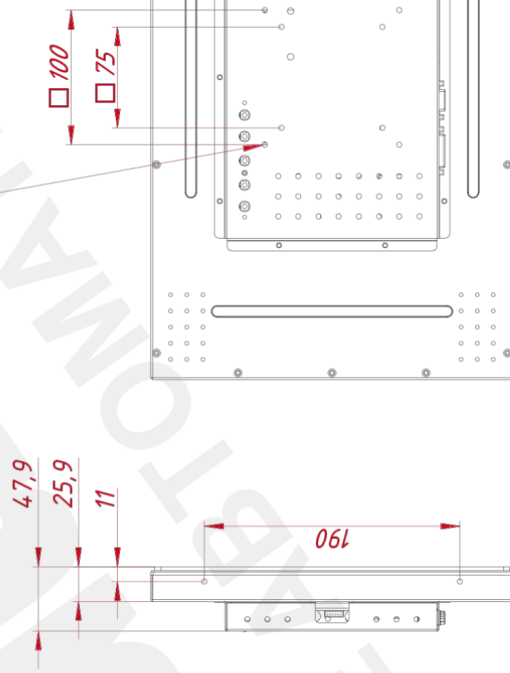

### ОСНОВНЫЕ ХАРАКТЕРИСТИКИ

Размер (диагональ)	18,5"
Соотношение сторон	16:9
Активная область (Ш×В)	409,8×230,4 мм
Ширина монитора	449 мм
Высота монитора	270 мм
Глубина монитора	46 мм

### ПРОЧЕЕ

OSD управление	Яркость, Контрастность, Цветовая температура, Энерго...
Кнопки	AUTO, +, MENU, -, POWER (расположены на задней панели)
Крепления	монтажные резьбовые отверстия (применять для монтажа...)
Отверстия под крепление VESA	75 мм и 100 мм (применять для монтажа винты с хвосто...
Комплектность	монитор, блок питания, кабель питания, кабель VGA, к...
Совместимость с ОС	Windows 7 Premium и выше, Linux с ядром 3,0 и выше

### НЕВИДИМЫЕ ДЛЯ ФИЛЬТРА

Видеоразъемы	цифровой и аналоговый
--------------	-----------------------

TGM185RPE(wide)

A (1:2)

B (1:2)

М4х4 отв. для VESA  
(максимальная глубина  
резьбового отверстия 4 мм)

М4х8 отв. (на каждом торце по два отверстия),  
максимальная глубина резьбового отверстия 4 мм

Изм.	Лист	№ докум.	Подп.	Дата	Встраиваемый проеционно-ёмкостный монитор OpenFrame, серия PureFlat монтажный чертёж	Лист	Масса	Масштаб
Разраб.	Проб.	TouchGames		19.12.2022				
Т. контр.	Н. контр.	Утв.				Лист		1
ООО «ТачГейм»						Формат А3		