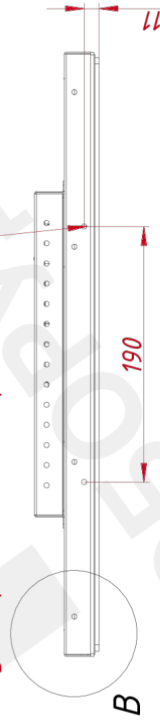

## 18,5" ВСТРАИВАЕМЫЙ ПРМЫШЛЕННЫЙ ПРОЕКЦИОННО-ЁМКОСТНЫЙ СЕНСОРНЫЙ МОНИТОР OPEN FRAME, ШИРОКОФОРМАТНЫЙ, ДО 10 КАСАНИЙ, DVI, PUREFLAT-СЕРИЯ

Модель	TGM185RPE
Тип монитора	встраиваемый Open Frame (изнутри)
Серия	PureFlat
Корпус монитора	металлический
Тип защиты	металлический корпус, передняя рабочая панель защище...

### ОСНОВНЫЕ ХАРАКТЕРИСТИКИ

Размер (диагональ)	18,5"
Соотношение сторон	16:9
Активная область (Ш×В)	409,8×230,4 мм
Ширина монитора	449 мм
Высота монитора	270 мм
Глубина монитора	46 мм

### ПРОЧЕЕ

OSD управление	Яркость, Контрастность, Цветовая температура, Энерго...
Кнопки	AUTO, +, MENU, -, POWER (расположены на задней панели)
Крепления	монтажные резьбовые отверстия (применять для монтажа...)
Отверстия под крепление VESA	75 мм и 100 мм (применять для монтажа винты с хвосто...
Комплектность	монитор, блок питания, кабель питания, кабель VGA, к...
Совместимость с ОС	Windows 7 Premium и выше, Linux с ядром 3,0 и выше

### НЕВИДИМЫЕ ДЛЯ ФИЛЬТРА

Видеоразъемы	цифровой и аналоговый
--------------	-----------------------

TGM185RPE(wide)

A (1:2)

B (1:2)

М4х4 отв. для VESA  
(максимальная глубина  
резьбового отверстия 4 мм)

М4х8 отв. (на каждом торце по два отверстия),  
максимальная глубина резьбового отверстия 4 мм