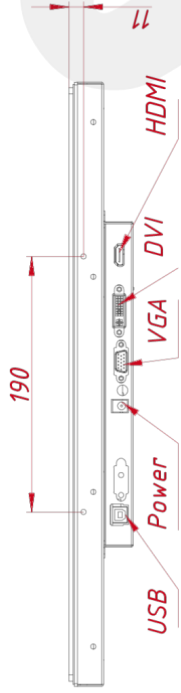

### ОСНОВНЫЕ ХАРАКТЕРИСТИКИ

Размер (диагональ)	18,5"
Соотношение сторон	16:9
Активная область (Ш×В)	409,8×230,4 мм
Ширина монитора	449 мм
Высота монитора	270 мм
Глубина монитора	46 мм

### ПРОЧЕЕ

OSD управление	Яркость, Контрастность, Цветовая температура, Энерго...
Кнопки	AUTO, +, MENU, -, POWER (расположены на задней панели)
Крепления	монтажные резьбовые отверстия (применять для монтажа...)
Отверстия под крепление VESA	75 мм и 100 мм (применять для монтажа винты с хвосто...
Комплектность	монитор, блок питания, кабель питания, кабель VGA, к...
Совместимость с ОС	Windows 7 Premium и выше, Linux с ядром 3,0 и выше

### НЕВИДИМЫЕ ДЛЯ ФИЛЬТРА

Видеоразъемы	цифровой и аналоговый
--------------	-----------------------

TGM185RPE(wide)

A (1:2)

B (1:2)

A

M4x8 отв. (на каждом торце по два отверстия),  
максимальная глубина резьбового отверстия 4 мм

B

M4x4 отв. для VESA  
(максимальная глубина  
резьбового отверстия 4 мм)

Лист. пружен.

Справ. №

Подп. и дата

Инд. № дудн.

Вам. инд. №

Подп. и дата