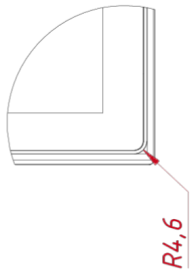

### ОСНОВНЫЕ ХАРАКТЕРИСТИКИ

Размер (диагональ)	18,5"
Соотношение сторон	16:9
Активная область (Ш×В)	409,8×230,4 мм
Ширина монитора	449 мм
Высота монитора	270 мм
Глубина монитора	46 мм

### ПРОЧЕЕ

OSD управление	Яркость, Контрастность, Цветовая температура, Энерго...
Кнопки	AUTO, +, MENU, -, POWER (расположены на задней панели)
Крепления	монтажные резьбовые отверстия (применять для монтажа...)
Отверстия под крепление VESA	75 мм и 100 мм (применять для монтажа винты с хвосто...
Комплектность	монитор, блок питания, кабель питания, кабель VGA, к...
Совместимость с ОС	Windows 7 Premium и выше, Linux с ядром 3,0 и выше

### НЕВИДИМЫЕ ДЛЯ ФИЛЬТРА

Видеоразъемы	цифровой и аналоговый
--------------	-----------------------

TGM185RPE(wide)

A (1:2)

B (1:2)

М4х4 отв. для VESA  
(максимальная глубина  
резьбового отверстия 4 мм)

М4х8 отв. (на каждом торце по два отверстия),  
максимальная глубина резьбового отверстия 4 мм