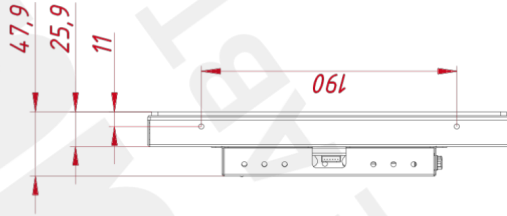

### ОСНОВНЫЕ ХАРАКТЕРИСТИКИ

Размер (диагональ)	18,5"
Соотношение сторон	16:9
Активная область (Ш×В)	409,8×230,4 мм
Ширина монитора	449 мм
Высота монитора	270 мм
Глубина монитора	46 мм

### НЕВИДИМЫЕ ДЛЯ ФИЛЬТРА

Видеоразъемы	цифровой и аналоговый
--------------	-----------------------

TGM185RPE(wide)

A (1:2)

B (1:2)

A

M4x8 отв. (на каждом торце по два отверстия),  
максимальная глубина резьбового отверстия 4 мм

B

M4x4 отв. для VESA  
(максимальная глубина  
резьбового отверстия 4 мм)

Лист. пружен.

Справ. №

Подп. и дата

Инд. № дудн.

Вам. инд. №

Подп. и дата