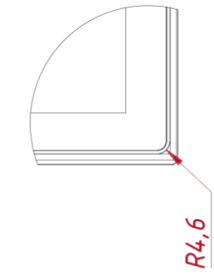

### ОСНОВНЫЕ ХАРАКТЕРИСТИКИ

Размер (диагональ)	18,5"
Соотношение сторон	16:9
Активная область (Ш×В)	409,8×230,4 мм
Ширина монитора	449 мм
Высота монитора	270 мм
Глубина монитора	46 мм

### ПРОЧЕЕ

OSD управление	Яркость, Контрастность, Цветовая температура, Энерго...
Кнопки	AUTO, +, MENU, -, POWER (расположены на задней панели)
Крепления	монтажные резьбовые отверстия (применять для монтажа...)
Отверстия под крепление VESA	75 мм и 100 мм (применять для монтажа винты с хвосто...
Комплектность	монитор, блок питания, кабель питания, кабель VGA, к...
Совместимость с ОС	Windows 7 Premium и выше, Linux с ядром 3,0 и выше

### НЕВИДИМЫЕ ДЛЯ ФИЛЬТРА

Видеоразъемы	цифровой и аналоговый
--------------	-----------------------

TGM185RPE(wide)

A (1:2)

B (1:2)

A

M4x8 отв. (на каждом торце по два отверстия),  
максимальная глубина резьбового отверстия 4 мм

B

M4x4 отв. для VESA  
(максимальная глубина  
резьбового отверстия 4 мм)

Лист. пружен.

Справ. №

Подп. и дата

Инд. № дудн.

Вам. инд. №

Подп. и дата