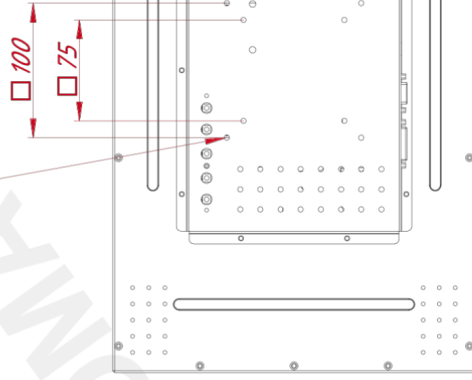

### ОСНОВНЫЕ ХАРАКТЕРИСТИКИ

Размер (диагональ)	18,5"
Соотношение сторон	16:9
Активная область (Ш×В)	409,8×230,4 мм
Ширина монитора	449 мм
Высота монитора	270 мм
Глубина монитора	46 мм

### ПРОЧЕЕ

OSD управление	Яркость, Контрастность, Цветовая температура, Энерго...
Кнопки	AUTO, +, MENU, -, POWER (расположены на задней панели)
Крепления	монтажные резьбовые отверстия (применять для монтажа...)
Отверстия под крепление VESA	75 мм и 100 мм (применять для монтажа винты с хвосто...
Комплектность	монитор, блок питания, кабель питания, кабель VGA, к...
Совместимость с ОС	Windows 7 Premium и выше, Linux с ядром 3,0 и выше

### НЕВИДИМЫЕ ДЛЯ ФИЛЬТРА

Видеоразъемы	цифровой и аналоговый
--------------	-----------------------

TGM185RPE(wide)

A (1:2)

B (1:2)

A

M4x8 отв. (на каждом торце по два отверстия),  
максимальная глубина резьбового отверстия 4 мм

B

M4x4 отв. для VESA  
(максимальная глубина  
резьбового отверстия 4 мм)

Лист. пружен.

Справ. №

Подп. и дата

Инд. № дудн.

Вам. инд. №

Подп. и дата