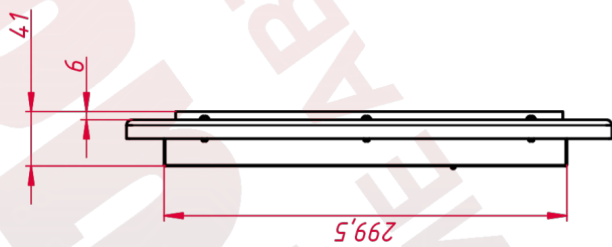

TG6L170FRZ

TG6L170FRZ

Встраиваемый антибликовый
монитор Open Frame, NT-серия
монтажный чертёж

Лист	Масса	Масштаб
1	4,9	1:4
Лист	Листов	1

TouchGates
оборудование для тактильных

1 Копиробал
Формат А3

Изд. № подл.

Подп. и дата

Вам. инд. №

Инд. № дудн.

Подп. и дата

Справ. №

Изд. № подл.

2

1