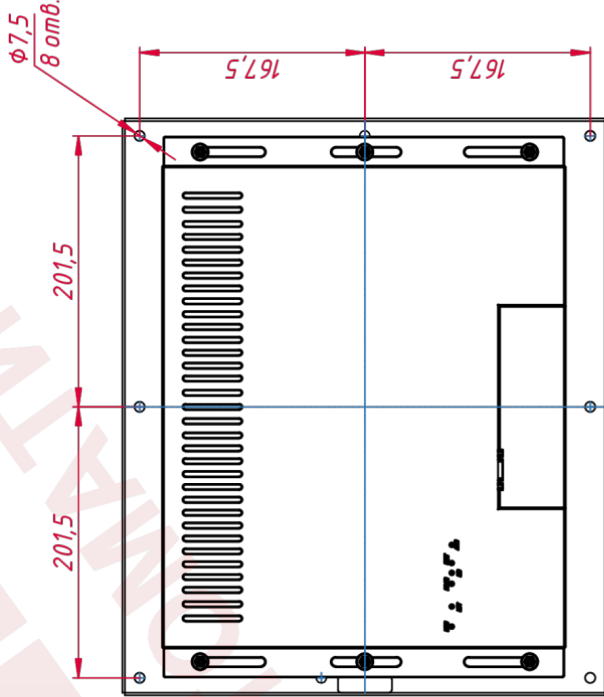

ОСНОВНЫЕ ХАРАКТЕРИСТИКИ

Толщина антивандального стекла	6 мм
Размер (диагональ)	17"
Соотношение сторон	5:4
Активная область (Ш×В)	337,9×270,3 мм
Ширина монитора	429 мм
Высота монитора	361 мм
Глубина монитора	41 мм

НЕВИДИМЫЕ ДЛЯ ФИЛЬТРА

Видеоразъемы	только аналоговый
Настенный монтаж	нет
Сверхъяркий	нет
Сенсорный экран	нет
Широкоформатный	нет

TG6L170FRZ

TG6L170FRZ

Встраиваемый антибликовый
монитор Open Frame, NT-серия
монтажный чертёж

Лист	Масса	Масштаб
1	4,9	1:4
Лист	Листов	1

TouchGates
оборудование для тактильных

1 Копиробал
Формат А3

Изд. № подл.

Подп. и дата

Вам. инд. №

Инд. № дудн.

Подп. и дата