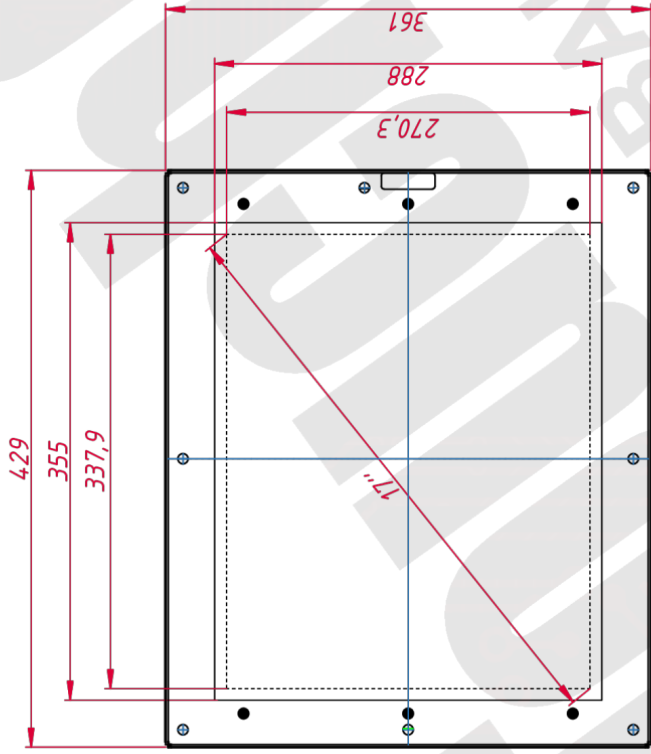

TG6L170FRZ

TG6L170FRZ

Встраиваемый антибликовый
монитор Open Frame, NT-серия
монтажный чертёж

Лист	Масса	Масштаб
1	4,9	1:4
Лист	Листов	1

TouchGates
оборудование для тактильных

1 Копиробал
Формат А3

Изд. № подл.

Подп. и дата

Вам. инд. №

Инд. № дудн.

Подп. и дата

Справ. №

Изд. № подл.

2

1