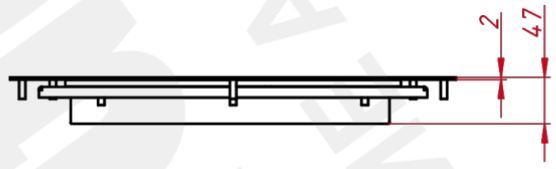

TG6L17RZ

Изм. № подл.

Справ. №

А

Изм. № подл.

Изм. № докл.

Взам. инв. №

Подл. и дата

Изм. № подл.

Изм. № подл.	Изм. № докл.	Подп.	Дата
	TouchGames		11.10.2023
Разраб.	Проф.	Т. контр.	Нач. отд.
			Н. контр.
			Утв.

TG6L17RZ			
Встраиваемый монитор Easy Mount, в защищённом корпусе, NT-серия монтажный чертёж			
Лист	Масса	Масштаб	
	5,9	1:5	
Лист	Листов		
	1