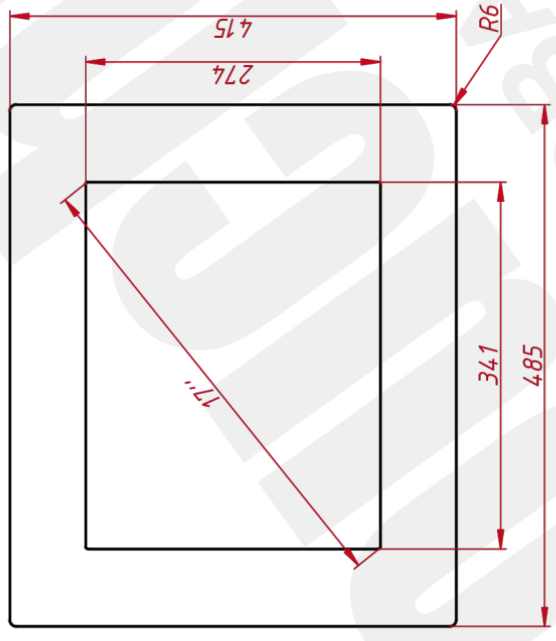

TG6L17RZ

Изм. № подл.

Справ. №

А

Изм. № подл.

Изм. № докл.

Взам. инв. №

Подл. и дата

Изм. № подл.

Изм. № подл.	Изм. № докл.	Подп.	Дата
	TouchGames		11.10.2023
Разраб.	Проф.	Т. контр.	Нач. отд.
			Н. контр.
			Утв.

TG6L17RZ			
Встраиваемый монитор Easy Mount, в защищённом корпусе, NT-серия монтажный чертёж			
Лист	Масса	Масштаб	
	5,9	1:5	
Лист	Листов		
	1