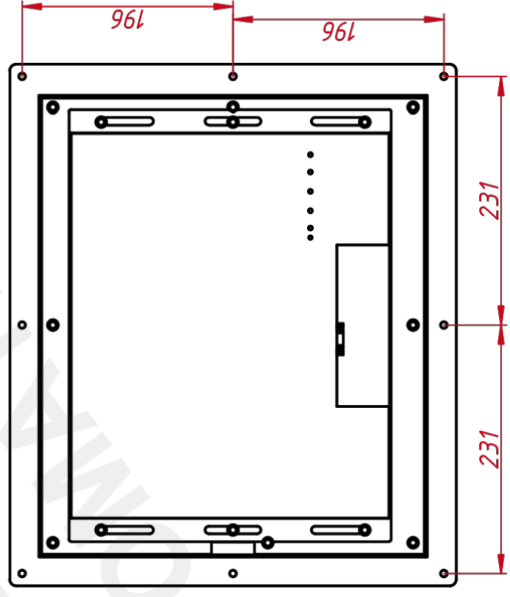

TG6L17RZ

Изм. № подл.

Справ. №

А

Изм. № подл.

Изм. № докл.

Взам. инв. №

Подл. и дата

Изм. № подл.

Изм. № подл.	Изм. № докл.	Подп.	Дата
	TouchGames		11.10.2023
Разраб.	Проф.	Т. контр.	Нач. отд.
			Н. контр.
			Утв.

TG6L17RZ			
Встраиваемый монитор Easy Mount, в защищённом корпусе, NT-серия монтажный чертёж			
Лист	Масса	Масштаб	
	5,9	1:5	
Лист	Листов		
	1