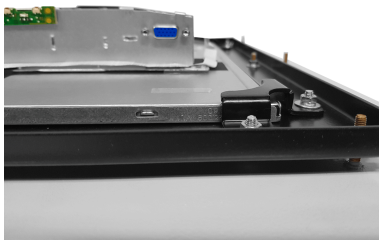

## 17" Встраиваемый антивандальный инфракрасный сенсорный монитор Easy Mount, 1 касание, EM-серия

### ОБЩЕЕ

Модель	TG17IREM
Тип монитора	встраиваемый Easy Mount (снаружи)
Серия	EM-серия
Корпус монитора	антивандальный металлический
Тип защиты	металлический корпус, антивандальное стекло, передня...

### ОСНОВНЫЕ ХАРАКТЕРИСТИКИ

Размер (диагональ)	17"
Соотношение сторон	5:4
Активная область (Ш×В)	339,1×271,1 мм
Ширина монитора	484 мм
Высота монитора	414 мм
Глубина монитора	52,6 мм