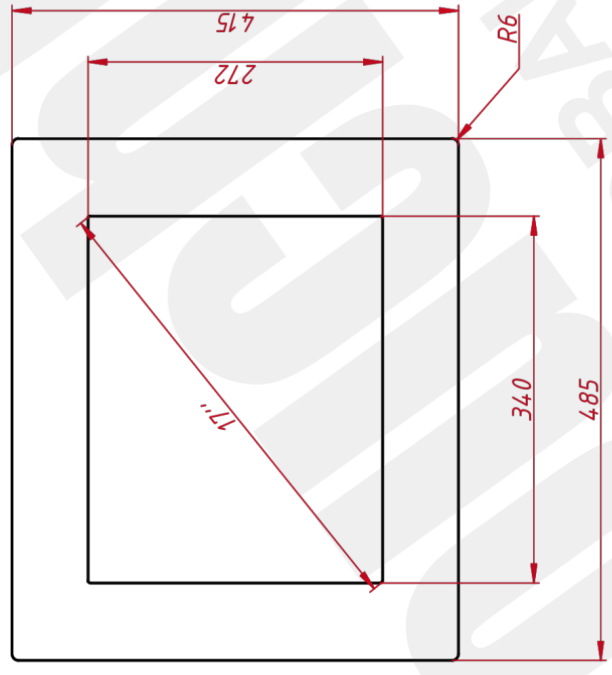

TG6ML17EM

Встраиваемый акустический монитор Easy Mount, EM-серия
монтажный чертёж

Масса 5,9
Листов 1

Масштаб 1:5
Лист 1

000 «ТачГейм»
Формат А3

Изм./Лист	№ докум.	Подп.	Дата
Разраб.	TouchGames		27.02.2023
Проб.			
Т. контр.			
Нач. отд.			
Н. контр.			
Чтв.			

Лист. нумер.

Справ. №

А

Лист. и дата

Имб. № д/дн.

Вам. ч/д. №

Лист. и дата

Имб. № подл.