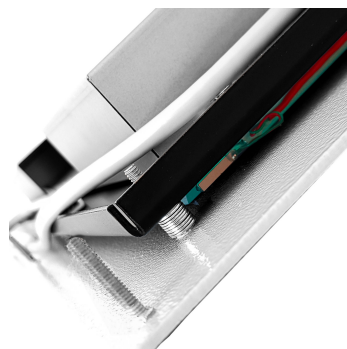

## 17" ВСТРАИВАЕМЫЙ АНТИВАНДАЛЬНЫЙ АКУСТИЧЕСКИЙ СЕНСОРНЫЙ МОНИТОР EASY MOUNT, 2 КАСАНИЯ, EM-СЕРИЯ

### ОБЩЕЕ

Модель	TG6ML17EM
Тип монитора	встраиваемый Easy Mount (снаружи)
Серия	EM-серия
Корпус монитора	антивандальный металлический
Тип защиты	металлический корпус, антивандальное стекло, передня...

### ОСНОВНЫЕ ХАРАКТЕРИСТИКИ

Размер (диагональ)	17"
Соотношение сторон	5:4
Активная область (Ш×В)	341,0×274,0 мм
Ширина монитора	484 мм
Высота монитора	415 мм
Глубина монитора	48,6 мм