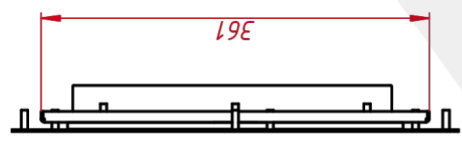

НЕВИДИМЫЕ ДЛЯ ФИЛЬТРА

Видеоразъемы	только аналоговый
--------------	-------------------

TG6ML17EM

Шпилька М4х20 8 шт

TG6ML17EM

Встраиваемый акустический монитор Easy Mount, EM-серия
монтажный чертёж

Масса 5,9
Листов 1