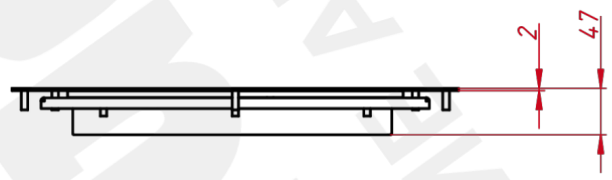

TG6ML17EM

Встраиваемый акустический монитор Easy Mount, EM-серия
монтажный чертёж

Масса 5,9
Листов 1

Масштаб 1:5
Лист 1

000 «ТачГейм»
Формат А3

Изм./Лист	№ докум.	Подп.	Дата
Разраб.	TouchGames		27.02.2023
Проб.			
Т. контр.			
Нач. отд.			
Н. контр.			
Чтв.			

Лист. нумер.

Справ. №

A

Лист. и дата

Инд. № дьян.

Вам. инд. №

Лист. и дата

Инд. № подл.