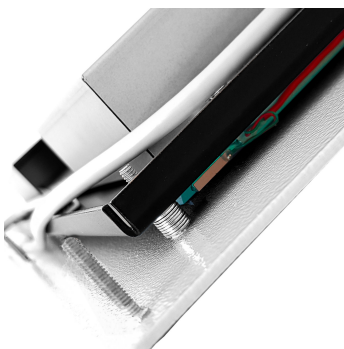

Артикул TG6ML17EM
 Цена 65 908 RUB

* Цена актуальна на момент формирования документа: 28.04.2026

17" ВСТРАИВАЕМЫЙ АНТИВАНДАЛЬНЫЙ АКУСТИЧЕСКИЙ СЕНСОРНЫЙ МОНИТОР EASY MOUNT, 2 КАСАНИЯ, EM-СЕРИЯ

ОБЩЕЕ

Модель	TG6ML17EM
Тип монитора	встраиваемый Easy Mount (снаружи)
Серия	EM-серия
Корпус монитора	антивандальный металлический
Тип защиты	металлический корпус, антивандальное стекло, передня...

ОСНОВНЫЕ ХАРАКТЕРИСТИКИ

Размер (диагональ)	17"
Соотношение сторон	5:4
Активная область (Ш×В)	341,0×274,0 мм
Ширина монитора	484 мм
Высота монитора	415 мм
Глубина монитора	48,6 мм

ДИСПЛЕЙ

Тип матрицы	активная матрица TFT-LED
Разрешение дисплея	1280×1024
Количество цветов	16,7 млн.
Яркость	250 кд/м²
Угол обзора горизонтальный	влево 85° / вправо 85°
Угол обзора вертикальный	вверх 80° / вниз 80°
Коэффициент контрастности (...)	1000:1
Частота развёртки	30...80 КГц / 60...75 Гц

СЕНСОРНАЯ ТЕХНОЛОГИЯ

Сенсорная технология	акустическая (ПАВ)
Количество поддерживаемых касаний	до 2 касаний
Объект отклика	рука, рука в тонкой перчатке, специальный стилус для...
Время отклика	≤8 мс
Сила нажатия	
Твёрдость стекла	7H
Толщина сенсорного стекла	6 мм