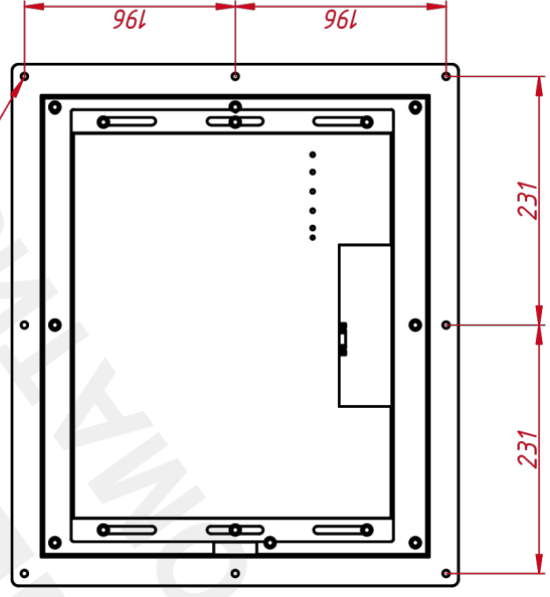

TG6ML17EM

Встраиваемый акустический монитор Easy Mount, EM-серия
монтажный чертёж

Масса 5,9
Листов 1

Масштаб 1:5
Лист 1

000 «ТачГейм»
Формат А3

Изм./Лист	№ докум.	Подп.	Дата
Разраб.	TouchGames		27.02.2023
Проб.			
Т. контр.			
Нач. отд.			
Н. контр.			
Чтв.			

Лист. нумер.

Справ. №

A

Лист. и дата

Инд. № дьян.

Вам. инд. №

Лист. и дата

Инд. № подл.