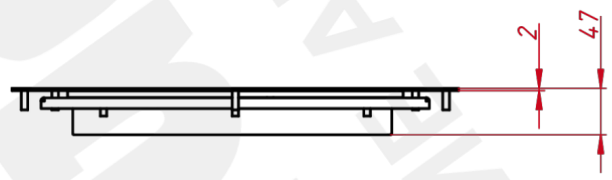

TG6ML17EM

Встраиваемый акустический монитор Easy Mount, EM-серия
монтажный чертёж

Масса 5,9
Листов 1

Масштаб 1:5
Лист 1

000 «ТачГейм»
Формат А3

Изм./Лист	№ докум.	Подп.	Дата
Разраб.	TouchGames		27.02.2023
Проб.			
Т. контр.			
Нач. отд.			
Н. контр.			
Чтв.			

Лист. нумер.

Справ. №

А

Лист. и дата

Имб. № д/дн.

Вам. ч/д. №

Лист. и дата

Имб. № подл.