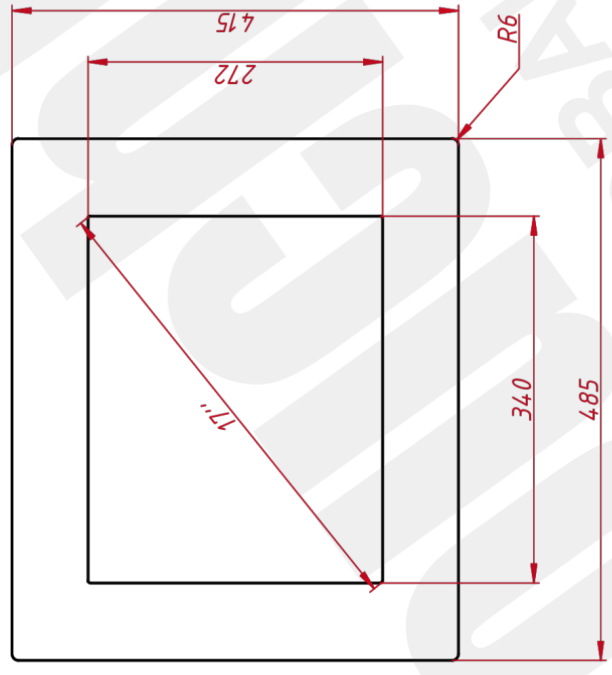

TG6ML17EM

Встраиваемый акустический монитор Easy Mount, EM-серия
монтажный чертёж

Масса 5,9
Листов 1

Масштаб 1:5
Лист 1

000 «ТачГейм»
Формат А3

Изм./Лист	№ докум.	Подп.	Дата
Разраб.	TouchGames		27.02.2023
Проб.			
Т. контр.			
Нач. отд.			
Н. контр.			
Чтв.			

Лист. нумер.

Справ. №

A

Лист. и дата

Инд. № дьян.

Вам. инд. №

Лист. и дата

Инд. № подл.