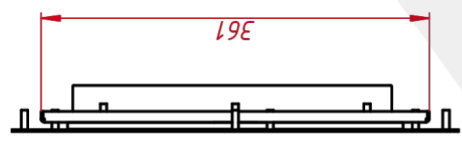

TG6ML17EM

Встраиваемый акустический монитор Easy Mount, EM-серия
монтажный чертёж

Масса 5,9
Листов 1

Масштаб 1:5
Лист 1

000 «ТачГейм»
Формат А3

Изм./Лист	№ докум.	Подп.	Дата
Разраб.	TouchGames		27.02.2023
Проб.			
Т. контр.			
Нач. отд.			
Н. контр.			
Чтв.			

Лист. нумер.

Справ. №

A

Лист. и дата

Инд. № дьян.

Вам. инд. №

Лист. и дата

Инд. № подл.