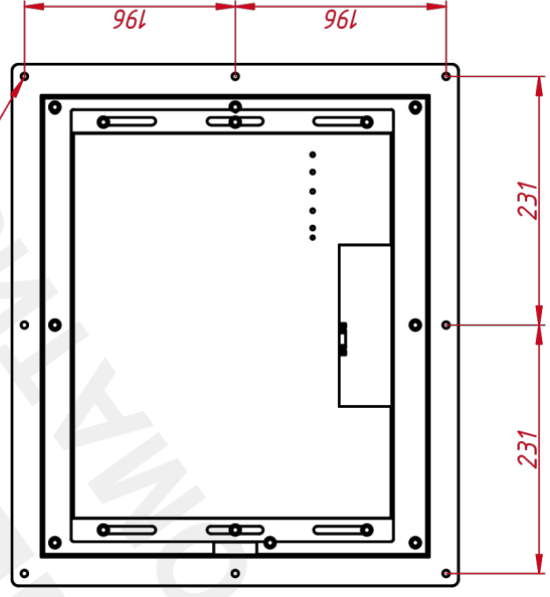

ОСНОВНЫЕ ХАРАКТЕРИСТИКИ

Размер (диагональ)	17"
Соотношение сторон	5:4
Активная область (Ш×В)	341,0×274,0 мм
Ширина монитора	484 мм
Высота монитора	415 мм
Глубина монитора	48,6 мм

ДИСПЛЕЙ

Тип матрицы	активная матрица TFT-LED
Разрешение дисплея	1280×1024
Количество цветов	16,7 млн.
Яркость	250 кд/м²
Угол обзора горизонтальный	влево 85° / вправо 85°
Угол обзора вертикальный	вверх 80° / вниз 80°
Коэффициент контрастности (...)	1000:1
Частота развёртки	30...80 КГц / 60...75 Гц

НЕВИДИМЫЕ ДЛЯ ФИЛЬТРА

Видеоразъемы	только аналоговый
--------------	-------------------

TG6ML17EM

Шпилька М4х20 8 шт

TG6ML17EM

Встраиваемый акустический монитор Easy Mount, EM-серия
монтажный чертёж

Масса 5,9
Листов 1