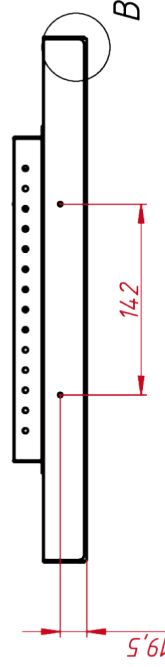

TG4L17R

A-A (1:1)

B (1:1)

Инд. № подл.	Подп. и дата	Взам. инд. №	Инд. № дубл.	Подп. и дата

Изм./Лист	№ докум.	Подп.	Дата
Разраб.	TouchGames		27.08.2021
Проб.			
Т. контр.			
Нач. отд.			
Н. контр.			
Чтв.			

TG4L17R			
Встраиваемый акустический монитор Орел Frame, КТ-серия		Лит.	Масса
монтажный чертёж		Лист	Листов
		5,0	1,4
		Лист	Листов
		1	1
ООО «ТачГейм»