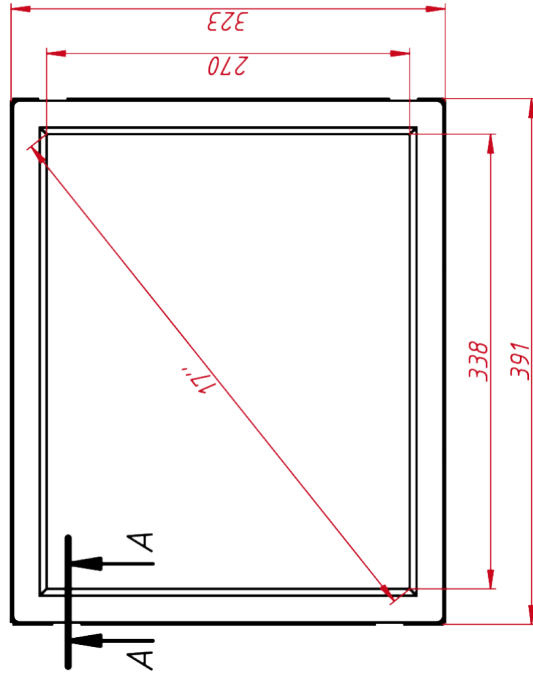

TG4L17R

A-A (1:1)

B (1:1)

Инд. № подл.	Подп. и дата	Взам. инд. №	Инд. № дубл.	Подп. и дата

Изм./Лист	№ докум.	Подп.	Дата
Разраб.	TouchGames		27.08.2021
Проб.			
Т. контр.			
Нач. отд.			
Н. контр.			
Чтв.			

TG4L17R			
Встраиваемый акустический монитор Орел Frame, КТ-серия		Лит.	Масса
монтажный чертёж		Лист	Листов
		5,0	1,4
		Лист	Листов
		1	1
ООО «ТачГейм»