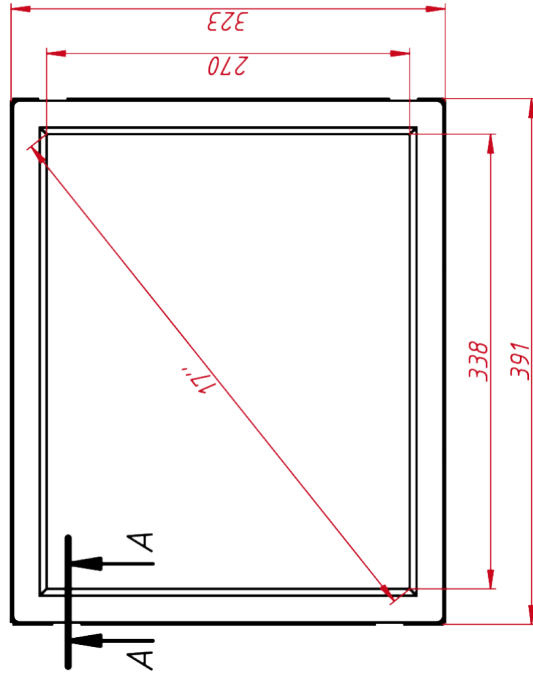

Модель	TG4L17R
Тип монитора	встраиваемый Open Frame (изнутри)
Серия	КТ-серия
Корпус монитора	металлический
Тип защиты	металлический корпус, антивандальное стекло, передня...

ОСНОВНЫЕ ХАРАКТЕРИСТИКИ

Размер (диагональ)	17"
Соотношение сторон	5:4
Активная область (Ш×В)	338,0×270,3 мм
Ширина монитора	391 мм
Высота монитора	323 мм
Глубина монитора	54,5 мм

НЕВИДИМЫЕ ДЛЯ ФИЛЬТРА

Видеоразъемы	цифровой и аналоговый
--------------	-----------------------

TG4L17R

A-A (1:1)

B (1:1)

Изм. № подл.	Подп. и дата	Взам. инв. №	Инв. № дудл.	Подп. и дата	Изм. № подл.	Подп.	Дата	Лист	Листов	Масса	Масштаб	Лист	Листов	Масса	Масштаб	
							27.08.2021		1	5,0	1:4		1	5,0	1:4	
<p>Встраиваемый акустический монитор Орел Frame, КТ-серия</p>													<p>000 «ТачГейм»</p>			
<p>Проб.</p>													<p>монтажный чертёж</p>		<p>Лист</p>	
<p>Т. контр.</p>													<p>Листов</p>		<p>Листов</p>	
<p>Нач. отд.</p>													<p>Лист</p>		<p>Листов</p>	
<p>Н. контр.</p>													<p>Лист</p>		<p>Листов</p>	
<p>Чтв.</p>													<p>Лист</p>		<p>Листов</p>	