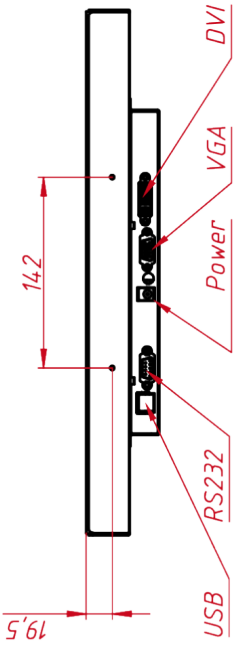

Размер (диагональ)	17"
Соотношение сторон	5:4
Активная область (Ш×В)	338,0×270,3 мм
Ширина монитора	391 мм
Высота монитора	323 мм
Глубина монитора	54,5 мм

ДИСПЛЕЙ

Тип матрицы	активная матрица TFT-LED
Разрешение дисплея	1280×1024
Количество цветов	16,7 млн.
Яркость	250 кд/м ²
Угол обзора горизонтальный	влево 80° / вправо 80°
Угол обзора вертикальный	вверх 70° / вниз 80°
Коэффициент контрастности (...)	1000:1
Частота развёртки	30...80 КГц / 60...75 Гц

НЕВИДИМЫЕ ДЛЯ ФИЛЬТРА

Видеоразъемы	цифровой и аналоговый
--------------	-----------------------

TG4L17R

A-A (1:1)

B (1:1)

Инд. № подл.	Подп. и дата	Взам. инд. №	Инд. № дубл.	Подп. и дата
--------------	--------------	--------------	--------------	--------------