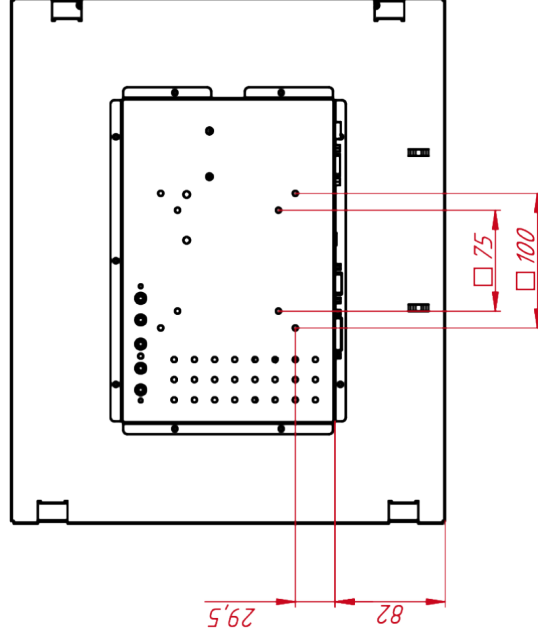

TG4L17R

A-A (1:1)

B (1:1)

Инд. № подл.	Подп. и дата	Взам. инд. №	Инд. № дубл.	Подп. и дата

Изм./Лист	№ докум.	Подп.	Дата
Разраб.	TouchGames		27.08.2021
Проб.			
Т. контр.			
Нач. отд.			
Н. контр.			
Чтв.			

TG4L17R			
Встраиваемый акустический монитор Орел Frame, КТ-серия		Лит.	Масса
монтажный чертёж		Лист	Листов
		5,0	1,4
		Лист	Листов
		1	1
ООО «ТачГейм»