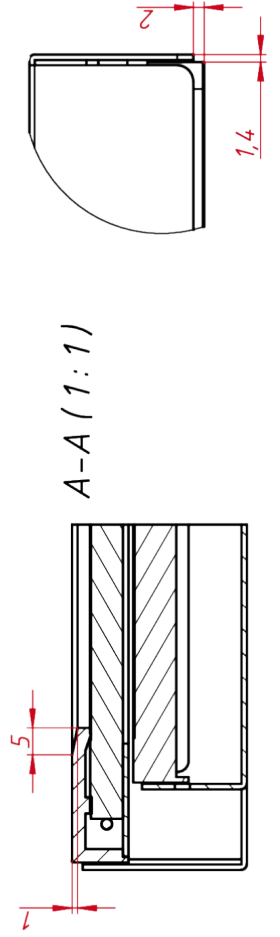

TG4L17R

A-A (1:1)

B (1:1)

Инд. № подл.	Подп. и дата	Взам. инд. №	Инд. № дубл.	Подп. и дата

Изм./Лист	№ докум.	Подп.	Дата
Разраб.	TouchGames		27.08.2021
Проб.			
Т. контр.			
Нач. отд.			
Н. контр.			
Чтв.			

TG4L17R			
Встраиваемый акустический монитор Орел Frame, КТ-серия		Лит.	Масса
монтажный чертёж		Лист	Листов
		5,0	1,4
		Лист	Листов
		1	1
ООО «ТачГейм»