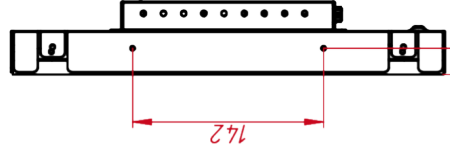

НЕВИДИМЫЕ ДЛЯ ФИЛЬТРА

Видеоразъемы	цифровой и аналоговый
--------------	-----------------------

TG4L17R

A-A (1:1)

B (1:1)

Изм. № подл.	Подп. и дата	Взам. инв. №	Инв. № дудл.	Подп. и дата	Изм. № подл.	Подп.	Дата	Лист	Листов	Масса	Масштаб	Лист	Листов	Масса	Масштаб	
							27.08.2021		1	5,0	1:4		1	5,0	1:4	
<p>Встраиваемый акустический монитор Орел Frame, КТ-серия</p>													<p>000 «ТачГейм»</p>			
<p>Проб.</p>													<p>монтажный чертёж</p>		<p>Лист</p>	
<p>Т. контр.</p>													<p>Листов</p>		<p>Листов</p>	
<p>Нач. отд.</p>													<p>Лист</p>		<p>Листов</p>	
<p>Н. контр.</p>													<p>Лист</p>		<p>Листов</p>	
<p>Чтв.</p>													<p>Лист</p>		<p>Листов</p>	