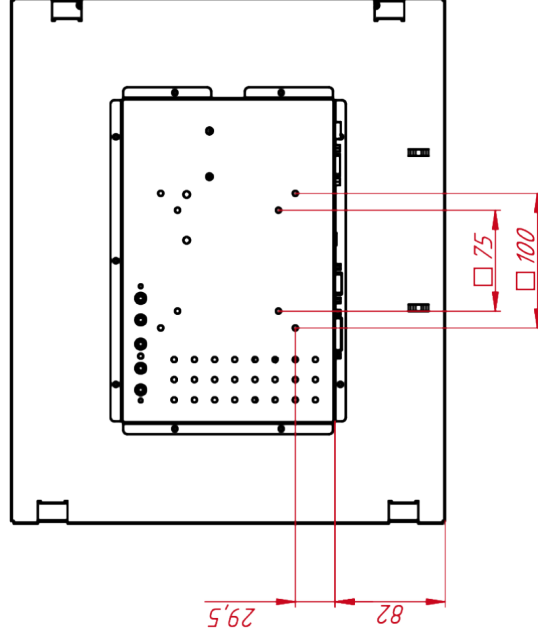

Модель	TG4L17R
Тип монитора	встраиваемый Open Frame (изнутри)
Серия	КТ-серия
Корпус монитора	металлический
Тип защиты	металлический корпус, антивандальное стекло, передня...

ОСНОВНЫЕ ХАРАКТЕРИСТИКИ

Размер (диагональ)	17"
Соотношение сторон	5:4
Активная область (Ш×В)	338,0×270,3 мм
Ширина монитора	391 мм
Высота монитора	323 мм
Глубина монитора	54,5 мм

НЕВИДИМЫЕ ДЛЯ ФИЛЬТРА

Видеоразъемы	цифровой и аналоговый
--------------	-----------------------

TG4L17R

A-A (1:1)

B (1:1)

Изм. № подл.	Подп. и дата	Взам. инв. №	Инв. № дудл.	Подп. и дата	Изм. № подл.	Подп.	Дата	Лист	Листов	Масса	Масштаб	Лист	Листов	Масса	Масштаб	
							27.08.2021		1	5,0	1:4		1	5,0	1:4	
<p>Встраиваемый акустический монитор Орел Frame, КТ-серия</p>													<p>000 «ТачГейм»</p>			
<p>Проб.</p>													<p>монтажный чертёж</p>		<p>Лист</p>	
<p>Т. контр.</p>													<p>Листов</p>		<p>Листов</p>	
<p>Нач. отд.</p>													<p>Лист</p>		<p>Листов</p>	
<p>Н. контр.</p>													<p>Лист</p>		<p>Листов</p>	
<p>Чтв.</p>													<p>Лист</p>		<p>Листов</p>	