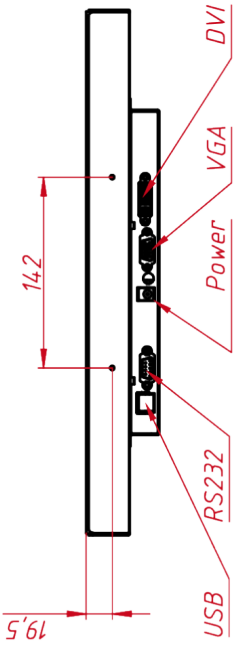

Модель	TG4L17R
Тип монитора	встраиваемый Open Frame (изнутри)
Серия	КТ-серия
Корпус монитора	металлический
Тип защиты	металлический корпус, антивандальное стекло, передня...

ОСНОВНЫЕ ХАРАКТЕРИСТИКИ

Размер (диагональ)	17"
Соотношение сторон	5:4
Активная область (Ш×В)	338,0×270,3 мм
Ширина монитора	391 мм
Высота монитора	323 мм
Глубина монитора	54,5 мм

ДИСПЛЕЙ

Тип матрицы	активная матрица TFT-LED
Разрешение дисплея	1280×1024
Количество цветов	16,7 млн.
Яркость	250 кд/м ²
Угол обзора горизонтальный	влево 80° / вправо 80°
Угол обзора вертикальный	вверх 70° / вниз 80°
Коэффициент контрастности (...)	1000:1
Частота развёртки	30...80 КГц / 60...75 Гц

НЕВИДИМЫЕ ДЛЯ ФИЛЬТРА

Видеоразъемы	цифровой и аналоговый
--------------	-----------------------

TG4L17R

A-A (1:1)

B (1:1)

Изм. № подл.	Подп. и дата	Взам. инв. №	Инв. № дудл.	Подп. и дата	Изм. № подл.	Подп.	Дата	Лист	Листов	Масса	Масштаб	Лист	Листов	Масса	Масштаб	
							27.08.2021		1	5,0	1:4		1	5,0	1:4	
<p>Встраиваемый акустический монитор Орел Frame, КТ-серия</p>													<p>000 «ТачГейм»</p>			
<p>Проб.</p>													<p>монтажный чертёж</p>		<p>Лист</p>	
<p>Т. контр.</p>													<p>Листов</p>		<p>Листов</p>	
<p>Нач. отд.</p>													<p>Лист</p>		<p>Листов</p>	
<p>Н. контр.</p>													<p>Лист</p>		<p>Листов</p>	
<p>Чтв.</p>													<p>Лист</p>		<p>Листов</p>	