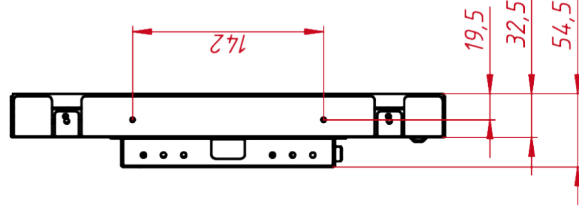

TG4L17R

A-A (1:1)

B (1:1)

Изм. № подл.	Подп. и дата	Взам. инв. №	Инв. № дудл.	Подп. и дата	Изм. № подл.	Подп.	Дата	Лист	Листов	Масса	Масштаб	Лист	Листов	Масса	Масштаб	
							27.08.2021		1	5,0	1:4		1	5,0	1:4	
Встраиваемый акустический монитор Орел Frame, КТ-серия													000 «ТачГейм»			
Проб.													монтажный чертёж		Лист	
Т. контр.													Листов		Листов	
Нач. отд.													Лист		Листов	
Н. контр.													Лист		Листов	
Чтв.													Лист		Листов	

TG4L17R

Встраиваемый акустический монитор Орел Frame, КТ-серия

монтажный чертёж

000 «ТачГейм»