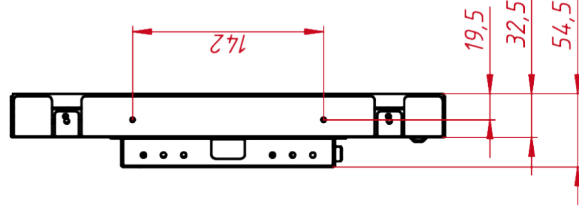

TG4L17R

A-A (1:1)

B (1:1)

Инд. № подл.	Подп. и дата	Взам. инд. №	Инд. № дубл.	Подп. и дата

Изм./Лист	№ докум.	Подп.	Дата
Разраб.	TouchGames		27.08.2021
Проб.			
Т. контр.			
Нач. отд.			
Н. контр.			
Чтв.			

TG4L17R			
Встраиваемый акустический монитор Орел Frame, КТ-серия		Лит.	Масса
монтажный чертёж		Лист	Листов
		5,0	1,4
		Лист	Листов
		1	1
ООО «ТачГейм»