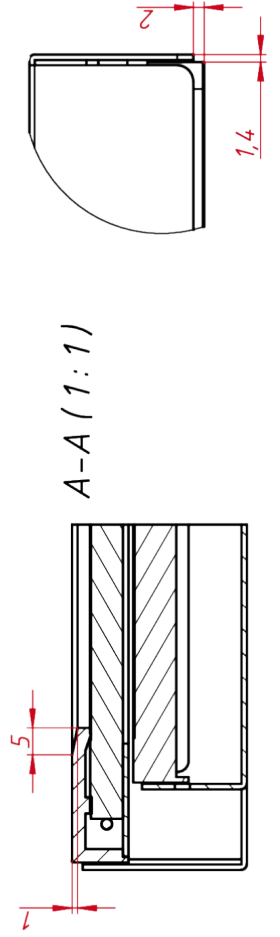

Модель	TG4L17R
Тип монитора	встраиваемый Open Frame (изнутри)
Серия	КТ-серия
Корпус монитора	металлический
Тип защиты	металлический корпус, антивандальное стекло, передня...

ОСНОВНЫЕ ХАРАКТЕРИСТИКИ

Размер (диагональ)	17"
Соотношение сторон	5:4
Активная область (Ш×В)	338,0×270,3 мм
Ширина монитора	391 мм
Высота монитора	323 мм
Глубина монитора	54,5 мм

ДИСПЛЕЙ

Тип матрицы	активная матрица TFT-LED
Разрешение дисплея	1280×1024
Количество цветов	16,7 млн.
Яркость	250 кд/м ²
Угол обзора горизонтальный	влево 80° / вправо 80°
Угол обзора вертикальный	вверх 70° / вниз 80°
Коэффициент контрастности (...)	1000:1
Частота развёртки	30...80 КГц / 60...75 Гц

НЕВИДИМЫЕ ДЛЯ ФИЛЬТРА

Видеоразъемы	цифровой и аналоговый
--------------	-----------------------

TG4L17R

A-A (1:1)

B (1:1)

Изм. № подл.	Подп. и дата	Взам. инв. №	Инв. № дудл.	Подп. и дата	Изм. № подл.	Подп.	Дата	Лист	Листов	Масса	Масштаб	Лист	Листов	Масса	Масштаб	
							27.08.2021		1	5,0	1:4		1	5,0	1:4	
<p>Встраиваемый акустический монитор Орел Frame, КТ-серия</p>													<p>000 «ТачГейм»</p>			
<p>Проб.</p>													<p>монтажный чертёж</p>		<p>Лист</p>	
<p>Т. контр.</p>													<p>Листов</p>		<p>Листов</p>	
<p>Нач. отд.</p>													<p>Лист</p>		<p>Листов</p>	
<p>Н. контр.</p>													<p>Лист</p>		<p>Листов</p>	
<p>Чтв.</p>													<p>Лист</p>		<p>Листов</p>	