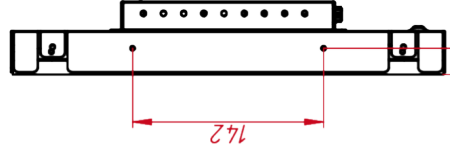

TG4L17R

A-A (1:1)

B (1:1)

Инд. № подл.	Подп. и дата	Взам. инд. №	Инд. № дубл.	Подп. и дата

Изм./Лист	№ докум.	Подп.	Дата
Разраб.	TouchGames		27.08.2021
Проб.			
Т. контр.			
Нач. отд.			
Н. контр.			
Чтв.			

TG4L17R			
Встраиваемый акустический монитор Орел Frame, КТ-серия		Лит.	Масса
монтажный чертёж		Лист	Листов
		5,0	1,4
		Лист	Листов
		1	1
ООО «ТачГейм»