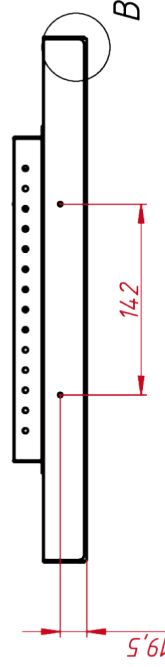

Модель	TG4L17R
Тип монитора	встраиваемый Open Frame (изнутри)
Серия	КТ-серия
Корпус монитора	металлический
Тип защиты	металлический корпус, антивандальное стекло, передня...

ОСНОВНЫЕ ХАРАКТЕРИСТИКИ

Размер (диагональ)	17"
Соотношение сторон	5:4
Активная область (Ш×В)	338,0×270,3 мм
Ширина монитора	391 мм
Высота монитора	323 мм
Глубина монитора	54,5 мм

ДИСПЛЕЙ

Тип матрицы	активная матрица TFT-LED
Разрешение дисплея	1280×1024
Количество цветов	16,7 млн.
Яркость	250 кд/м ²
Угол обзора горизонтальный	влево 80° / вправо 80°
Угол обзора вертикальный	вверх 70° / вниз 80°
Коэффициент контрастности (...)	1000:1
Частота развёртки	30...80 КГц / 60...75 Гц

ИНТЕРФЕЙСЫ ПОДКЛЮЧЕНИЯ

Аналоговый видеовход	VGA
Цифровой видеовход	DVI
Сенсорный интерфейс	USB, RS232

ЭЛЕКТРОПИТАНИЕ

Источник питания	внешний блок питания
Входное напряжение	220...240 В (AC), 50...60 Гц
Выходное напряжение (блок п...)	12 В, 4 А
Потребляемая мощность	Макс. 14,2 Вт

НЕВИДИМЫЕ ДЛЯ ФИЛЬТРА

Видеоразъемы	цифровой и аналоговый
--------------	-----------------------

TG4L17R

A-A (1:1)

B (1:1)

Изм. № подл.	Подп. и дата	Взам. инв. №	Инв. № дудл.	Подп. и дата	Изм. № подл.	Подп.	Дата	Лист	Листов	Масса	Масштаб	Лист	Листов	Масса	Масштаб	
							27.08.2021		1	5,0	1:4		1	5,0	1:4	
<p>Встраиваемый акустический монитор Орел Frame, КТ-серия</p>													<p>000 «ТачГейм»</p>			
<p>Проб.</p>													<p>монтажный чертёж</p>		<p>Лист</p>	
<p>Т. контр.</p>													<p>Листов</p>		<p>Листов</p>	
<p>Нач. отд.</p>													<p>Лист</p>		<p>Листов</p>	
<p>Н. контр.</p>													<p>Лист</p>		<p>Листов</p>	
<p>Чтв.</p>													<p>Лист</p>		<p>Листов</p>	