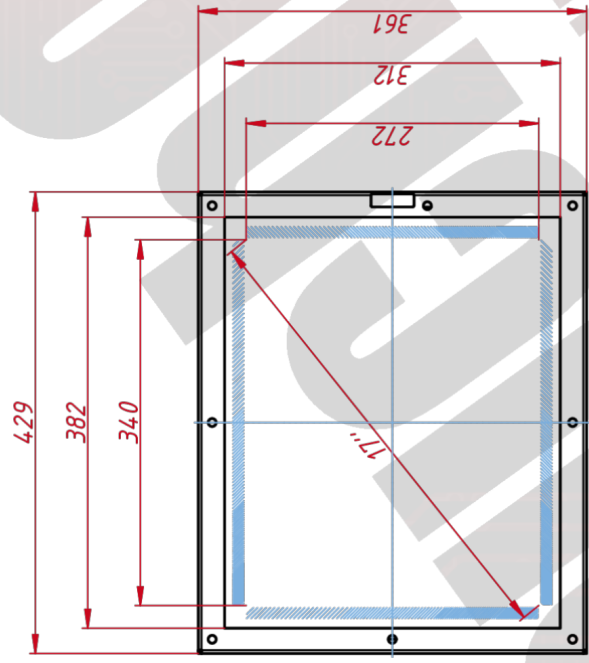

TG4L17R

Исп. пружен.

Спраб. №

A

Подп. и дата

Имб. № дѣл.

Вам. чѣл. №

Подп. и дата

Имб. № подл.

TG4L17R

Встраиваемый акустический
монитор Орел Frame, TG-серия
монтажный чертѣж

Изм./Лист	№ докум.	Подп.	Дата
Разраб.	TouchGames		26.02.2023
Проб.			
Т. контр.			
Нач. отд.			
Н. контр.			
Чтв.			

Лит.	Масса	Масштаб
Лист	5,7	1:5
Лист	Листов	1

TouchGames
ОБОРУДОВАНИЕ АВТОМАТИЗАЦИИ

Формат А3
1 Колпировал