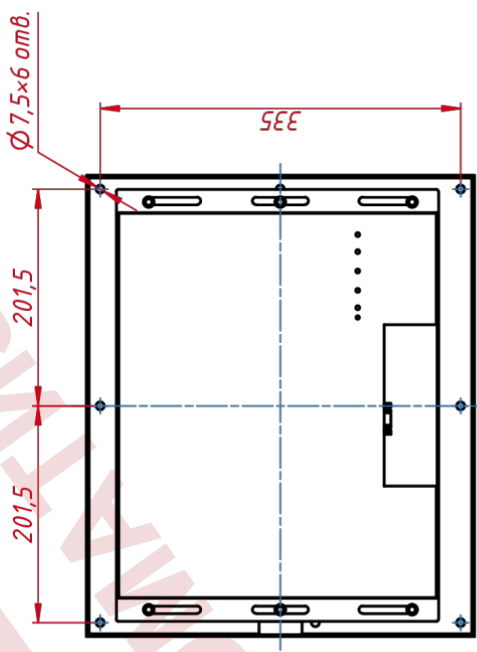

TG4L17R

Исп. пружен.

Спраб. №

A

Подп. и дата

Имб. № дѣл.

Вам. чѣл. №

Подп. и дата

Имб. № подл.

TG4L17R

Встраиваемый акустический
монитор Орел Frame, TG-серия
монтажный чертѣж

Изм./Лист	№ докум.	Подп.	Дата
Разраб.	TouchGames		26.02.2023
Проб.			
Т. контр.			
Нач. отд.			
Н. контр.			
Чтв.			

Лит.	Масса	Масштаб
Лист	5,7	1:5
Лист	Листов	1

TouchGames
ОБОРУДОВАНИЕ АВТОМАТИЗАЦИИ

Формат А3
1 Колпировал