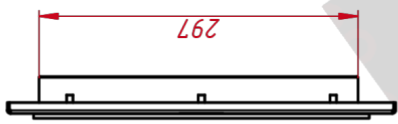

TG4L17R

Исп. пружен.

Спраб. №

A

Подп. и дата

Имб. № дѣл.

Вам. чѣл. №

Подп. и дата

Имб. № подл.

TG4L17R

Встраиваемый акустический
монитор Орел Frame, TG-серия
монтажный чертѣж

Изм./Лист	№ докум.	Подп.	Дата
Разраб.	TouchGames		26.02.2023
Проб.			
Т. контр.			
Нач. отд.			
Н. контр.			
Чтв.			

Лит.	Масса	Масштаб
Лист	5,7	1:5
Лист	Листов	1

TouchGames
ОБОРУДОВАНИЕ АВТОМАТИЗАЦИИ

Формат А3
1 Колпировал