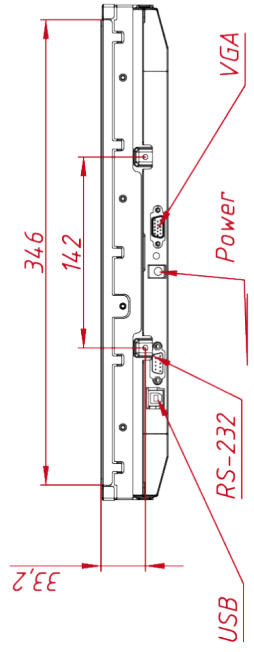

Размер (диагональ)	17"
Соотношение сторон	5:4
Активная область (Ш×В)	338,0×270,3 мм
Ширина монитора	368 мм
Высота монитора	306 мм
Глубина монитора	48 мм

ДИСПЛЕЙ

Тип матрицы	активная матрица TFT-LED
Разрешение дисплея	1280×1024
Количество цветов	16,7 млн.
Яркость	250 кд/м ²
Угол обзора горизонтальный	влево 85° / вправо 85°
Угол обзора вертикальный	вверх 80° / вниз 80°
Коэффициент контрастности (...)	1000:1
Частота развёртки	30...80 КГц / 60...75 Гц

НЕВИДИМЫЕ ДЛЯ ФИЛЬТРА

Видеоразъемы	только аналоговый
--------------	-------------------

TG4L17REL

M4x4 отв. для VESA
(максимальная глубина
резьбового отверстия 4 мм)

M4x8 отв. (на каждом торце по два отверстия),
максимальная глубина резьбового отверстия 4 мм

A (1:1)

B (1:1)

C-C (1:2)

TG4L17REL

Встраиваемый акустический
монитор Орел Frame, EL-серия

Монтажный чертёж

Лит. Масса Масштаб

Лист 5,0 1:4