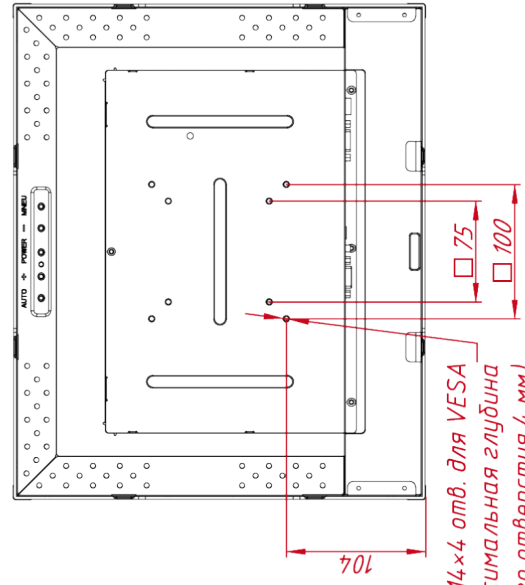

Размер (диагональ)	17"
Соотношение сторон	5:4
Активная область (Ш×В)	338,0×270,3 мм
Ширина монитора	368 мм
Высота монитора	306 мм
Глубина монитора	48 мм

ДИСПЛЕЙ

Тип матрицы	активная матрица TFT-LED
Разрешение дисплея	1280×1024
Количество цветов	16,7 млн.
Яркость	250 кд/м ²
Угол обзора горизонтальный	влево 85° / вправо 85°
Угол обзора вертикальный	вверх 80° / вниз 80°
Коэффициент контрастности (...)	1000:1
Частота развёртки	30...80 КГц / 60...75 Гц

НЕВИДИМЫЕ ДЛЯ ФИЛЬТРА

Видеоразъемы	только аналоговый
--------------	-------------------

TG4L17REL

M4x4 отв. для VESA
(максимальная глубина
резьбового отверстия 4 мм)

M4x8 отв. (на каждом торце по два отверстия),
максимальная глубина резьбового отверстия 4 мм

A (1:1)

B (1:1)

C-C (1:2)

TG4L17REL

Встраиваемый акустический
монитор Орел Frame, EL-серия

Монтажный чертёж

Лит. Масса Масштаб

Лист 5,0 1:4