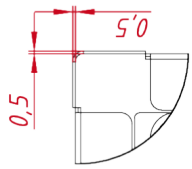

Размер (диагональ)	17"
Соотношение сторон	5:4
Активная область (Ш×В)	338,0×270,3 мм
Ширина монитора	368 мм
Высота монитора	306 мм
Глубина монитора	48 мм

ДИСПЛЕЙ

Тип матрицы	активная матрица TFT-LED
Разрешение дисплея	1280×1024
Количество цветов	16,7 млн.
Яркость	250 кд/м ²
Угол обзора горизонтальный	влево 85° / вправо 85°
Угол обзора вертикальный	вверх 80° / вниз 80°
Коэффициент контрастности (...)	1000:1
Частота развёртки	30...80 КГц / 60...75 Гц

НЕВИДИМЫЕ ДЛЯ ФИЛЬТРА

Видеоразъемы	только аналоговый
--------------	-------------------

TG4L17REL

M4x4 отв. для VESA
(максимальная глубина
резьбового отверстия 4 мм)

M4x8 отв. (на каждом торце по два отверстия),
максимальная глубина резьбового отверстия 4 мм

A (1:1)

B (1:1)

C-C (1:2)

TG4L17REL

Встраиваемый акустический
монитор Орел Frame, EL-серия

Монтажный чертёж

Лит. Масса Масштаб

Лист 5,0 1:4