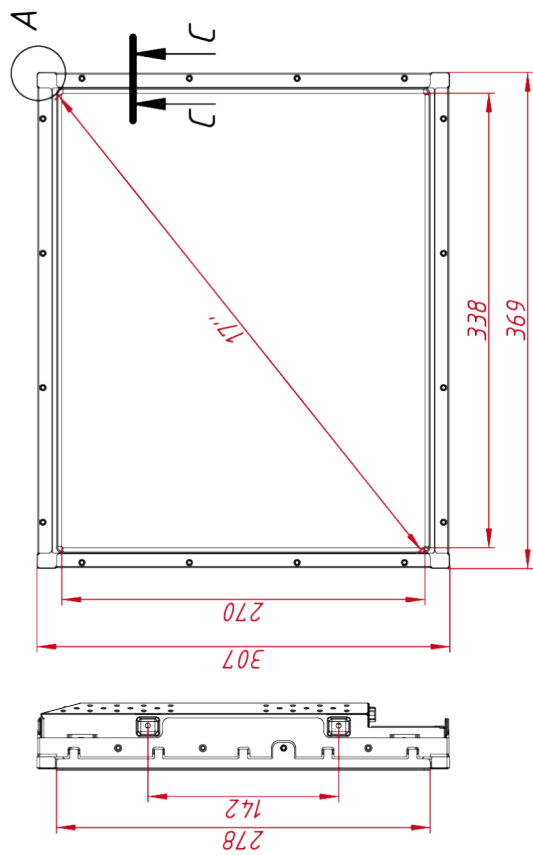

Размер (диагональ)	17"
Соотношение сторон	5:4
Активная область (Ш×В)	338,0×270,3 мм
Ширина монитора	368 мм
Высота монитора	306 мм
Глубина монитора	48 мм

ДИСПЛЕЙ

Тип матрицы	активная матрица TFT-LED
Разрешение дисплея	1280×1024
Количество цветов	16,7 млн.
Яркость	250 кд/м ²
Угол обзора горизонтальный	влево 85° / вправо 85°
Угол обзора вертикальный	вверх 80° / вниз 80°
Коэффициент контрастности (...)	1000:1
Частота развёртки	30...80 КГц / 60...75 Гц

НЕВИДИМЫЕ ДЛЯ ФИЛЬТРА

Видеоразъемы	только аналоговый
--------------	-------------------

TG4L17REL

M4x4 отв. для VESA
(максимальная глубина
резьбового отверстия 4 мм)

M4x8 отв. (на каждом торце по два отверстия),
максимальная глубина резьбового отверстия 4 мм

A (1:1)

B (1:1)

C-C (1:2)

TG4L17REL

Встраиваемый акустический
монитор Орел Frame, EL-серия

Монтажный чертёж

Лит. Масса Масштаб

Лист 5,0 1:4