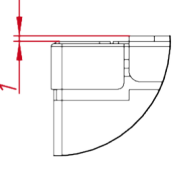

Размер (диагональ)	17"
Соотношение сторон	5:4
Активная область (Ш×В)	338,0×270,3 мм
Ширина монитора	368 мм
Высота монитора	306 мм
Глубина монитора	48 мм

ДИСПЛЕЙ

Тип матрицы	активная матрица TFT-LED
Разрешение дисплея	1280×1024
Количество цветов	16,7 млн.
Яркость	250 кд/м ²
Угол обзора горизонтальный	влево 85° / вправо 85°
Угол обзора вертикальный	вверх 80° / вниз 80°
Коэффициент контрастности (...)	1000:1
Частота развёртки	30...80 КГц / 60...75 Гц

НЕВИДИМЫЕ ДЛЯ ФИЛЬТРА

Видеоразъемы	только аналоговый
--------------	-------------------

TG4L17REL

M4x4 отв. для VESA
(максимальная глубина
резьбового отверстия 4 мм)

M4x8 отв. (на каждом торце по два отверстия),
максимальная глубина резьбового отверстия 4 мм

A (1:1)

B (1:1)

C-C (1:2)

TG4L17REL

Встраиваемый акустический
монитор Орел Frame, EL-серия

Монтажный чертёж

Лит. Масса Масштаб

Лист 5,0 1:4