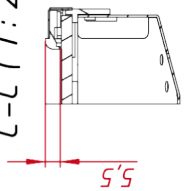

Размер (диагональ)	17"
Соотношение сторон	5:4
Активная область (Ш×В)	338,0×270,3 мм
Ширина монитора	368 мм
Высота монитора	306 мм
Глубина монитора	48 мм

ДИСПЛЕЙ

Тип матрицы	активная матрица TFT-LED
Разрешение дисплея	1280×1024
Количество цветов	16,7 млн.
Яркость	250 кд/м ²
Угол обзора горизонтальный	влево 85° / вправо 85°
Угол обзора вертикальный	вверх 80° / вниз 80°
Коэффициент контрастности (...)	1000:1
Частота развёртки	30...80 КГц / 60...75 Гц

НЕВИДИМЫЕ ДЛЯ ФИЛЬТРА

Видеоразъемы	только аналоговый
--------------	-------------------

TG4L17REL

M4x4 отв. для VESA
(максимальная глубина
резьбового отверстия 4 мм)

M4x8 отв. (на каждом торце по два отверстия),
максимальная глубина резьбового отверстия 4 мм

A (1:1)

B (1:1)

C-C (1:2)

TG4L17REL

Встраиваемый акустический
монитор Орел Frame, EL-серия

Монтажный чертёж

Лит. Масса Масштаб

Лист 5,0 1:4