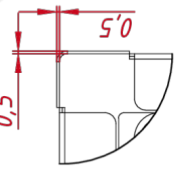

Исп. прунен.

Спроб. №

A

Исп. прунен.

Спроб. №

Исп. прунен.

Спроб. №

Исп. прунен.

Спроб. №

TG4L17REL

Встраиваемый акустический монитор Орел Frame, EL-серия
Монтажный чертеж

Лит.	Масса	Масштаб
	5,0	1:4
Лист	Листов	1

ООО «ТачГейм»

Формат А3

1 Копирвал