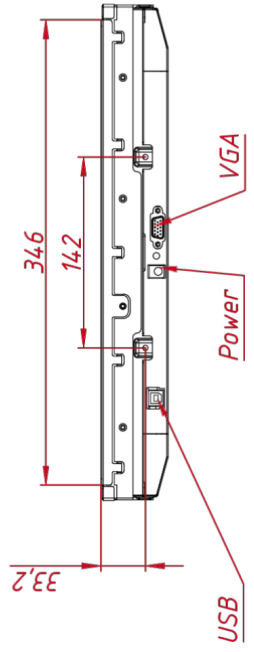

Размер (диагональ)	17"
Соотношение сторон	5:4
Активная область (Ш×В)	338,0×270,3 мм
Ширина монитора	368 мм
Высота монитора	306 мм
Глубина монитора	48 мм

ДИСПЛЕЙ

Тип матрицы	активная матрица TFT-LED
Разрешение дисплея	1280×1024
Количество цветов	16,7 млн.
Яркость	250 кд/м ²
Угол обзора горизонтальный	влево 85° / вправо 85°
Угол обзора вертикальный	вверх 80° / вниз 80°
Коэффициент контрастности (...)	1000:1
Частота развёртки	30...80 КГц / 60...75 Гц

НЕВИДИМЫЕ ДЛЯ ФИЛЬТРА

Видеоразъемы	только аналоговый
--------------	-------------------

TG4L17REL

M4x8 отв. (на каждом торце по два отверстия), максимальная глубина резьбового отверстия 4 мм

A (1:1)

B (1:1)