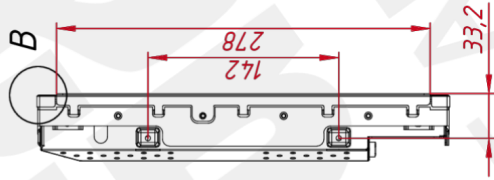

НЕВИДИМЫЕ ДЛЯ ФИЛЬТРА

Видеоразъемы	только аналоговый
--------------	-------------------

TG4L17REL

M4x8 отв. (на каждом торце по два отверстия), максимальная глубина резьбового отверстия 4 мм

A (1:1)

B (1:1)