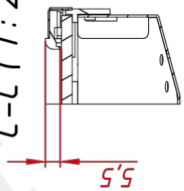

Размер (диагональ)	17"
Соотношение сторон	5:4
Активная область (Ш×В)	338,0×270,3 мм
Ширина монитора	368 мм
Высота монитора	306 мм
Глубина монитора	48 мм

ДИСПЛЕЙ

Тип матрицы	активная матрица TFT-LED
Разрешение дисплея	1280×1024
Количество цветов	16,7 млн.
Яркость	250 кд/м ²
Угол обзора горизонтальный	влево 85° / вправо 85°
Угол обзора вертикальный	вверх 80° / вниз 80°
Коэффициент контрастности (...)	1000:1
Частота развёртки	30...80 КГц / 60...75 Гц

НЕВИДИМЫЕ ДЛЯ ФИЛЬТРА

Видеоразъемы	только аналоговый
--------------	-------------------

TG4L17REL

M4x8 отв. (на каждом торце по два отверстия), максимальная глубина резьбового отверстия 4 мм

A (1:1)

B (1:1)

C-C (1:2)

Исп. прунен.

Спроб. №

A

Исп. прунен.

Спроб. №

Исп. прунен.

Спроб. №