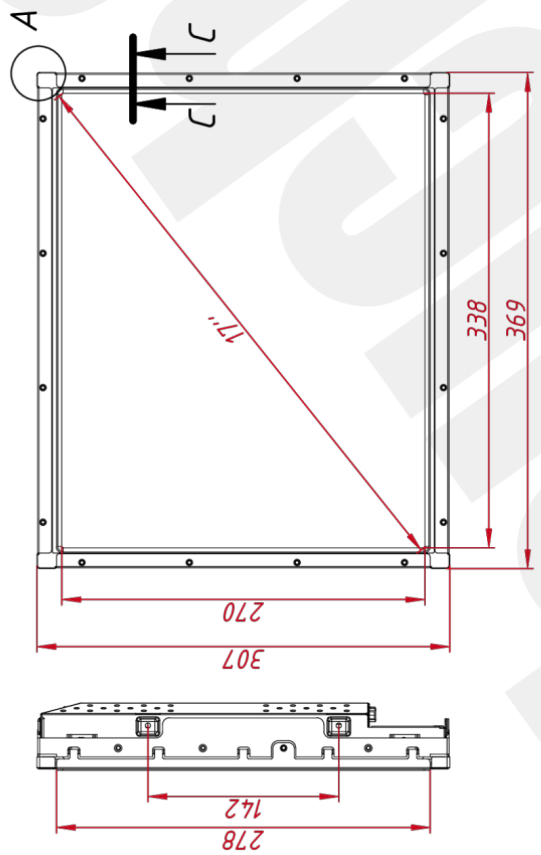

Размер (диагональ)	17"
Соотношение сторон	5:4
Активная область (Ш×В)	338,0×270,3 мм
Ширина монитора	368 мм
Высота монитора	306 мм
Глубина монитора	48 мм

ДИСПЛЕЙ

Тип матрицы	активная матрица TFT-LED
Разрешение дисплея	1280×1024
Количество цветов	16,7 млн.
Яркость	250 кд/м ²
Угол обзора горизонтальный	влево 85° / вправо 85°
Угол обзора вертикальный	вверх 80° / вниз 80°
Коэффициент контрастности (...)	1000:1
Частота развёртки	30...80 КГц / 60...75 Гц

НЕВИДИМЫЕ ДЛЯ ФИЛЬТРА

Видеоразъемы	только аналоговый
--------------	-------------------

TG4L17REL

M4x8 отв. (на каждом торце по два отверстия), максимальная глубина резьбового отверстия 4 мм

A (1:1)

B (1:1)