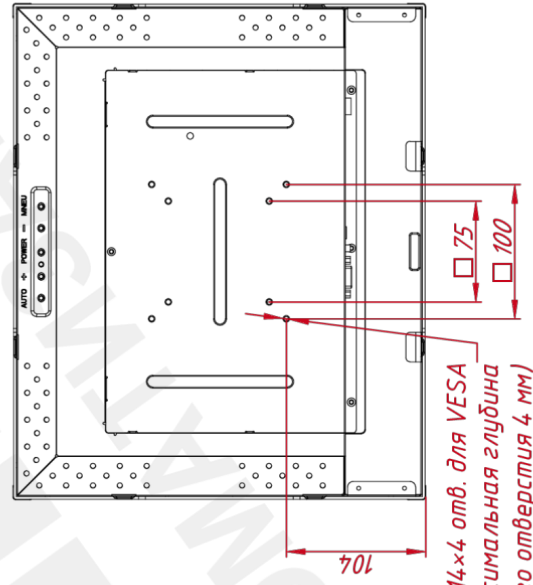

Размер (диагональ)	17"
Соотношение сторон	5:4
Активная область (Ш×В)	338,0×270,3 мм
Ширина монитора	368 мм
Высота монитора	306 мм
Глубина монитора	48 мм

ДИСПЛЕЙ

Тип матрицы	активная матрица TFT-LED
Разрешение дисплея	1280×1024
Количество цветов	16,7 млн.
Яркость	250 кд/м ²
Угол обзора горизонтальный	влево 85° / вправо 85°
Угол обзора вертикальный	вверх 80° / вниз 80°
Коэффициент контрастности (...)	1000:1
Частота развёртки	30...80 КГц / 60...75 Гц

НЕВИДИМЫЕ ДЛЯ ФИЛЬТРА

Видеоразъемы	только аналоговый
--------------	-------------------

TG4L17REL

M4x8 отв. (на каждом торце по два отверстия), максимальная глубина резьбового отверстия 4 мм

A (1:1)

B (1:1)