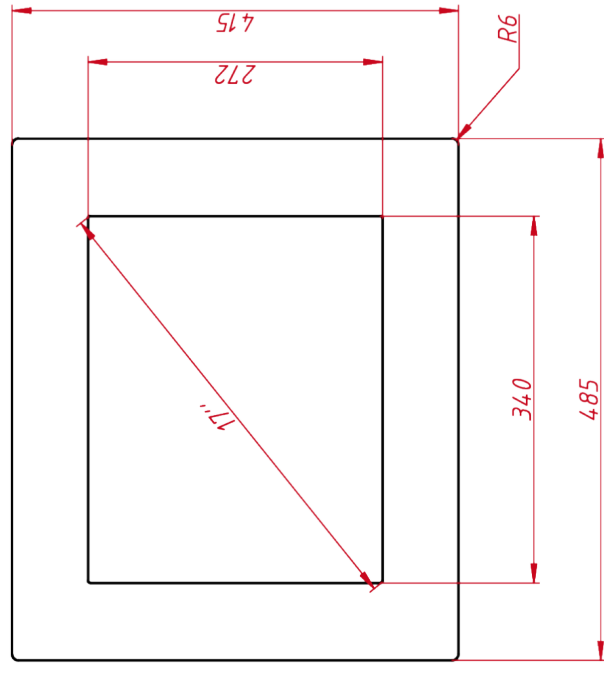

TG6ML17EMa

Встраиваемый акустический монитор Easy Mount, EM-серия
монтажный чертёж

Лит. Масса Масштаб
Лит. 5,9 1:5
Лит. Листов 1

ООО «ТачГейм»
Формат А3

Изм/Лист	№ докум.	Подп.	Дата
Разраб. TouchGames			27.02.2023
Проб.			
Т. контр.			
Нач. отд.			
Н. контр.			
Чтв.			

Лист. нумер.

Справ. №

А

Лист. и дата

Инд. № дора.

Взам. инд. №

Лист. и дата

Инд. № подл.