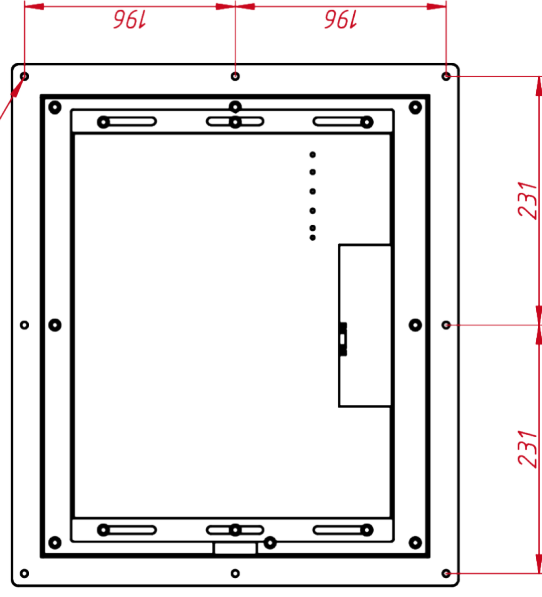

TG6ML17EMa

Встраиваемый акустический монитор Easy Mount, EM-серия
монтажный чертёж

Лит. Масса Масштаб
Лит. 5,9 1:5
Лит. Листов 1

ООО «ТачГейм»
Формат А3

Изм/Лист	№ докум.	Подп.	Дата
Разраб. TouchGames			27.02.2023
Проб.			
Т. контр.			
Нач. отд.			
Н. контр.			
Чтв.			

Лист. нумер.

Справ. №

А

Лист. и дата

Инд. № дора.

Взам. инд. №

Лист. и дата

Инд. № подл.