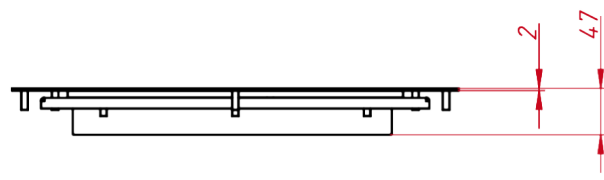

TG6ML17EMa

Встраиваемый акустический монитор Easy Mount, EM-серия
монтажный чертёж

Лит. Масса Масштаб
Лит. 5,9 1:5
Лит. Листов 1

ООО «ТачГейм»
Формат А3

Изм/Лист	№ докум.	Подп.	Дата
Разраб. TouchGames			27.02.2023
Проб.			
Т. контр.			
Нач. отд.			
Н. контр.			
Чтв.			

Лист. нумер.

Справ. №

А

Лист. и дата

Инд. № дора.

Взам. инд. №

Лист. и дата

Инд. № подл.