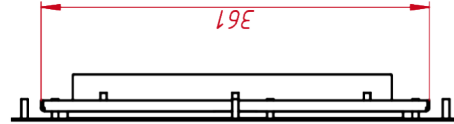

Невидимые для фильтра

Видеоразъемы	только аналоговый
--------------	-------------------

TG6ML17EMa

Шпилька М4х20 8 шт

TG6ML17EMa

Встраиваемый акустический монитор Easy Mount, EM-серия
монтажный чертёж

Лит. Масса Масштаб
5,9 1:5
Лист Листов 1