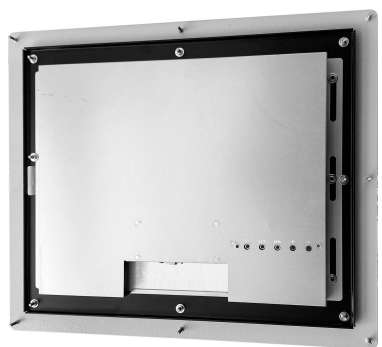

Общее

Модель	TG6ML17EM
Тип монитора	встраиваемый Easy Mount (снаружи)
Серия	EM-серия
Корпус монитора	антивандальный металлический
Тип защиты	металлический корпус, антивандальное стекло, передня...

Основные характеристики

Размер (диагональ)	17"
Соотношение сторон	5:4
Активная область (Ш×В)	340,0×272,0 мм
Ширина монитора	484 мм
Высота монитора	414 мм
Глубина монитора	48,6 мм

Дисплей

Тип матрицы	активная матрица TFT-LED
Разрешение дисплея	1280×1024
Количество цветов	16,7 млн.
Яркость	250 кд/м ²
Угол обзора горизонтальный	влево 85° / вправо 85°
Угол обзора вертикальный	вверх 80° / вниз 80°
Коэффициент контрастности (...)	1000:1
Частота развёртки	30...80 КГц / 60...75 Гц

Невидимые для фильтра

Видеоразъемы	только аналоговый
--------------	-------------------

TG6ML17EMa

Шпилька М4х20 8 шт

TG6ML17EMa

Встраиваемый акустический монитор Easy Mount, EM-серия
монтажный чертёж

Лит. Масса Масштаб
5,9 1:5
Лист Листов 1