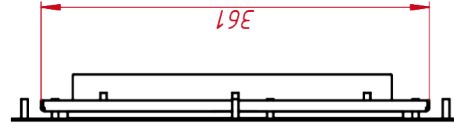

### ОСНОВНЫЕ ХАРАКТЕРИСТИКИ

Размер (диагональ)	17"
Соотношение сторон	5:4
Активная область (Ш×В)	340,0×272,0 мм
Ширина монитора	484 мм
Высота монитора	414 мм
Глубина монитора	48,6 мм

### НЕВИДИМЫЕ ДЛЯ ФИЛЬТРА

Видеоразъемы	только аналоговый
--------------	-------------------

TG6ML17EMa

Шпилька М4х20 8 шт

TG6ML17EMa

Встраиваемый акустический монитор Easy Mount, EM-серия  
монтажный чертёж