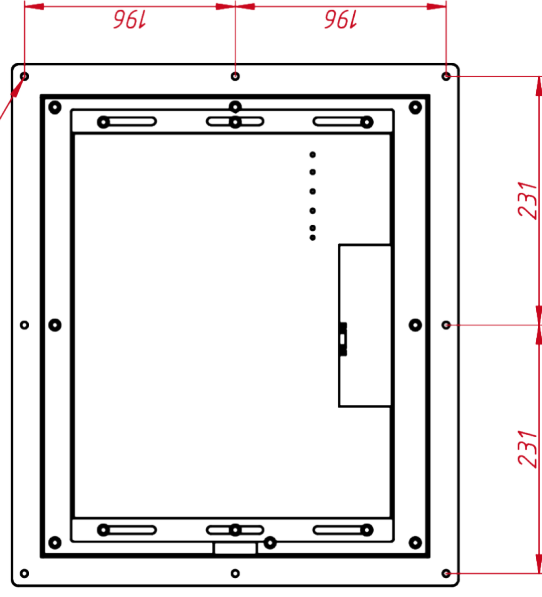

### ОСНОВНЫЕ ХАРАКТЕРИСТИКИ

Размер (диагональ)	17"
Соотношение сторон	5:4
Активная область (Ш×В)	340,0×272,0 мм
Ширина монитора	484 мм
Высота монитора	414 мм
Глубина монитора	48,6 мм

### НЕВИДИМЫЕ ДЛЯ ФИЛЬТРА

Видеоразъемы	только аналоговый
--------------	-------------------

TG6ML17EMa

Шпилька М4х20 8 шт

TG6ML17EMa

Встраиваемый акустический монитор Easy Mount, EM-серия  
монтажный чертёж