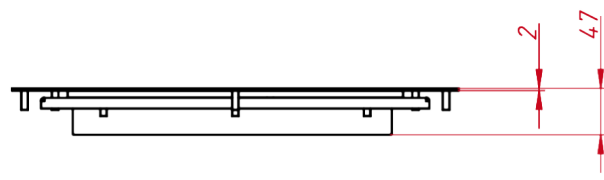

### ОСНОВНЫЕ ХАРАКТЕРИСТИКИ

Размер (диагональ)	17"
Соотношение сторон	5:4
Активная область (Ш×В)	340,0×272,0 мм
Ширина монитора	484 мм
Высота монитора	414 мм
Глубина монитора	48,6 мм

### НЕВИДИМЫЕ ДЛЯ ФИЛЬТРА

Видеоразъемы	только аналоговый
--------------	-------------------

TG6ML17EMa

Шпилька М4х20 8 шт

TG6ML17EMa

Встраиваемый акустический монитор Easy Mount, EM-серия  
монтажный чертёж