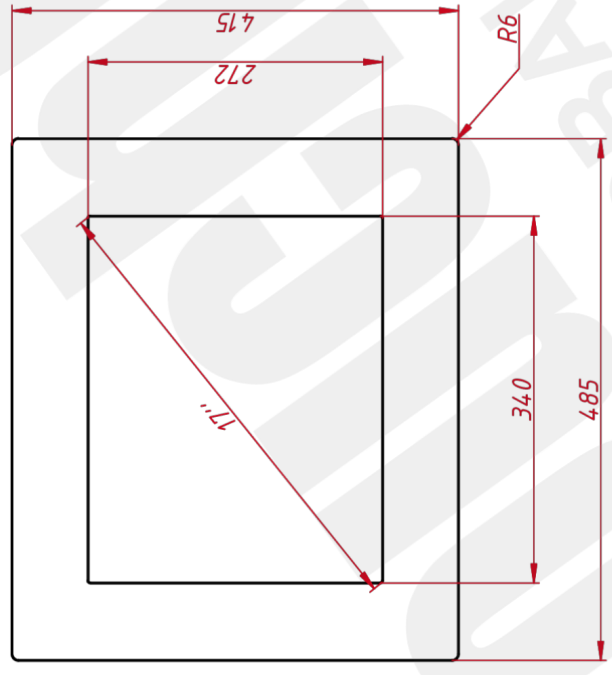

TG6L17EMa

Встраиваемый акустический монитор Easy Mount, EM-серия
монтажный чертёж

Масса 5,9
Листов 1

Масштаб 1:5

Лист 000 «ТачГейм»
Формат А3

Изм./Лист	№ докум.	Подп.	Дата
Разраб.	TouchGames		27.02.2023
Проб.			
Т. контр.			
Нач. отд.			
Н. контр.			
Чтв.			

Лист. нумер.

Справ. №

A

Лист. и дата

Имб. № д/дн.

Вам. чиб. №

Лист. и дата

Имб. № подл.