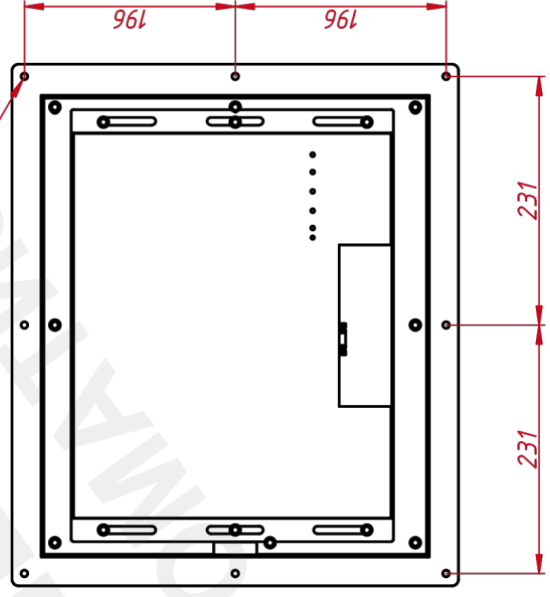

TG6L17EMa

Встраиваемый акустический монитор Easy Mount, EM-серия
монтажный чертёж

Масса 5,9
Листов 1

Масштаб 1:5

Лист 000 «ТачГейм»
Формат А3

Изм./Лист	№ докум.	Подп.	Дата
Разраб.	TouchGames		27.02.2023
Проб.			
Т. контр.			
Нач. отд.			
Н. контр.			
Чтв.			

Лист. нумер.

Справ. №

A

Лист. и дата

Имб. № д/дн.

Вам. чиб. №

Лист. и дата

Имб. № подл.