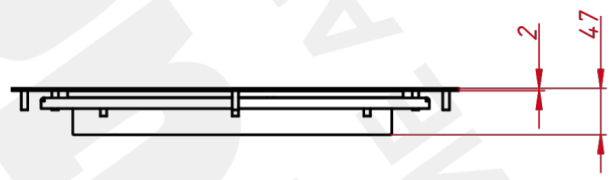

TG6L17EMa

Встраиваемый акустический монитор Easy Mount, EM-серия
монтажный чертёж

Масса 5,9
Листов 1

Масштаб 1:5

Лист 000 «ТачГейм»
Формат А3

Изм./Лист	№ докум.	Подп.	Дата
Разраб.	TouchGames		27.02.2023
Проб.			
Т. контр.			
Нач. отд.			
Н. контр.			
Чтв.			

Лист. нумер.

Справ. №

A

Лист. и дата

Имб. № д/дн.

Вам. чиб. №

Лист. и дата

Имб. № подл.