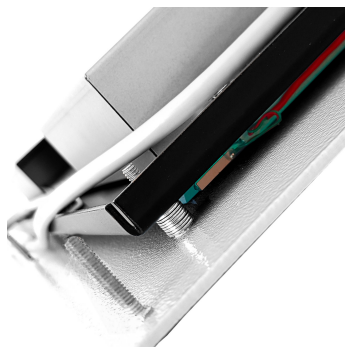

ДИСПЛЕЙ

Тип матрицы	активная матрица TFT-LED
Разрешение дисплея	1280×1024
Количество цветов	16,7 млн.
Яркость	250 кд/м²
Угол обзора горизонтальный	влево 85° / вправо 85°
Угол обзора вертикальный	вверх 80° / вниз 80°
Коэффициент контрастности (...)	1000:1
Частота развёртки	30...80 КГц / 60...75 Гц

СЕНСОРНАЯ ТЕХНОЛОГИЯ

Сенсорная технология	акустическая (ПАВ)
Количество поддерживаемых касаний	1 касание
Объект отклика	рука, рука в тонкой перчатке, специальный стилус для...
Время отклика	≤8 мс
Сила нажатия	
Твёрдость стекла	7H
Толщина сенсорного стекла	6 мм

ИНТЕРФЕЙСЫ ПОДКЛЮЧЕНИЯ

Аналоговый видеовход	VGA
Цифровой видеовход	HDMI
Сенсорный интерфейс	USB

ЭЛЕКТРОПИТАНИЕ

Источник питания	внешний блок питания
Входное напряжение	220...240 В (AC), 50...60 Гц
Выходное напряжение (блок п...)	12 В, 5 А
Потребляемая мощность	Макс. 13 Вт

УСЛОВИЯ ЭКСПЛУАТАЦИИ

Рабочая температура	-10...+50 °C
Рабочая влажность	20...80%
Температура хранения	-20...+60 °C
Влажность хранения	10...90%

ПРОЧЕЕ

OSD управление	Яркость, Контрастность, Цветовая температура, Энерго...
Кнопки	AUTO, +, MENU, -, POWER (расположены на задней панели)
Крепления	металлические крепежные шпильки
Отверстия под крепление VESA	—
Комплектность	монитор, блок питания, кабель питания, кабель VGA, к...
Совместимость с ОС	Windows 7 Premium и выше, Linux с ядром 3,0 и выше

НЕВИДИМЫЕ ДЛЯ ФИЛЬТРА

Видеоразъемы	цифровой и аналоговый