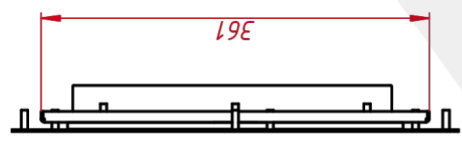

НЕВИДИМЫЕ ДЛЯ ФИЛЬТРА

Видеоразъемы	цифровой и аналоговый
--------------	-----------------------

TG6L17EMa

Шпилька М4х20 8 шт

TG6L17EMa

Встраиваемый акустический монитор Easy Mount, EM-серия
монтажный чертёж