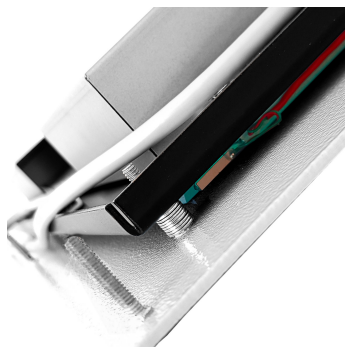

ОБЩЕЕ

Модель	TG6L17EM
Тип монитора	встраиваемый Easy Mount (снаружи)
Серия	EM-серия
Корпус монитора	антивандальный металлический
Тип защиты	металлический корпус, антивандальное стекло, передня...

ОСНОВНЫЕ ХАРАКТЕРИСТИКИ

НЕВИДИМЫЕ ДЛЯ ФИЛЬТРА

Видеоразъемы	цифровой и аналоговый
--------------	-----------------------

TG6L17EMa

Шпилька М4х20 8 шт

TG6L17EMa

Встраиваемый акустический монитор Easy Mount, EM-серия
монтажный чертёж