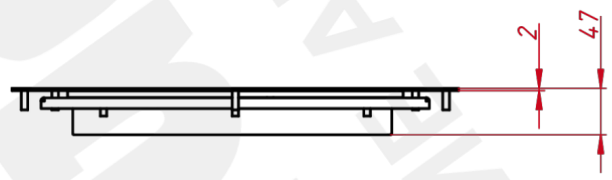

НЕВИДИМЫЕ ДЛЯ ФИЛЬТРА

Видеоразъемы	цифровой и аналоговый
--------------	-----------------------

TG6L17EMa

Шпилька М4х20 8 шт

TG6L17EMa

Встраиваемый акустический монитор Easy Mount, EM-серия
монтажный чертёж