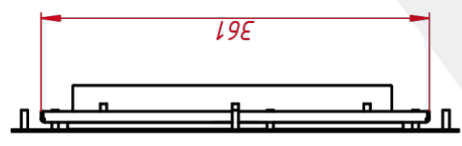

TG6L17EMa

Встраиваемый акустический монитор Easy Mount, EM-серия
монтажный чертёж

Масса 5,9
Листов 1

Масштаб 1:5

Лист 000 «ТачГейм»
Формат А3

Изм./Лист	№ докум.	Подп.	Дата
Разраб.	TouchGames		27.02.2023
Проб.			
Т. контр.			
Нач. отд.			
Н. контр.			
Чтв.			

Лист. нумер.

Справ. №

A

Лист. и дата

Имб. № д/дн.

Вам. чиб. №

Лист. и дата

Имб. № подл.