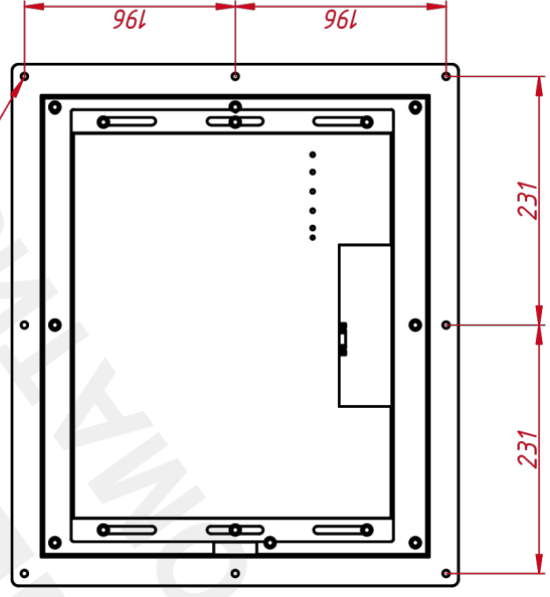

Размер (диагональ)	17"
Соотношение сторон	5:4
Активная область (Ш×В)	341,0×274,0 мм
Ширина монитора	484 мм
Высота монитора	415 мм
Глубина монитора	48,6 мм

ДИСПЛЕЙ

Тип матрицы	активная матрица TFT-LED
Разрешение дисплея	1280×1024
Количество цветов	16,7 млн.
Яркость	250 кд/м ²
Угол обзора горизонтальный	влево 85° / вправо 85°
Угол обзора вертикальный	вверх 80° / вниз 80°
Коэффициент контрастности (...)	1000:1
Частота развёртки	30...80 КГц / 60...75 Гц

НЕВИДИМЫЕ ДЛЯ ФИЛЬТРА

Видеоразъемы	цифровой и аналоговый
--------------	-----------------------

TG6L17EMa

Шпилька М4х20 8 шт

TG6L17EMa

Встраиваемый акустический монитор Easy Mount, EM-серия
монтажный чертёж