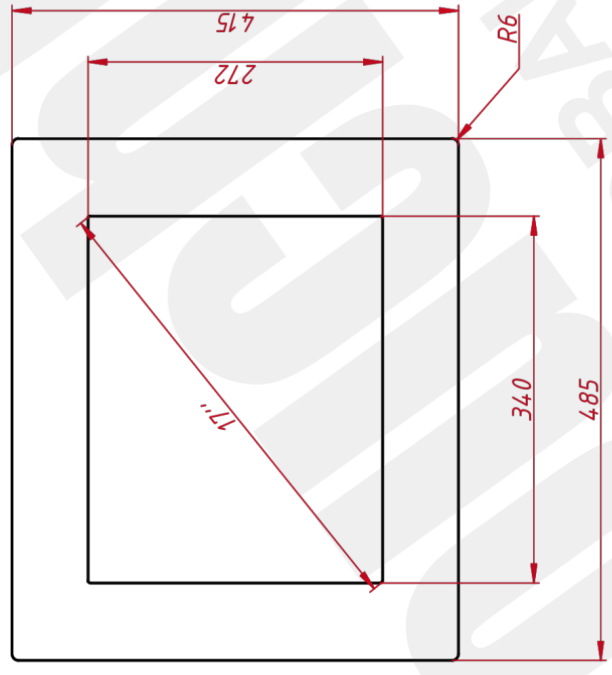

TG6L17EMa

Встраиваемый акустический монитор Easy Mount, EM-серия
монтажный чертёж

Масса 5,9
Листов 1

Масштаб 1:5

Лист 000 «ТачГейм»
Формат А3

Изм./Лист	№ докум.	Подп.	Дата
Разраб.	TouchGames		27.02.2023
Проб.			
Т. контр.			
Нач. отд.			
Н. контр.			
Чтв.			

Лист. нумер.

Справ. №

А

Лист. и дата

Инд. № дьян.

Вам. инд. №

Лист. и дата

Инд. № подл.