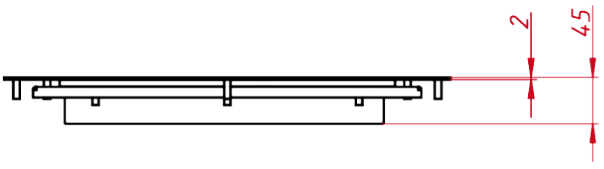

TG4L17EM

Лист. нумер.

Справ. №

A

Подп. и дата

Имб. № д/дн.

Взам. инв. №

Подп. и дата

Имб. № подл.

TG4L17EM		Лист	Масса	Масштаб
Встраиваемый акустический монитор Easy Mount, EM-серия		Лист	5,9	1:5
монтажный чертёж		Лист	Листов	1
03.03.2025		Дата		
№ докум. TouchGames		Подп.		
Разраб. 27.09.2023		Дата		
Проб.				
Т. контр.				
Нач. отд.				
Н. контр.				
Чтв.				

TouchGames
ОБОРУДОВАНИЕ АВТОМАТИЗАЦИИ