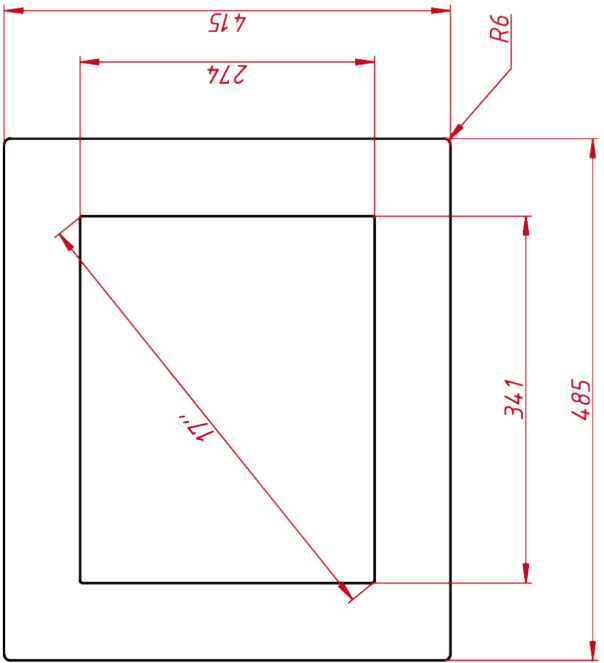

TG4L17EM

Лист. нумер.

Справ. №

A

Подп. и дата

Имб. № д/дн.

Взам. инв. №

Подп. и дата

Имб. № подл.

TG4L17EM		Лист	Масса	Масштаб
Встраиваемый акустический монитор Easy Mount, EM-серия		Лист	5,9	1:5
монтажный чертёж		Лист	Листов	1
03.03.2025		Дата		
№ докум. TouchGames		Подп.		
Разраб. 27.09.2023		Дата		
Проб.				
Т. контр.				
Нач. отд.				
Н. контр.				
Чтв.				

TouchGames
ОБОРУДОВАНИЕ АВТОМАТИЗАЦИИ