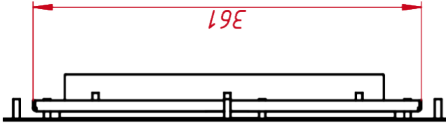

TG4L17EM

Лист. нумер.

Справ. №

A

Лист. и дата

Имб. № д/дн.

Взм. члб. №

Лист. и дата

Имб. № подл.

TG4L17EM		Лист	Масса	Масштаб
Встраиваемый акустический монитор Easy Mount, EM-серия		Лист	5,9	1:5
монтажный чертёж		Лист	Листов	1
03.03.2025		Дата		
		Подп.		
		№ докум.		
		TouchGames		
		Разраб.		
		27.09.2023		
		Проб.		
		Т. контр.		
		Нач. отд.		
		Н. контр.		
		Чтв.		

TouchGames
ОБОРУДОВАНИЕ АВТОМАТИЗАЦИИ