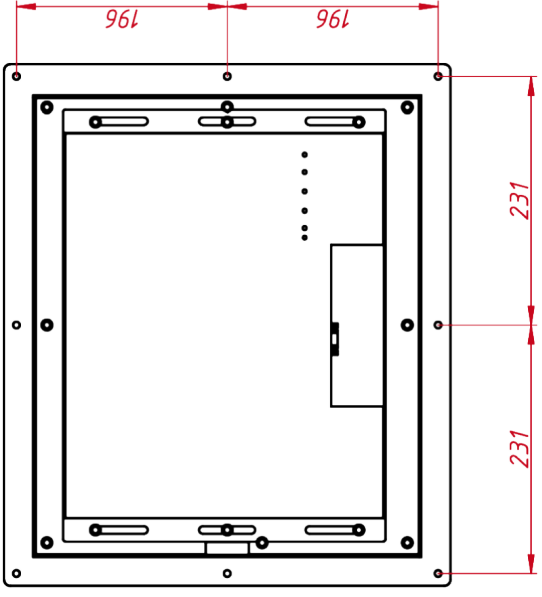

TG4L17EM

Лист. нумер.

Справ. №

A

Лист. и дата

Имб. № д/дн.

Взм. члб. №

Лист. и дата

Имб. № подл.

TG4L17EM		Лист	Масса	Масштаб
Встраиваемый акустический монитор Easy Mount, EM-серия		Лист	5,9	1:5
монтажный чертёж		Лист	Листов	1
03.03.2025		Дата		
		Подп.		
		№ докум.		
		TouchGames		
		Разраб.		
		27.09.2023		
		Проб.		
		Т. контр.		
		Нач. отд.		
		Н. контр.		
		Чтв.		

TouchGames
ОБОРУДОВАНИЕ АВТОМАТИЗАЦИИ