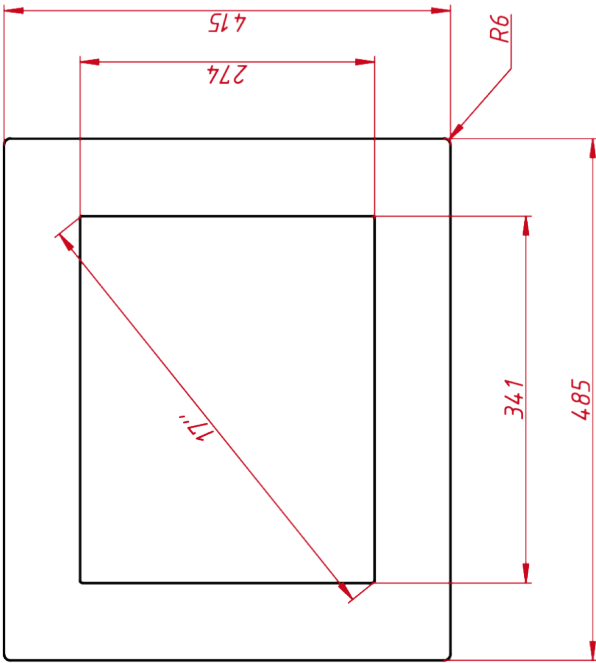

TG4L17EM

Лист. нумер.

Справ. №

A

Лист. и дата

Имб. № д/дн.

Взм. члб. №

Лист. и дата

Имб. № подл.

TG4L17EM		Лист	Масса	Масштаб
Встраиваемый акустический монитор Easy Mount, EM-серия		Лист	5,9	1:5
монтажный чертёж		Лист	Листов	1
03.03.2025		Дата		
		Подп.		
		№ докум.		
		TouchGames		
		Разраб.		
		27.09.2023		
		Проб.		
		Т. контр.		
		Нач. отд.		
		Н. контр.		
		Чтв.		

TouchGames
ОБОРУДОВАНИЕ АВТОМАТИЗАЦИИ