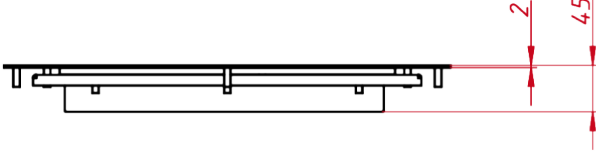

TG4L17EM

Лист. нумер.

Справ. №

A

Лист. и дата

Имб. № д/дн.

Взм. члб. №

Лист. и дата

Имб. № подл.

TG4L17EM		Лист	Масса	Масштаб
Встраиваемый акустический монитор Easy Mount, EM-серия		Лист	5,9	1:5
монтажный чертёж		Лист	Листов	1
03.03.2025		Дата		
		Подп.		
		№ докум.		
		TouchGames		
		Разраб.		
		27.09.2023		
		Проб.		
		Т. контр.		
		Нач. отд.		
		Н. контр.		
		Чтв.		

TouchGames
ОБОРУДОВАНИЕ АВТОМАТИЗАЦИИ